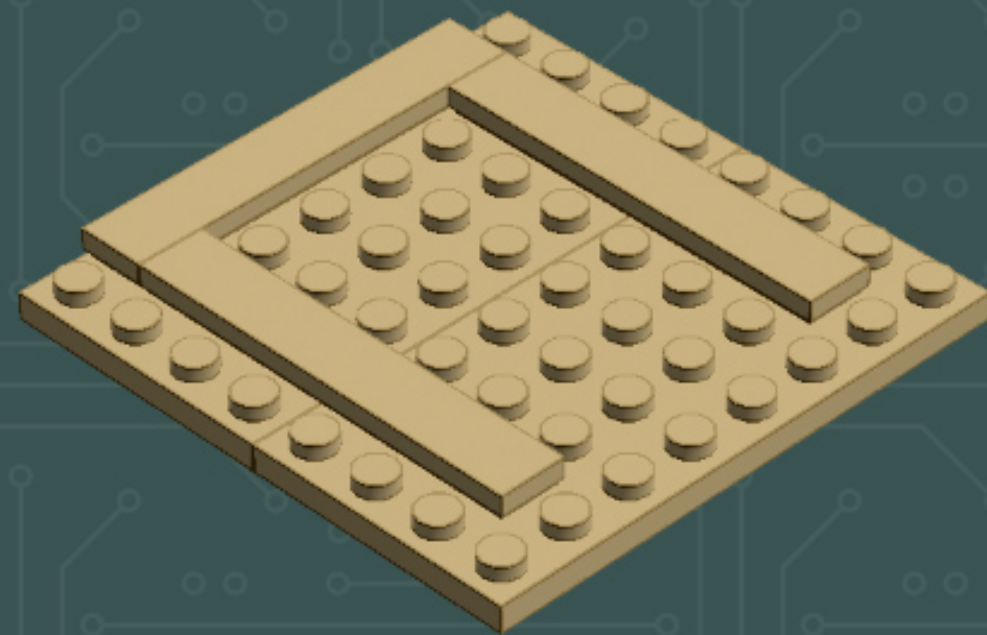

Image	Element ID	Color	Description	Quantity
	4114319	Tan	Brick, 2x4	2
	4143256	Tan	Brick, 2x6	2
	4579306	Tan	Brick, Arch, 1x3x2	2
	4118793	Tan	Brick, Modified, 1x1 (Angular Brick/Headlight)	3
	4655900	Tan	Brick, Modified, 1x2 with Grill (Profile Brick)	6
	4536667	Tan	Panel, 1x4x1 (Wall Element)	1
	4113917	Tan	Plate, 1x2	7
	4124067	Tan	Plate, 1x6	2
	4114324	Tan	Plate, 1x8	2
	4114077	Tan	Plate, 2x2, Corner	1
	4118790	Tan	Plate, 2x3	6
	4113993	Tan	Plate, 2x6	4
	4113988	Tan	Plate, 2x8	2
	4243824	Tan	Plate, 4x4	2

Image	Element ID	Color	Description	Quantity
	4509897	Tan	Plate, 4x8	4
	4155708	Tan	Plate, Jumper, 1x2	7
	4565387	Tan	Plate, Jumper, 2x2	6
	4624988	Tan	Slope, 1x2, W. Cutout	4
	4114026	Tan	Tile, 1x2	2
	4550324	Tan	Tile, 1x4	10
	4157277	Tan	Tile, 1x6	9
	4544139	Tan	Tile, 1x8	1
	4185177	Tan	Tile, 2x2	3