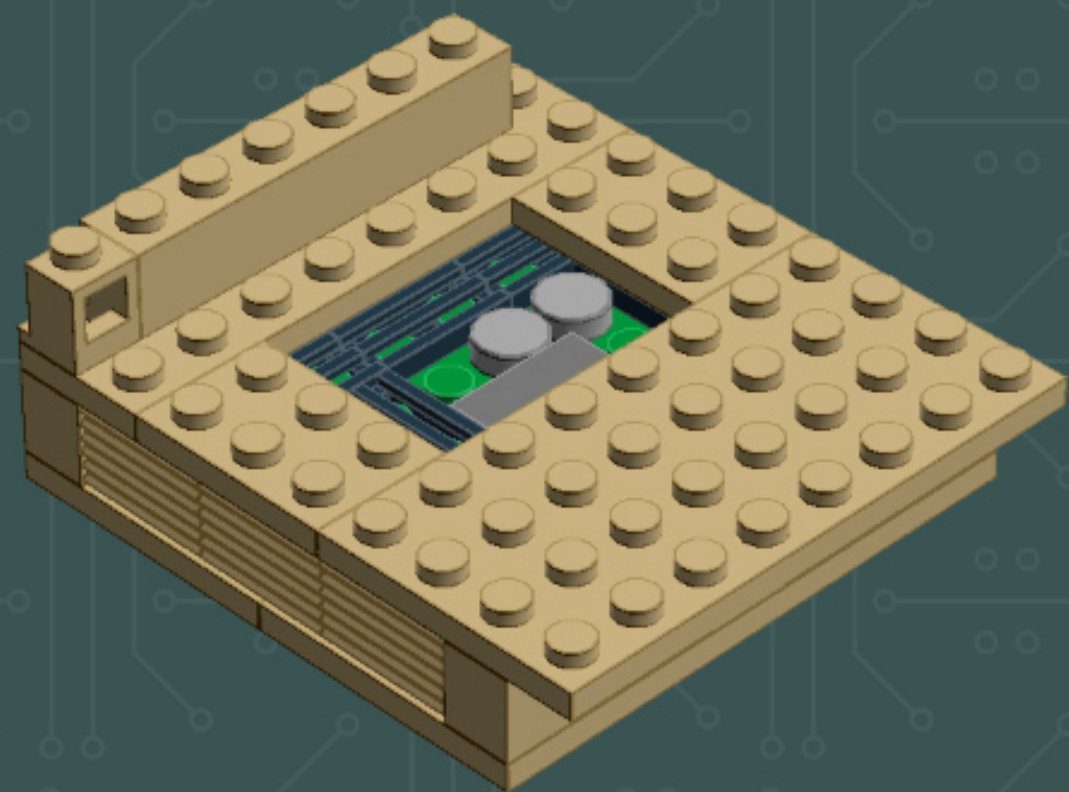

Image	Element ID	Color	Description	Quantity
	4509897	Tan	Plate, 4x8	4
	4155708	Tan	Plate, Jumper, 1x2	7
	4565387	Tan	Plate, Jumper, 2x2	6
	4624988	Tan	Slope, 1x2, W. Cutout	4
	4114026	Tan	Tile, 1x2	2
	4550324	Tan	Tile, 1x4	10
	4157277	Tan	Tile, 1x6	9
	4544139	Tan	Tile, 1x8	1
	4185177	Tan	Tile, 2x2	3