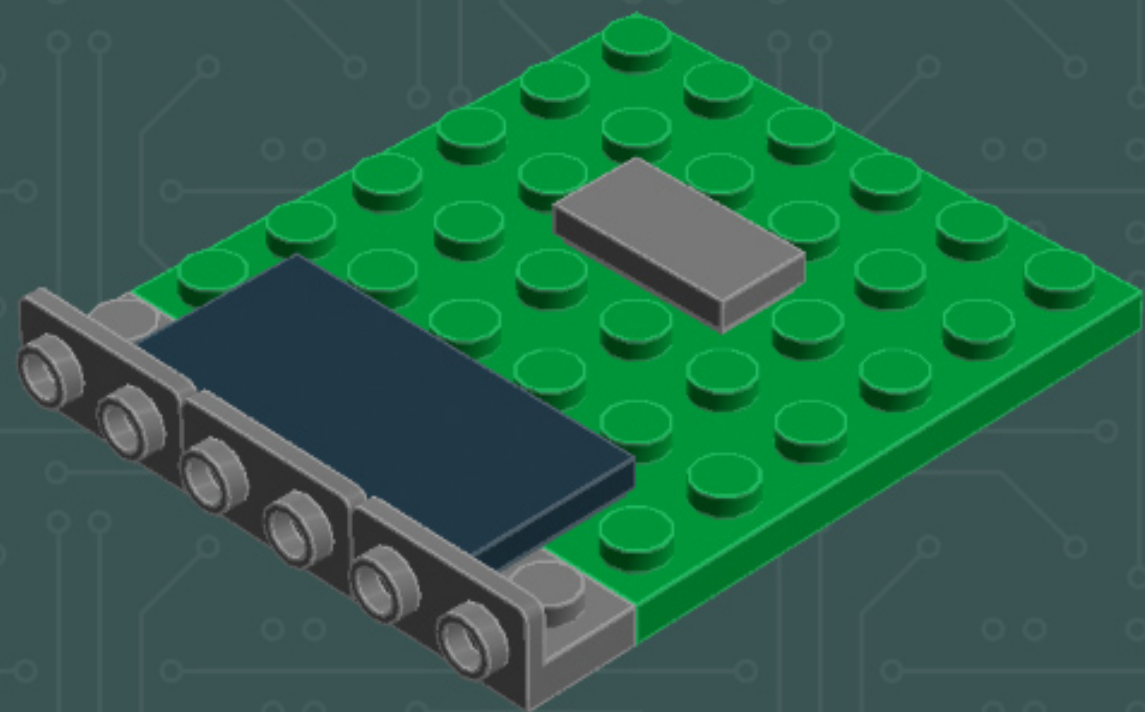

Image	Element ID	Color	Description	Quantity
	4509897	Tan	Plate, 4x8	4
	4155708	Tan	Plate, Jumper, 1x2	7
	4565387	Tan	Plate, Jumper, 2x2	6
	4624988	Tan	Slope, 1x2, W. Cutout	4
	4114026	Tan	Tile, 1x2	2
	4550324	Tan	Tile, 1x4	10
	4157277	Tan	Tile, 1x6	9
	4544139	Tan	Tile, 1x8	1
	4185177	Tan	Tile, 2x2	3