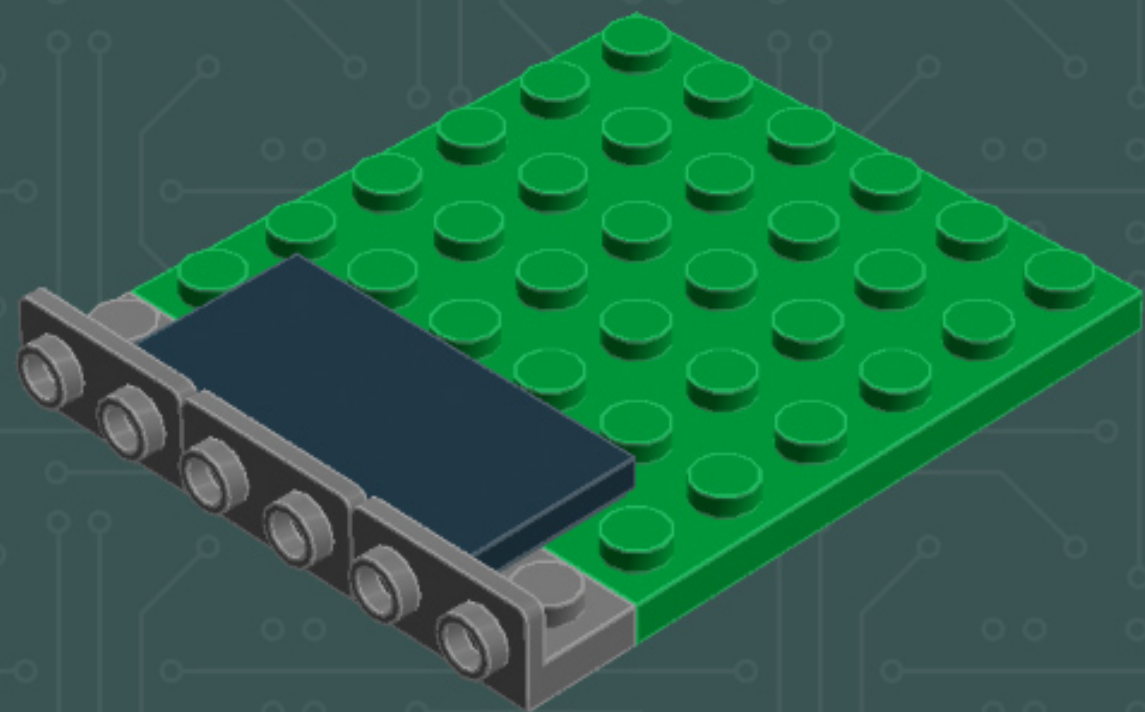

Image	Element ID	Color	Description	Quantity
	4509897	Tan	Plate, 4x8	4
	4155708	Tan	Plate, Jumper, 1x2	7
	4565387	Tan	Plate, Jumper, 2x2	6
	4624988	Tan	Slope, 1x2, W. Cutout	4
	4114026	Tan	Tile, 1x2	2
	4550324	Tan	Tile, 1x4	10
	4157277	Tan	Tile, 1x6	9
	4544139	Tan	Tile, 1x8	1
	4185177	Tan	Tile, 2x2	3