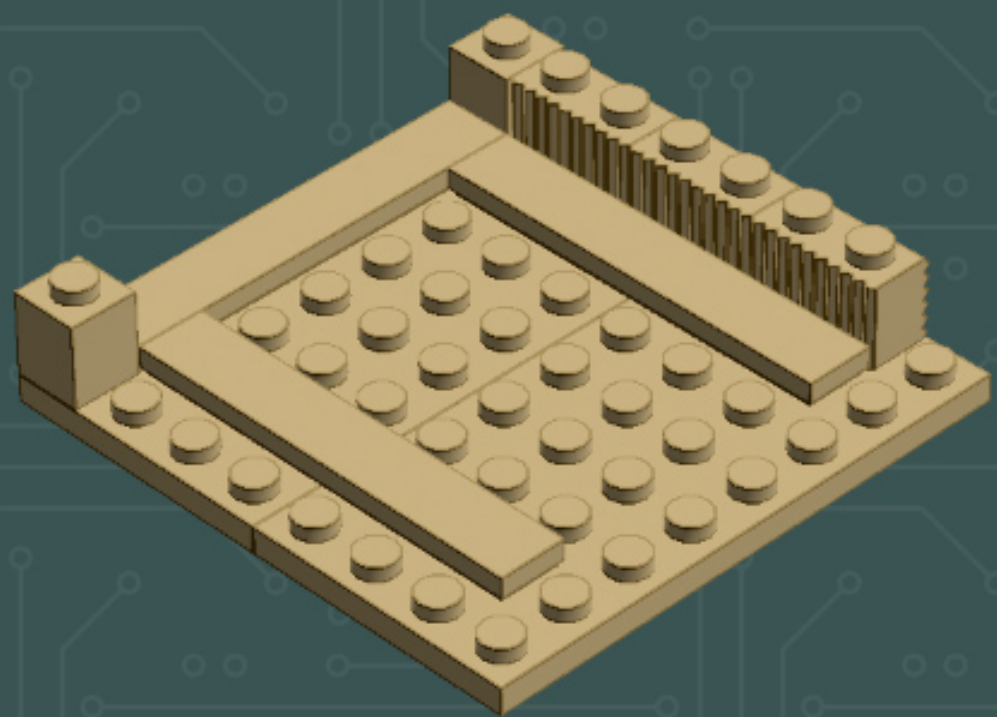

Image	Element ID	Color	Description	Quantity
	4509897	Tan	Plate, 4x8	4
	4155708	Tan	Plate, Jumper, 1x2	7
	4565387	Tan	Plate, Jumper, 2x2	6
	4624988	Tan	Slope, 1x2, W. Cutout	4
	4114026	Tan	Tile, 1x2	2
	4550324	Tan	Tile, 1x4	10
	4157277	Tan	Tile, 1x6	9
	4544139	Tan	Tile, 1x8	1
	4185177	Tan	Tile, 2x2	3