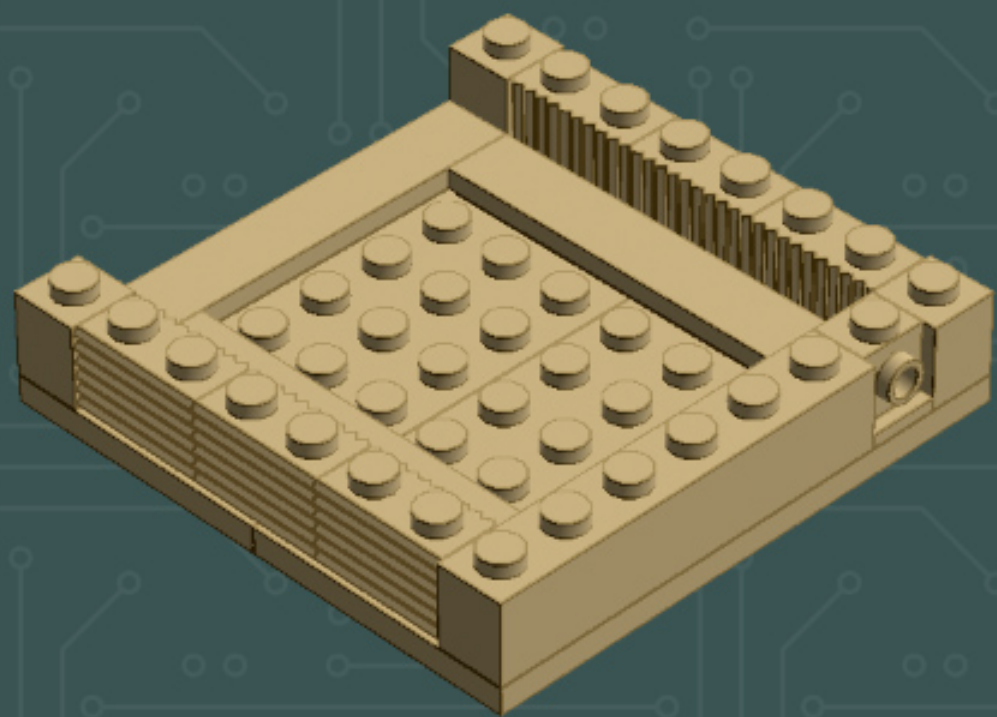

Image	Element ID	Color	Description	Quantity
	4509897	Tan	Plate, 4x8	4
	4155708	Tan	Plate, Jumper, 1x2	7
	4565387	Tan	Plate, Jumper, 2x2	6
	4624988	Tan	Slope, 1x2, W. Cutout	4
	4114026	Tan	Tile, 1x2	2
	4550324	Tan	Tile, 1x4	10
	4157277	Tan	Tile, 1x6	9
	4544139	Tan	Tile, 1x8	1
	4185177	Tan	Tile, 2x2	3