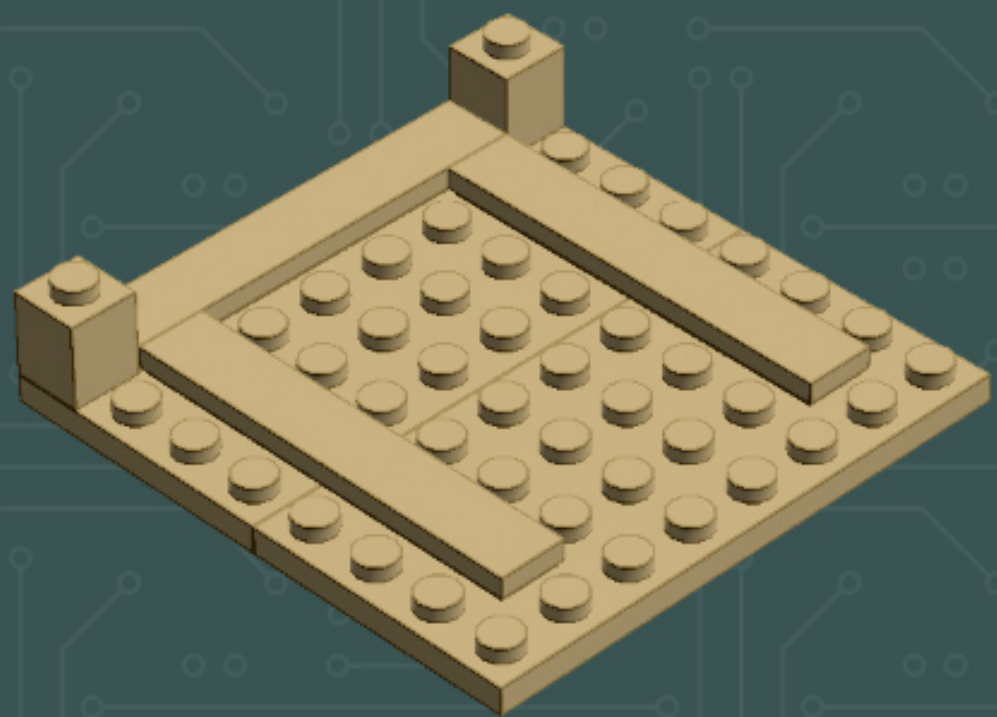

Image	Element ID	Color	Description	Quantity
	4114319	Tan	Brick, 2x4	2
	4143256	Tan	Brick, 2x6	2
	4579306	Tan	Brick, Arch, 1x3x2	2
	4118793	Tan	Brick, Modified, 1x1 (Angular Brick/Headlight)	3
	4655900	Tan	Brick, Modified, 1x2 with Grill (Profile Brick)	6
	4536667	Tan	Panel, 1x4x1 (Wall Element)	1
	4113917	Tan	Plate, 1x2	7
	4124067	Tan	Plate, 1x6	2
	4114324	Tan	Plate, 1x8	2
	4114077	Tan	Plate, 2x2, Corner	1
	4118790	Tan	Plate, 2x3	6
	4113993	Tan	Plate, 2x6	4
	4113988	Tan	Plate, 2x8	2
	4243824	Tan	Plate, 4x4	2

Image	Element ID	Color	Description	Quantity
	4509897	Tan	Plate, 4x8	4
	4155708	Tan	Plate, Jumper, 1x2	7
	4565387	Tan	Plate, Jumper, 2x2	6
	4624988	Tan	Slope, 1x2, W. Cutout	4
	4114026	Tan	Tile, 1x2	2
	4550324	Tan	Tile, 1x4	10
	4157277	Tan	Tile, 1x6	9
	4544139	Tan	Tile, 1x8	1
	4185177	Tan	Tile, 2x2	3