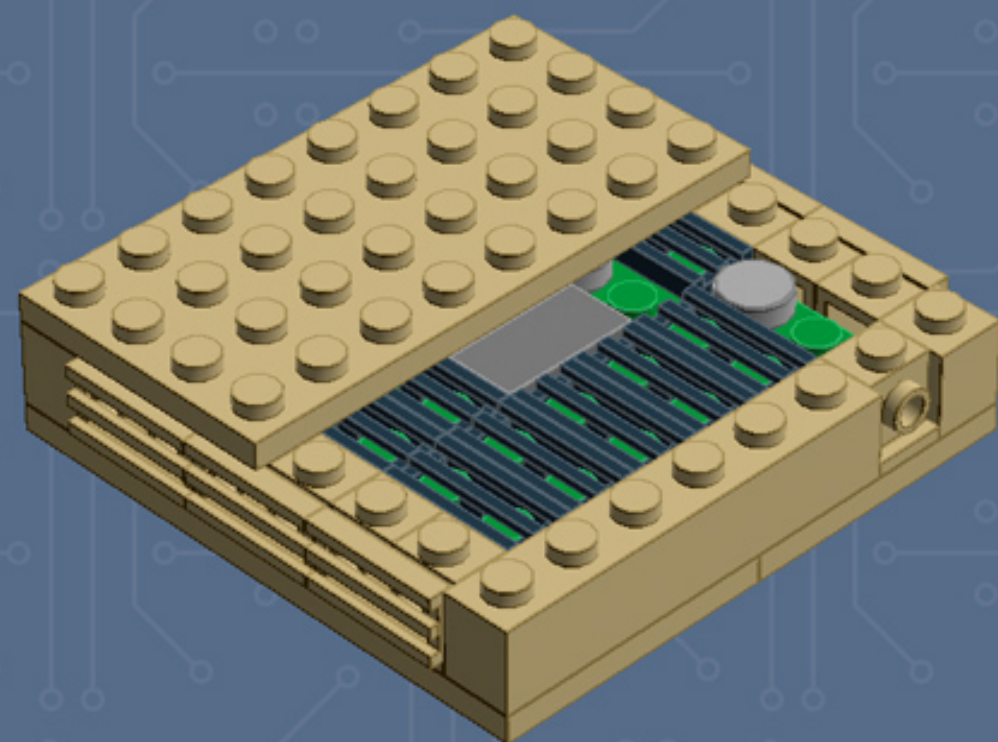

Image	Element ID	Color	Description	Quantity
	4113993	Tan	Plate, 2x6	2
	4113988	Tan	Plate, 2x8	3
	4243824	Tan	Plate, 4x4	2
	4191103	Tan	Plate, 4x8	4
	4155708	Tan	Plate, Jumper, 1x2	12
	4565387	Tan	Plate, Jumper, 2x2	5
	4624988	Tan	Slope, 1x2, W. Cutout	4
	4114026	Tan	Tile, 1x2	4
	4550324	Tan	Tile, 1x4	2
	4157277	Tan	Tile, 1x6	5
	4544139	Tan	Tile, 1x8	1
	4185177	Tan	Tile, 2x2	3
	4610209	Tan	Tile, 2x4	6
	4124456	Tan	Tile, Modified, W. Grille	6