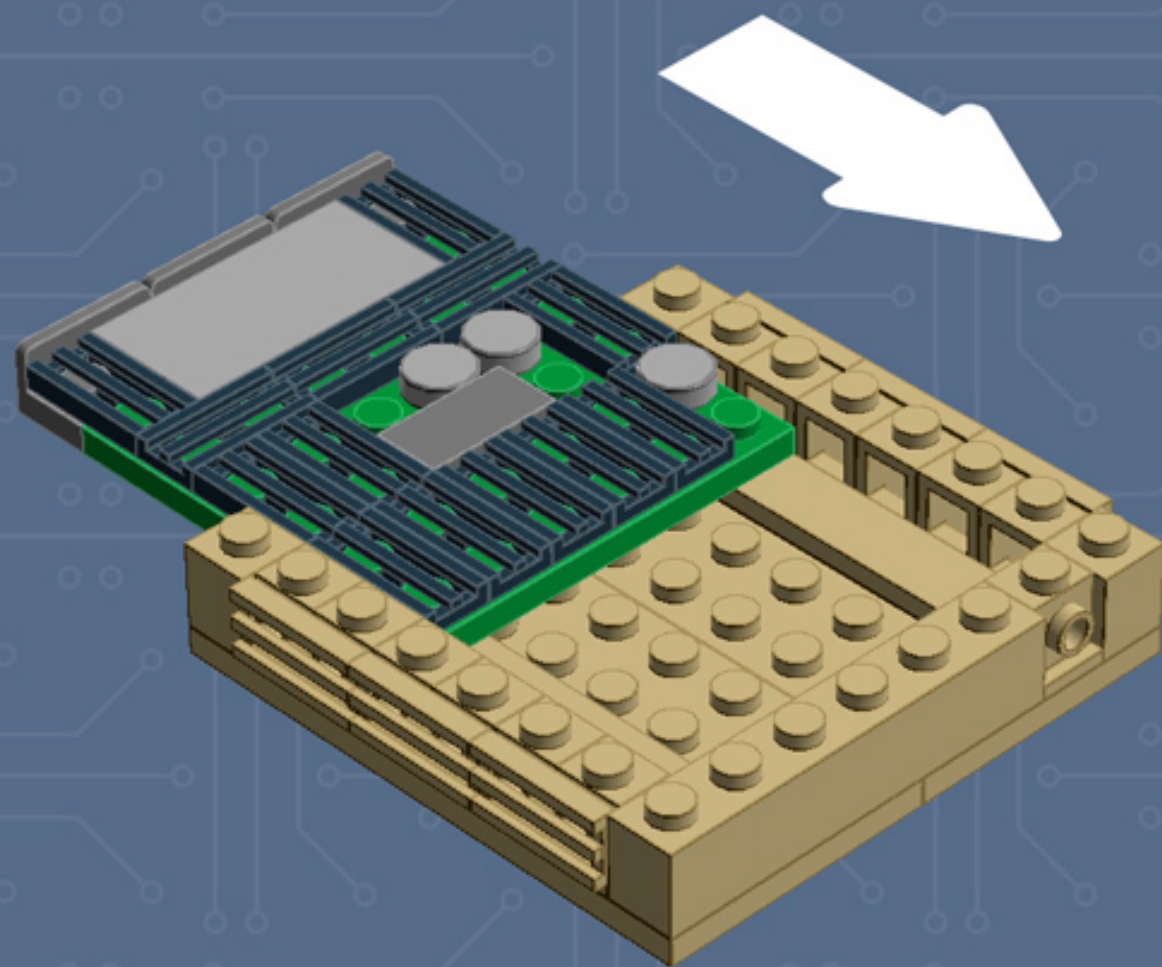

Image	Element ID	Color	Description	Quantity
	4113993	Tan	Plate, 2x6	2
	4113988	Tan	Plate, 2x8	3
	4243824	Tan	Plate, 4x4	2
	4191103	Tan	Plate, 4x8	4
	4155708	Tan	Plate, Jumper, 1x2	12
	4565387	Tan	Plate, Jumper, 2x2	5
	4624988	Tan	Slope, 1x2, W. Cutout	4
	4114026	Tan	Tile, 1x2	4
	4550324	Tan	Tile, 1x4	2
	4157277	Tan	Tile, 1x6	5
	4544139	Tan	Tile, 1x8	1
	4185177	Tan	Tile, 2x2	3
	4610209	Tan	Tile, 2x4	6
	4124456	Tan	Tile, Modified, W. Grille	6