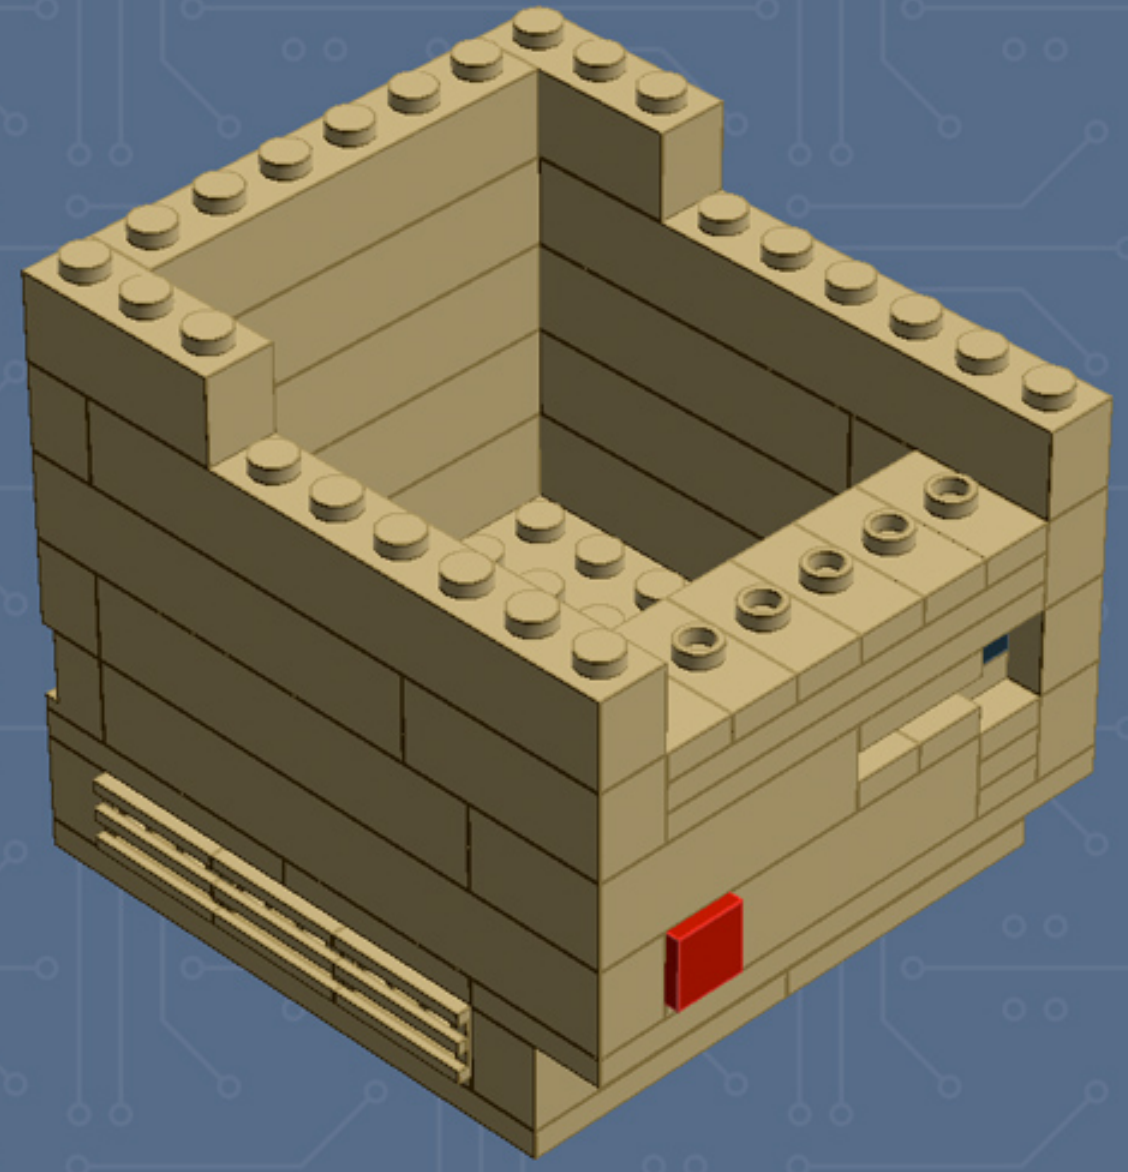

My First Computer

*A LEGO® project
by Chris McVeigh
chrismcveigh.com*

Image	Element ID	Color	Description	Quantity
	4282746	Black	Bracket, 1x2 / 1x4	1
	4277932	Black	Bracket, 1x2 / 2x2	2
	235726	Black	Brick, 2x2 Corner	4
	4558850	Black	Hose, 8.5L	1
	302326	Black	Plate, 1x2	7
	371026	Black	Plate, 1x4	2
	379526	Black	Plate, 2x6	2
	379426	Black	Plate, Jumper, 1x2	13
	329826	Black	Slope, 25°, 2X3	1
	374726	Black	Slope, Inverted, 25°, 2X3	1
	4528331	Black	String W. Studs 10 M	1
	4528332	Black	String W. Studs 30 M	1
	243126	Black	Tile, 1x4	1
	241226	Black	Tile, Modified, W. Grille	13

Image	Element ID	Color	Description	Quantity
	4113993	Tan	Plate, 2x6	2
	4113988	Tan	Plate, 2x8	3
	4243824	Tan	Plate, 4x4	2
	4191103	Tan	Plate, 4x8	4
	4155708	Tan	Plate, Jumper, 1x2	12
	4565387	Tan	Plate, Jumper, 2x2	5
	4624988	Tan	Slope, 1x2, W. Cutout	4
	4114026	Tan	Tile, 1x2	4
	4550324	Tan	Tile, 1x4	2
	4157277	Tan	Tile, 1x6	5
	4544139	Tan	Tile, 1x8	1
	4185177	Tan	Tile, 2x2	3
	4610209	Tan	Tile, 2x4	6
	4124456	Tan	Tile, Modified, W. Grille	6