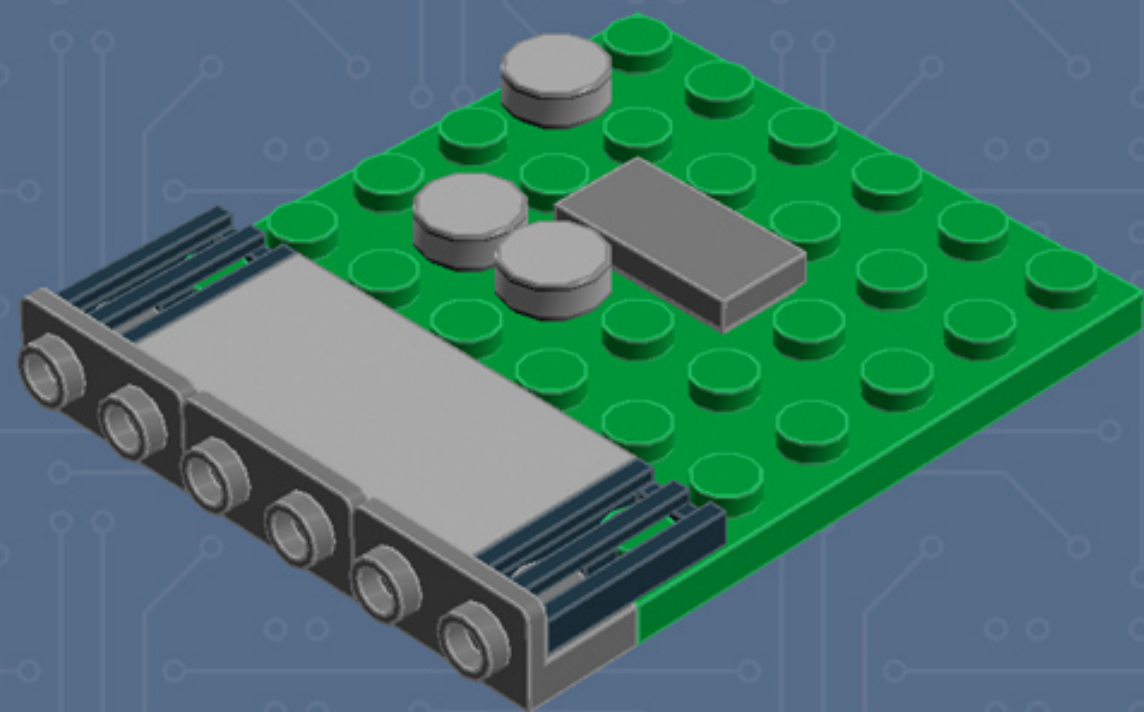

Image	Element ID	Color	Description	Quantity
	4113993	Tan	Plate, 2x6	2
	4113988	Tan	Plate, 2x8	3
	4243824	Tan	Plate, 4x4	2
	4191103	Tan	Plate, 4x8	4
	4155708	Tan	Plate, Jumper, 1x2	12
	4565387	Tan	Plate, Jumper, 2x2	5
	4624988	Tan	Slope, 1x2, W. Cutout	4
	4114026	Tan	Tile, 1x2	4
	4550324	Tan	Tile, 1x4	2
	4157277	Tan	Tile, 1x6	5
	4544139	Tan	Tile, 1x8	1
	4185177	Tan	Tile, 2x2	3
	4610209	Tan	Tile, 2x4	6
	4124456	Tan	Tile, Modified, W. Grille	6