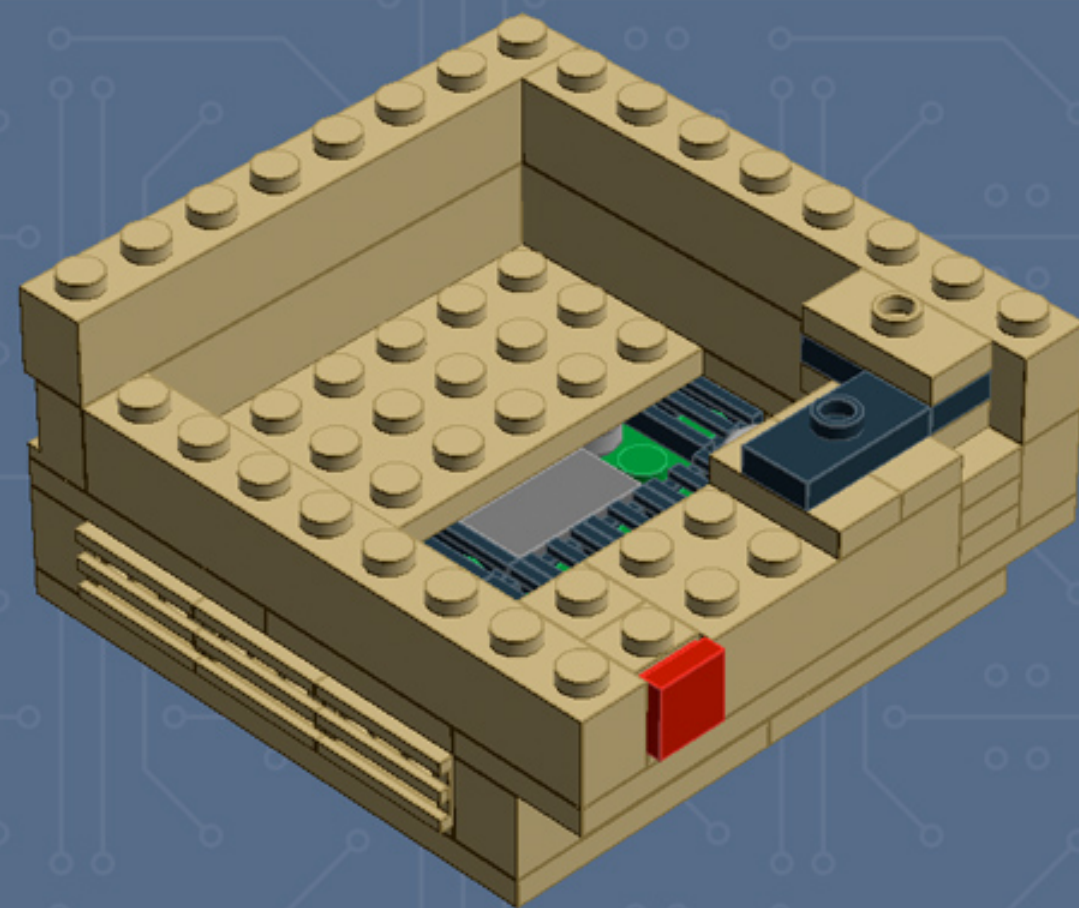

Image	Element ID	Color	Description	Quantity
	4113993	Tan	Plate, 2x6	2
	4113988	Tan	Plate, 2x8	3
	4243824	Tan	Plate, 4x4	2
	4191103	Tan	Plate, 4x8	4
	4155708	Tan	Plate, Jumper, 1x2	12
	4565387	Tan	Plate, Jumper, 2x2	5
	4624988	Tan	Slope, 1x2, W. Cutout	4
	4114026	Tan	Tile, 1x2	4
	4550324	Tan	Tile, 1x4	2
	4157277	Tan	Tile, 1x6	5
	4544139	Tan	Tile, 1x8	1
	4185177	Tan	Tile, 2x2	3
	4610209	Tan	Tile, 2x4	6
	4124456	Tan	Tile, Modified, W. Grille	6