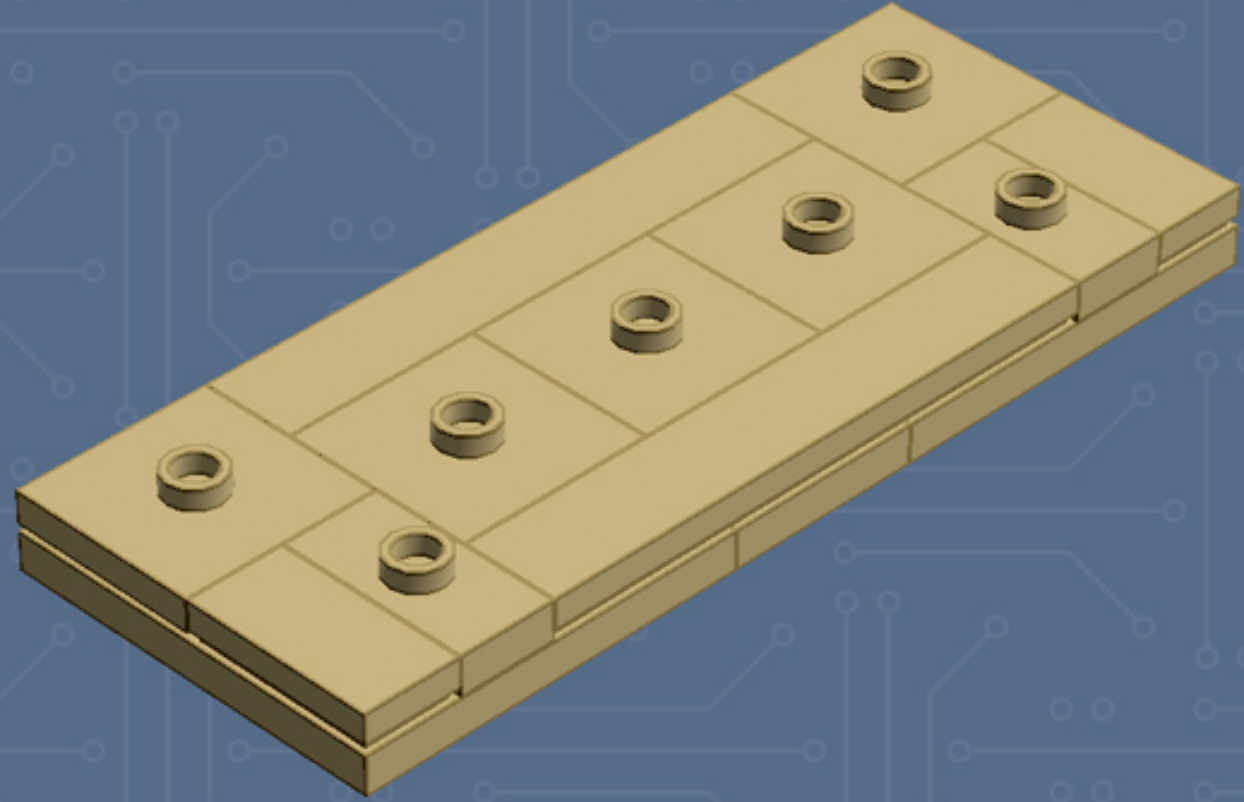

Image	Element ID	Color	Description	Quantity
	4113993	Tan	Plate, 2x6	2
	4113988	Tan	Plate, 2x8	3
	4243824	Tan	Plate, 4x4	2
	4191103	Tan	Plate, 4x8	4
	4155708	Tan	Plate, Jumper, 1x2	12
	4565387	Tan	Plate, Jumper, 2x2	5
	4624988	Tan	Slope, 1x2, W. Cutout	4
	4114026	Tan	Tile, 1x2	4
	4550324	Tan	Tile, 1x4	2
	4157277	Tan	Tile, 1x6	5
	4544139	Tan	Tile, 1x8	1
	4185177	Tan	Tile, 2x2	3
	4610209	Tan	Tile, 2x4	6
	4124456	Tan	Tile, Modified, W. Grille	6