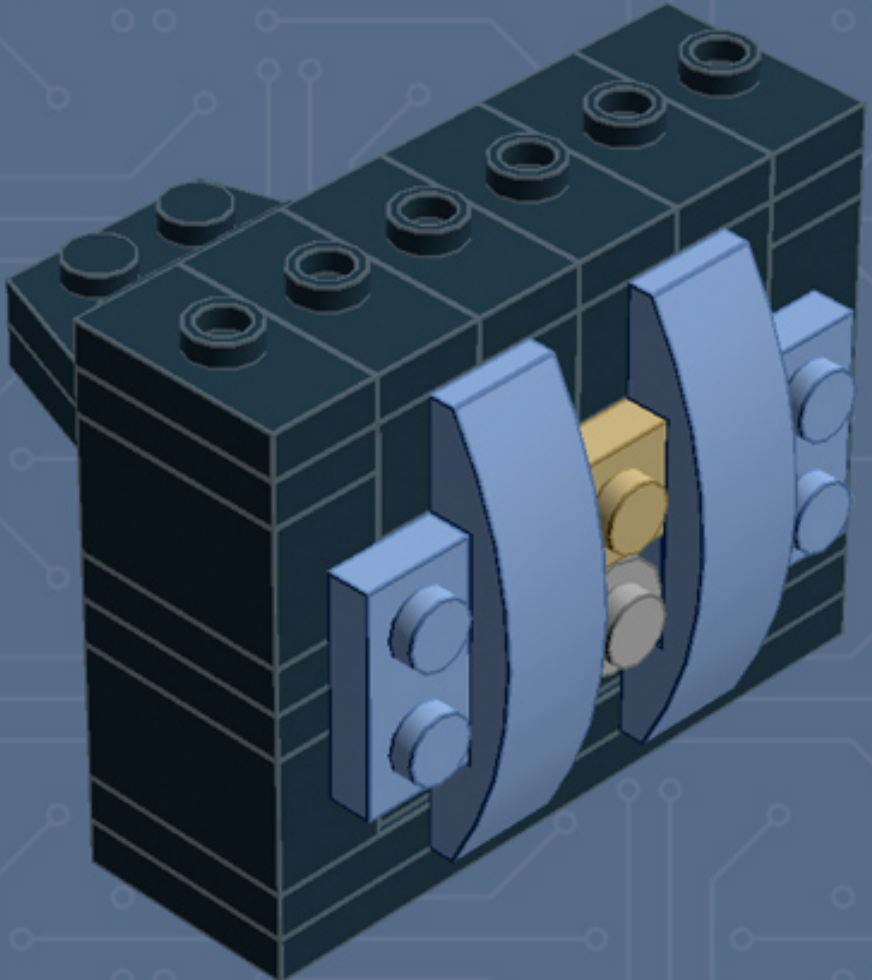

Image	Element ID	Color	Description	Quantity
	4113993	Tan	Plate, 2x6	2
	4113988	Tan	Plate, 2x8	3
	4243824	Tan	Plate, 4x4	2
	4191103	Tan	Plate, 4x8	4
	4155708	Tan	Plate, Jumper, 1x2	12
	4565387	Tan	Plate, Jumper, 2x2	5
	4624988	Tan	Slope, 1x2, W. Cutout	4
	4114026	Tan	Tile, 1x2	4
	4550324	Tan	Tile, 1x4	2
	4157277	Tan	Tile, 1x6	5
	4544139	Tan	Tile, 1x8	1
	4185177	Tan	Tile, 2x2	3
	4610209	Tan	Tile, 2x4	6
	4124456	Tan	Tile, Modified, W. Grille	6