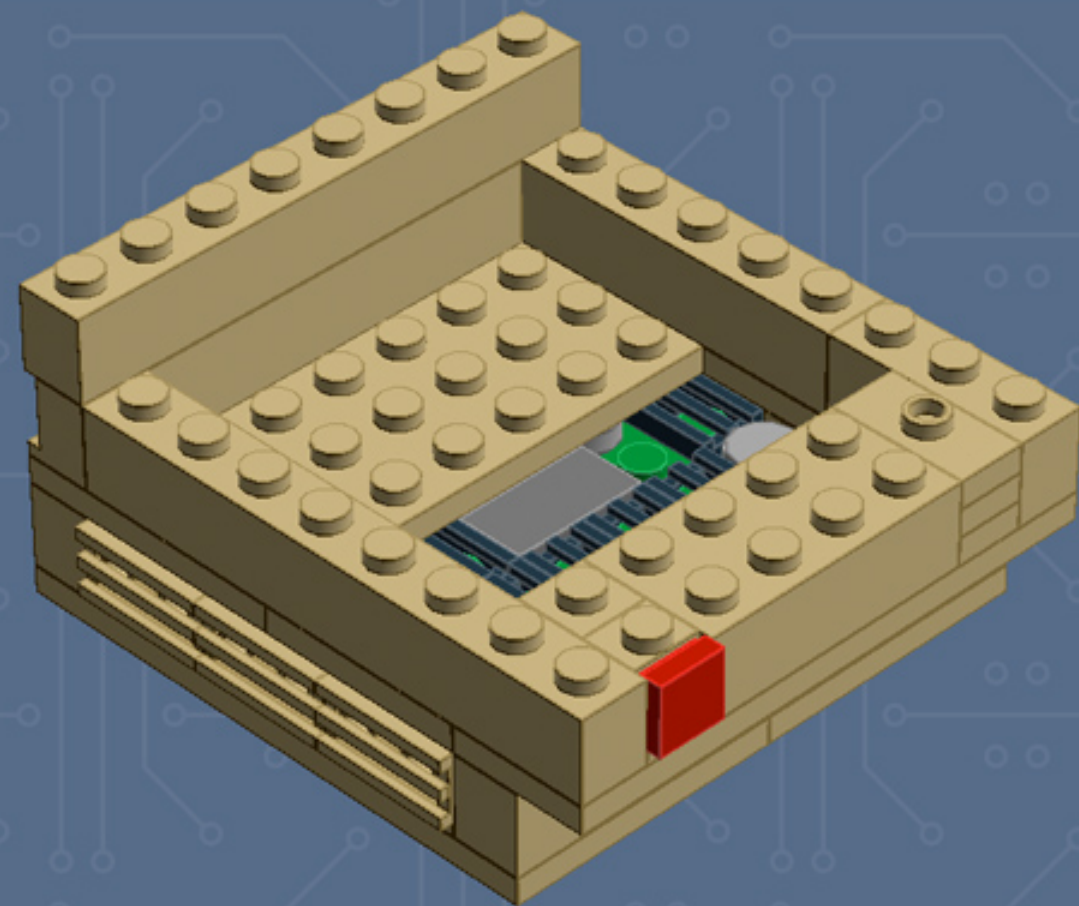

Image	Element ID	Color	Description	Quantity
	4113993	Tan	Plate, 2x6	2
	4113988	Tan	Plate, 2x8	3
	4243824	Tan	Plate, 4x4	2
	4191103	Tan	Plate, 4x8	4
	4155708	Tan	Plate, Jumper, 1x2	12
	4565387	Tan	Plate, Jumper, 2x2	5
	4624988	Tan	Slope, 1x2, W. Cutout	4
	4114026	Tan	Tile, 1x2	4
	4550324	Tan	Tile, 1x4	2
	4157277	Tan	Tile, 1x6	5
	4544139	Tan	Tile, 1x8	1
	4185177	Tan	Tile, 2x2	3
	4610209	Tan	Tile, 2x4	6
	4124456	Tan	Tile, Modified, W. Grille	6