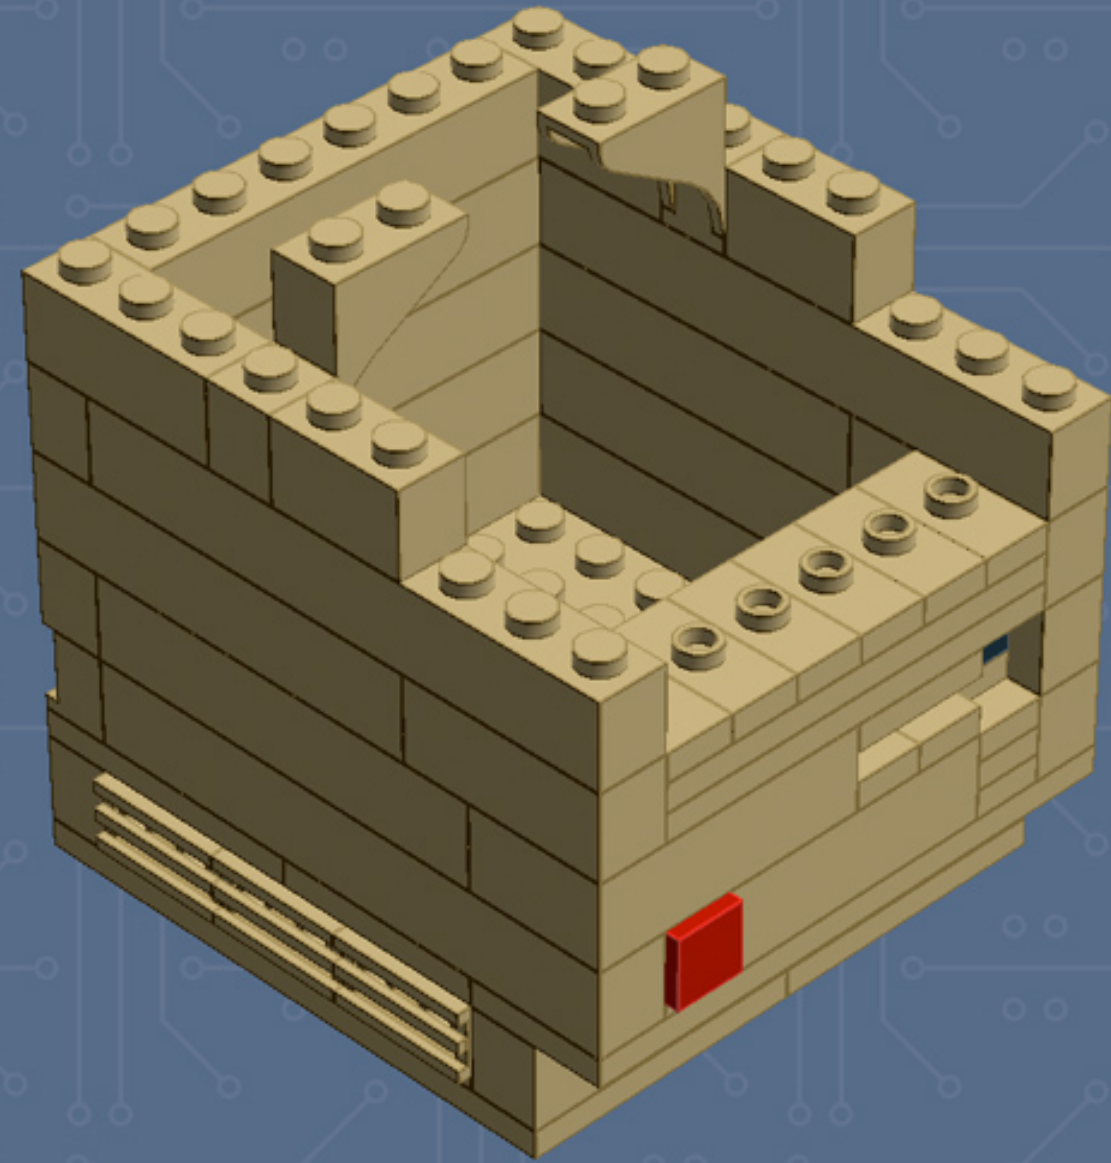

Image	Element ID	Color	Description	Quantity
	4113993	Tan	Plate, 2x6	2
	4113988	Tan	Plate, 2x8	3
	4243824	Tan	Plate, 4x4	2
	4191103	Tan	Plate, 4x8	4
	4155708	Tan	Plate, Jumper, 1x2	12
	4565387	Tan	Plate, Jumper, 2x2	5
	4624988	Tan	Slope, 1x2, W. Cutout	4
	4114026	Tan	Tile, 1x2	4
	4550324	Tan	Tile, 1x4	2
	4157277	Tan	Tile, 1x6	5
	4544139	Tan	Tile, 1x8	1
	4185177	Tan	Tile, 2x2	3
	4610209	Tan	Tile, 2x4	6
	4124456	Tan	Tile, Modified, W. Grille	6