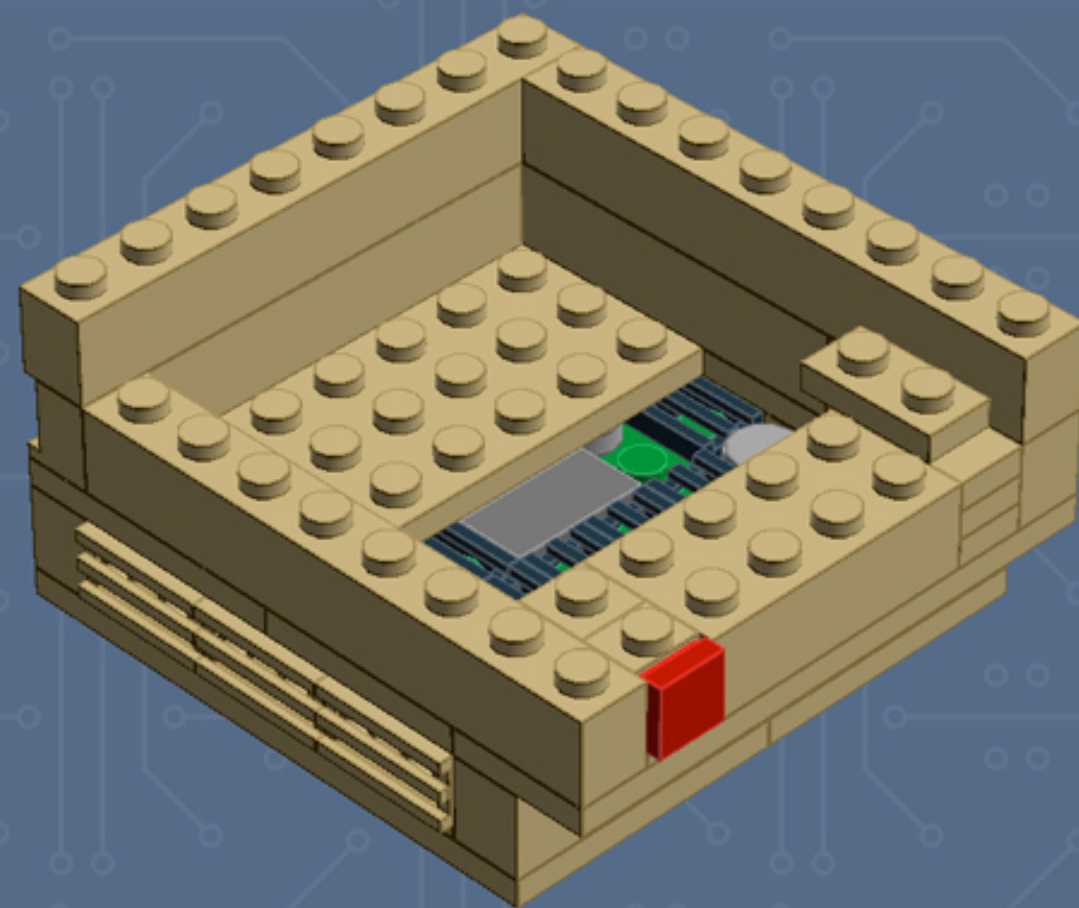

Image	Element ID	Color	Description	Quantity
	4113993	Tan	Plate, 2x6	2
	4113988	Tan	Plate, 2x8	3
	4243824	Tan	Plate, 4x4	2
	4191103	Tan	Plate, 4x8	4
	4155708	Tan	Plate, Jumper, 1x2	12
	4565387	Tan	Plate, Jumper, 2x2	5
	4624988	Tan	Slope, 1x2, W. Cutout	4
	4114026	Tan	Tile, 1x2	4
	4550324	Tan	Tile, 1x4	2
	4157277	Tan	Tile, 1x6	5
	4544139	Tan	Tile, 1x8	1
	4185177	Tan	Tile, 2x2	3
	4610209	Tan	Tile, 2x4	6
	4124456	Tan	Tile, Modified, W. Grille	6