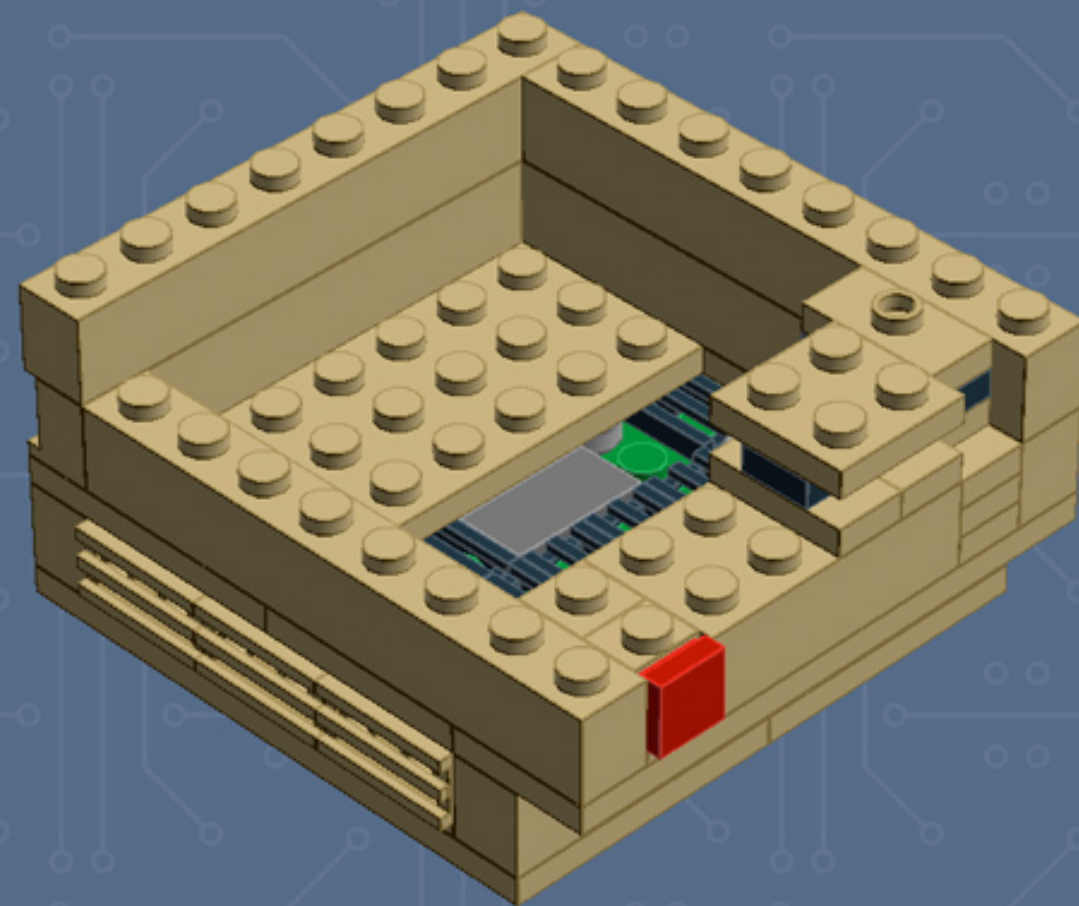

Image	Element ID	Color	Description	Quantity
	4113993	Tan	Plate, 2x6	2
	4113988	Tan	Plate, 2x8	3
	4243824	Tan	Plate, 4x4	2
	4191103	Tan	Plate, 4x8	4
	4155708	Tan	Plate, Jumper, 1x2	12
	4565387	Tan	Plate, Jumper, 2x2	5
	4624988	Tan	Slope, 1x2, W. Cutout	4
	4114026	Tan	Tile, 1x2	4
	4550324	Tan	Tile, 1x4	2
	4157277	Tan	Tile, 1x6	5
	4544139	Tan	Tile, 1x8	1
	4185177	Tan	Tile, 2x2	3
	4610209	Tan	Tile, 2x4	6
	4124456	Tan	Tile, Modified, W. Grille	6