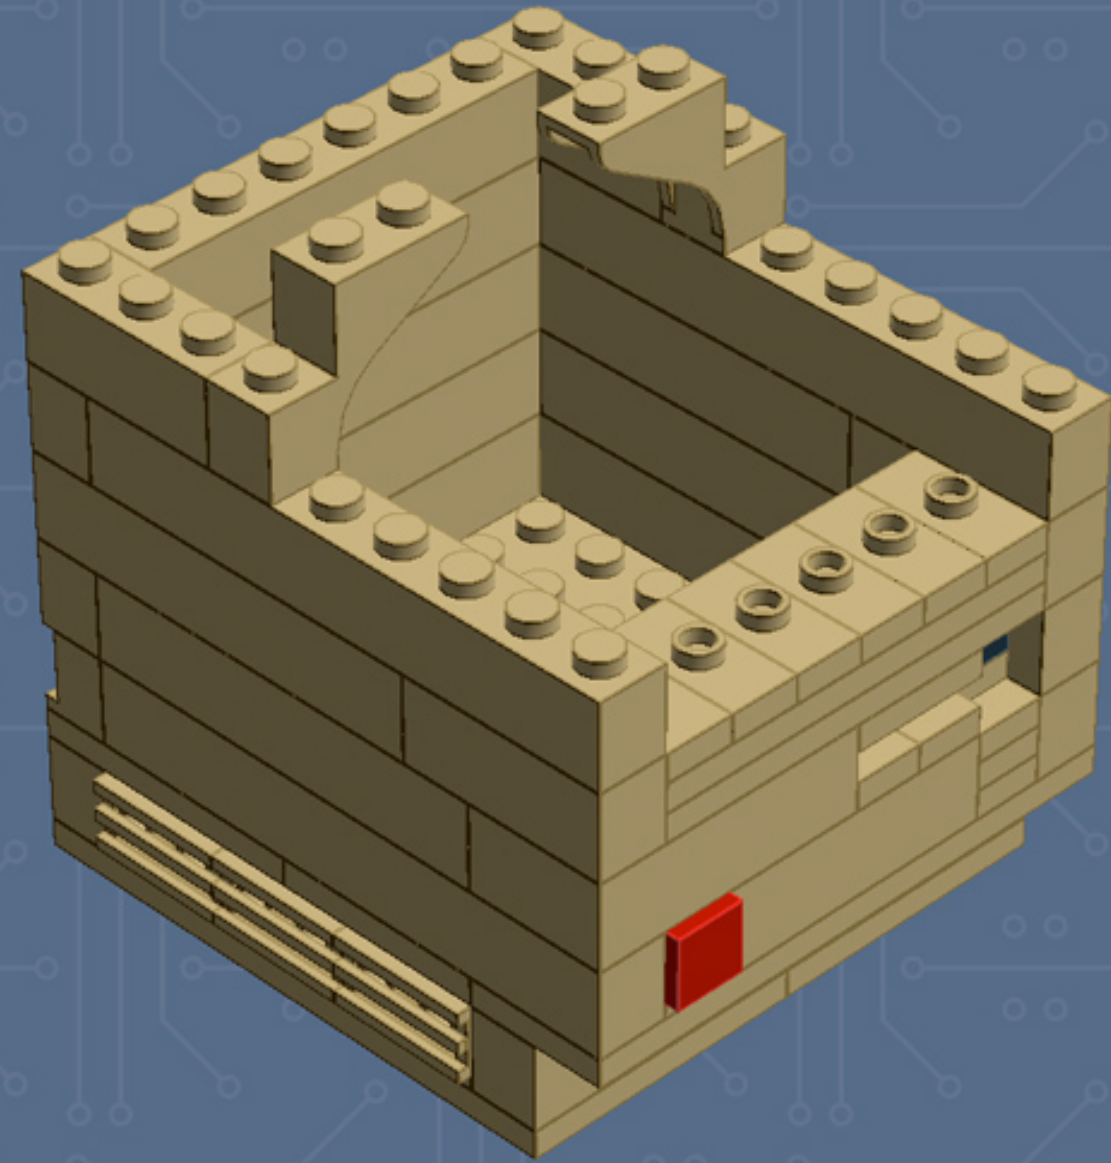

Image	Element ID	Color	Description	Quantity
	4113993	Tan	Plate, 2x6	2
	4113988	Tan	Plate, 2x8	3
	4243824	Tan	Plate, 4x4	2
	4191103	Tan	Plate, 4x8	4
	4155708	Tan	Plate, Jumper, 1x2	12
	4565387	Tan	Plate, Jumper, 2x2	5
	4624988	Tan	Slope, 1x2, W. Cutout	4
	4114026	Tan	Tile, 1x2	4
	4550324	Tan	Tile, 1x4	2
	4157277	Tan	Tile, 1x6	5
	4544139	Tan	Tile, 1x8	1
	4185177	Tan	Tile, 2x2	3
	4610209	Tan	Tile, 2x4	6
	4124456	Tan	Tile, Modified, W. Grille	6