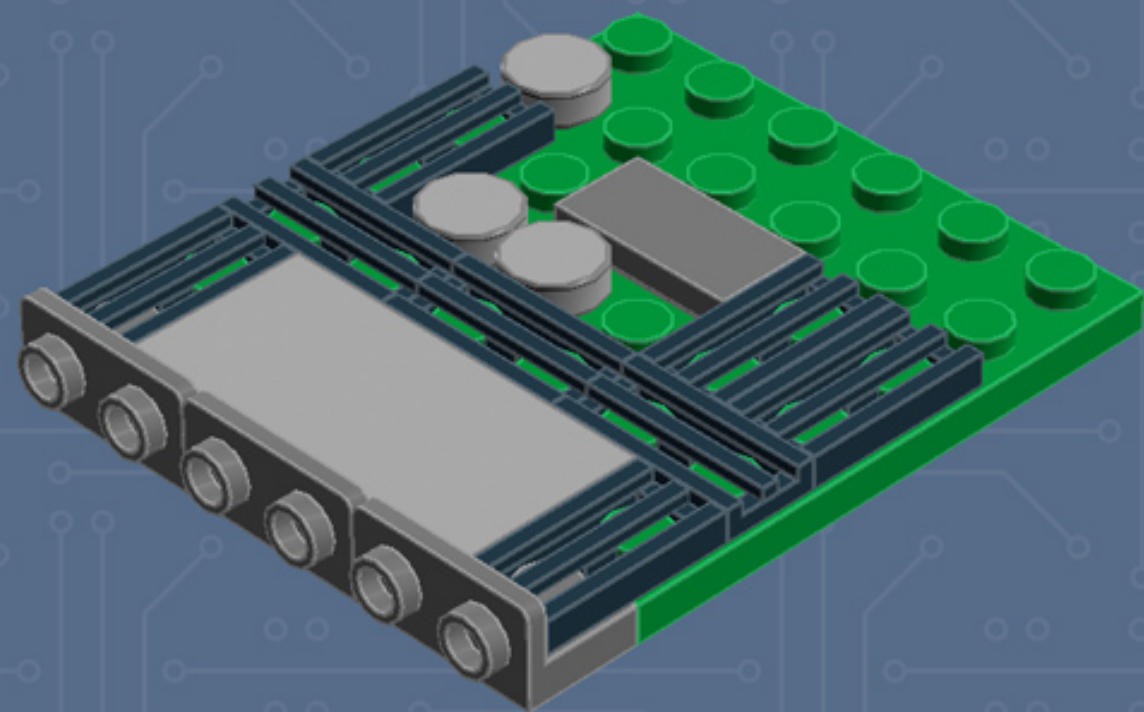

Image	Element ID	Color	Description	Quantity
	4113993	Tan	Plate, 2x6	2
	4113988	Tan	Plate, 2x8	3
	4243824	Tan	Plate, 4x4	2
	4191103	Tan	Plate, 4x8	4
	4155708	Tan	Plate, Jumper, 1x2	12
	4565387	Tan	Plate, Jumper, 2x2	5
	4624988	Tan	Slope, 1x2, W. Cutout	4
	4114026	Tan	Tile, 1x2	4
	4550324	Tan	Tile, 1x4	2
	4157277	Tan	Tile, 1x6	5
	4544139	Tan	Tile, 1x8	1
	4185177	Tan	Tile, 2x2	3
	4610209	Tan	Tile, 2x4	6
	4124456	Tan	Tile, Modified, W. Grille	6