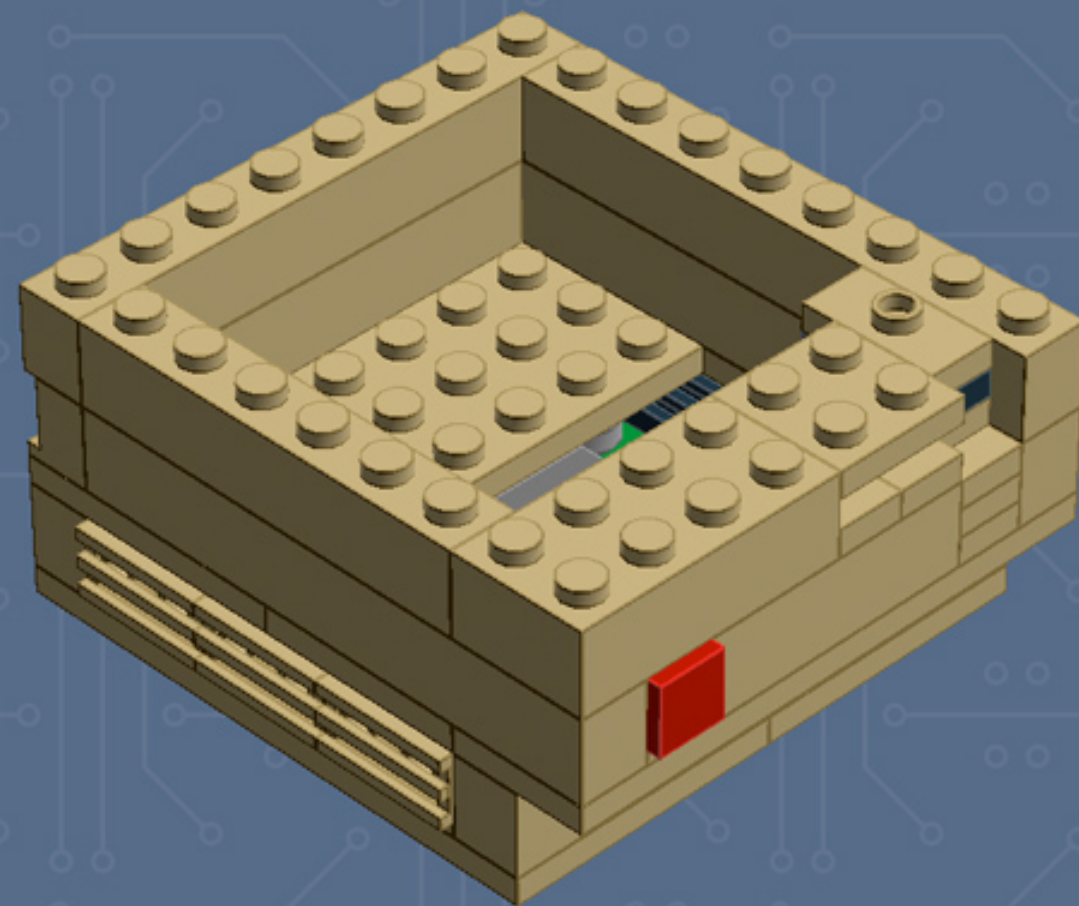

Image	Element ID	Color	Description	Quantity
	4113993	Tan	Plate, 2x6	2
	4113988	Tan	Plate, 2x8	3
	4243824	Tan	Plate, 4x4	2
	4191103	Tan	Plate, 4x8	4
	4155708	Tan	Plate, Jumper, 1x2	12
	4565387	Tan	Plate, Jumper, 2x2	5
	4624988	Tan	Slope, 1x2, W. Cutout	4
	4114026	Tan	Tile, 1x2	4
	4550324	Tan	Tile, 1x4	2
	4157277	Tan	Tile, 1x6	5
	4544139	Tan	Tile, 1x8	1
	4185177	Tan	Tile, 2x2	3
	4610209	Tan	Tile, 2x4	6
	4124456	Tan	Tile, Modified, W. Grille	6