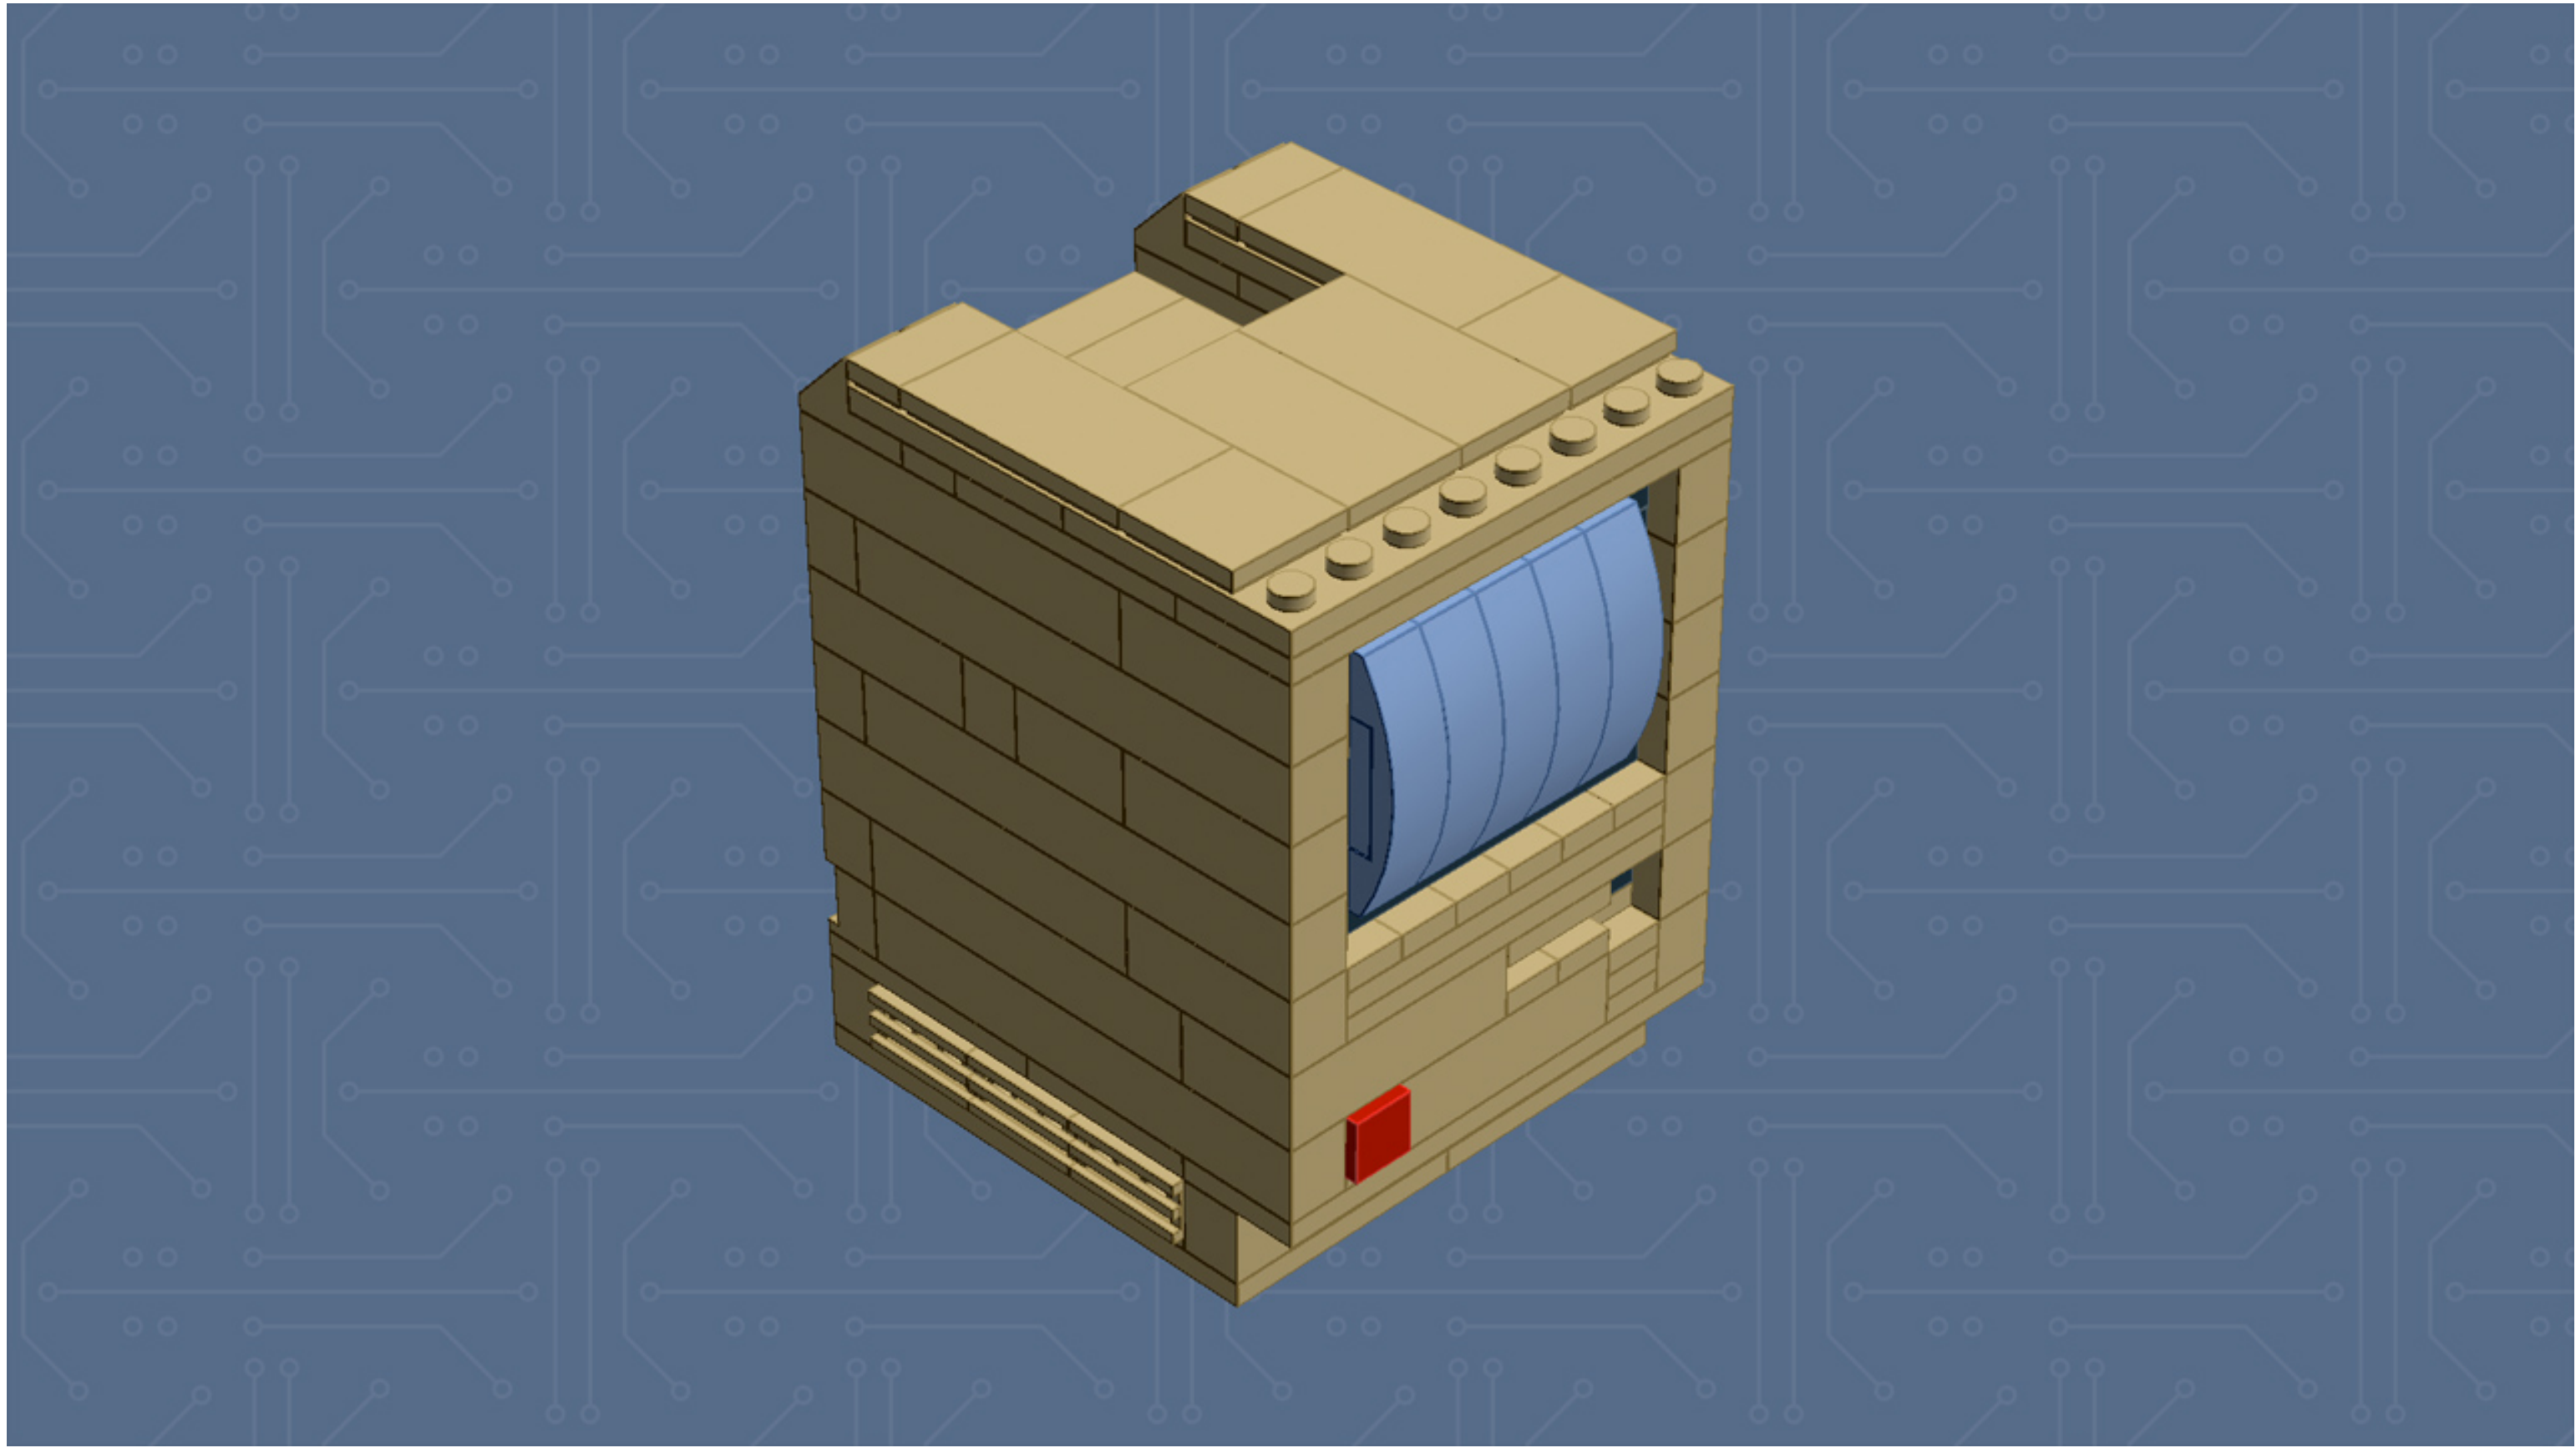

My First Computer

*A LEGO® project
by Chris McVeigh
chrismcveigh.com*

Image	Element ID	Color	Description	Quantity
	4282746	Black	Bracket, 1x2 / 1x4	1
	4277932	Black	Bracket, 1x2 / 2x2	2
	235726	Black	Brick, 2x2 Corner	4
	4558850	Black	Hose, 8.5L	1
	302326	Black	Plate, 1x2	7
	371026	Black	Plate, 1x4	2
	379526	Black	Plate, 2x6	2
	379426	Black	Plate, Jumper, 1x2	13
	329826	Black	Slope, 25°, 2X3	1
	374726	Black	Slope, Inverted, 25°, 2X3	1
	4528331	Black	String W. Studs 10 M	1
	4528332	Black	String W. Studs 30 M	1
	243126	Black	Tile, 1x4	1
	241226	Black	Tile, Modified, W. Grille	13

Image	Element ID	Color	Description	Quantity
	4113993	Tan	Plate, 2x6	2
	4113988	Tan	Plate, 2x8	3
	4243824	Tan	Plate, 4x4	2
	4191103	Tan	Plate, 4x8	4
	4155708	Tan	Plate, Jumper, 1x2	12
	4565387	Tan	Plate, Jumper, 2x2	5
	4624988	Tan	Slope, 1x2, W. Cutout	4
	4114026	Tan	Tile, 1x2	4
	4550324	Tan	Tile, 1x4	2
	4157277	Tan	Tile, 1x6	5
	4544139	Tan	Tile, 1x8	1
	4185177	Tan	Tile, 2x2	3
	4610209	Tan	Tile, 2x4	6
	4124456	Tan	Tile, Modified, W. Grille	6