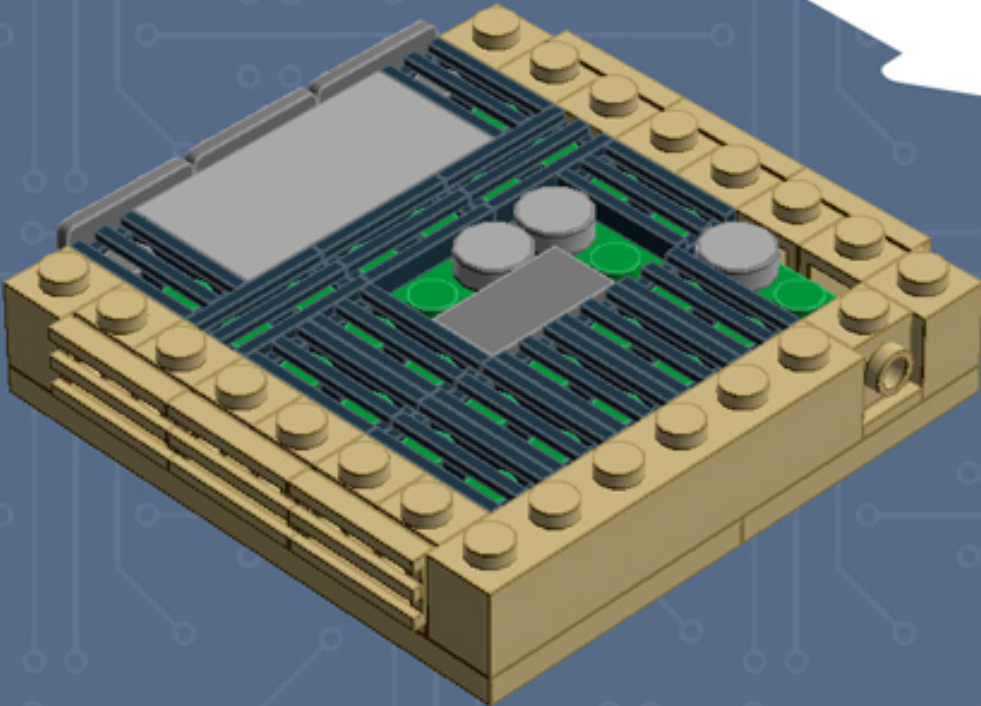

Image	Element ID	Color	Description	Quantity
	4113993	Tan	Plate, 2x6	2
	4113988	Tan	Plate, 2x8	3
	4243824	Tan	Plate, 4x4	2
	4191103	Tan	Plate, 4x8	4
	4155708	Tan	Plate, Jumper, 1x2	12
	4565387	Tan	Plate, Jumper, 2x2	5
	4624988	Tan	Slope, 1x2, W. Cutout	4
	4114026	Tan	Tile, 1x2	4
	4550324	Tan	Tile, 1x4	2
	4157277	Tan	Tile, 1x6	5
	4544139	Tan	Tile, 1x8	1
	4185177	Tan	Tile, 2x2	3
	4610209	Tan	Tile, 2x4	6
	4124456	Tan	Tile, Modified, W. Grille	6