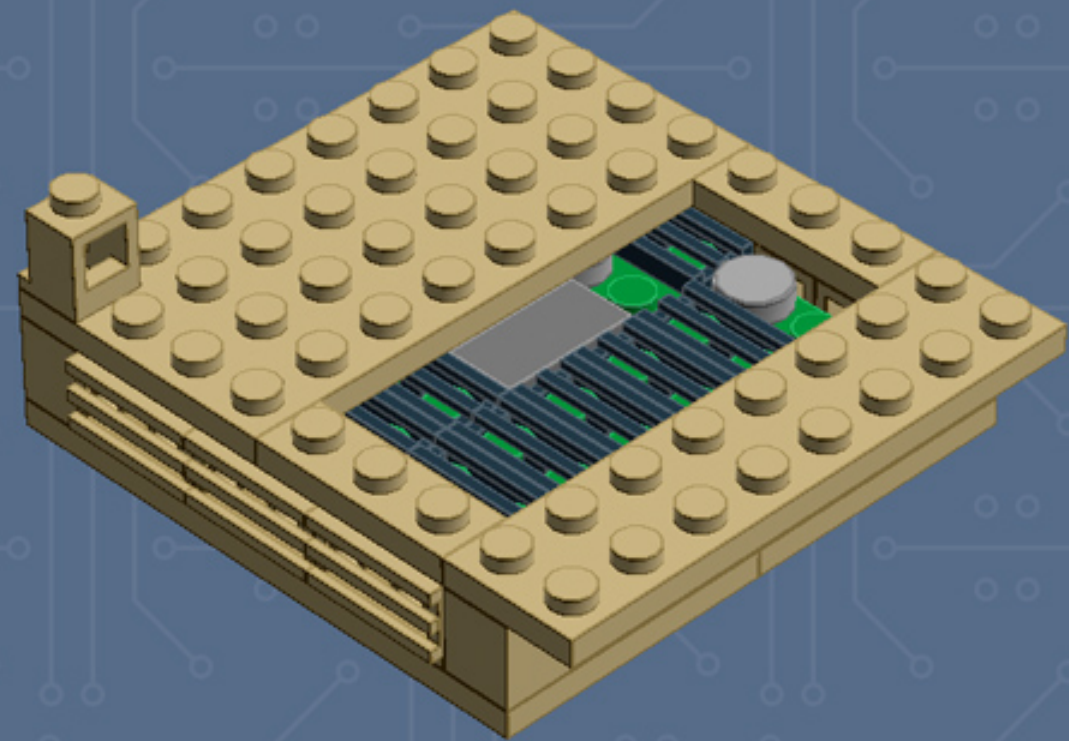

Image	Element ID	Color	Description	Quantity
	4113993	Tan	Plate, 2x6	2
	4113988	Tan	Plate, 2x8	3
	4243824	Tan	Plate, 4x4	2
	4191103	Tan	Plate, 4x8	4
	4155708	Tan	Plate, Jumper, 1x2	12
	4565387	Tan	Plate, Jumper, 2x2	5
	4624988	Tan	Slope, 1x2, W. Cutout	4
	4114026	Tan	Tile, 1x2	4
	4550324	Tan	Tile, 1x4	2
	4157277	Tan	Tile, 1x6	5
	4544139	Tan	Tile, 1x8	1
	4185177	Tan	Tile, 2x2	3
	4610209	Tan	Tile, 2x4	6
	4124456	Tan	Tile, Modified, W. Grille	6