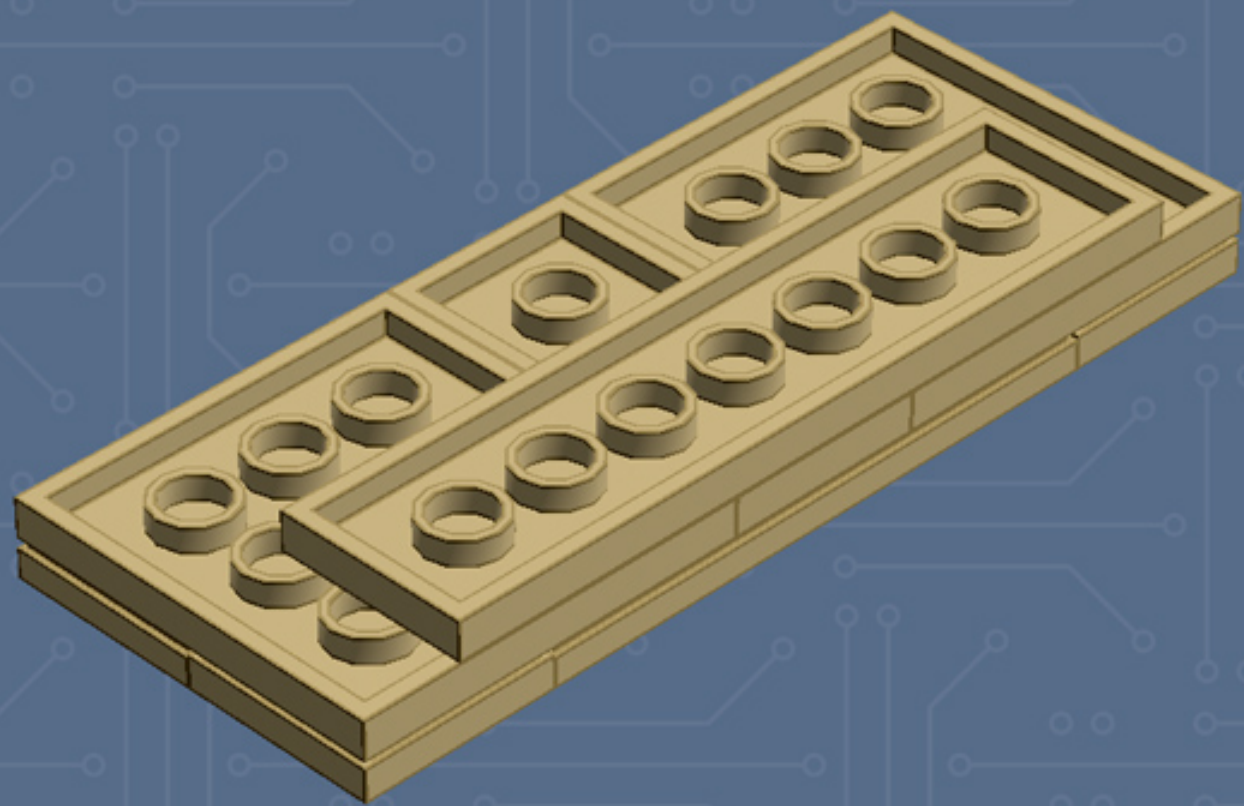

Image	Element ID	Color	Description	Quantity
	4113993	Tan	Plate, 2x6	2
	4113988	Tan	Plate, 2x8	3
	4243824	Tan	Plate, 4x4	2
	4191103	Tan	Plate, 4x8	4
	4155708	Tan	Plate, Jumper, 1x2	12
	4565387	Tan	Plate, Jumper, 2x2	5
	4624988	Tan	Slope, 1x2, W. Cutout	4
	4114026	Tan	Tile, 1x2	4
	4550324	Tan	Tile, 1x4	2
	4157277	Tan	Tile, 1x6	5
	4544139	Tan	Tile, 1x8	1
	4185177	Tan	Tile, 2x2	3
	4610209	Tan	Tile, 2x4	6
	4124456	Tan	Tile, Modified, W. Grille	6