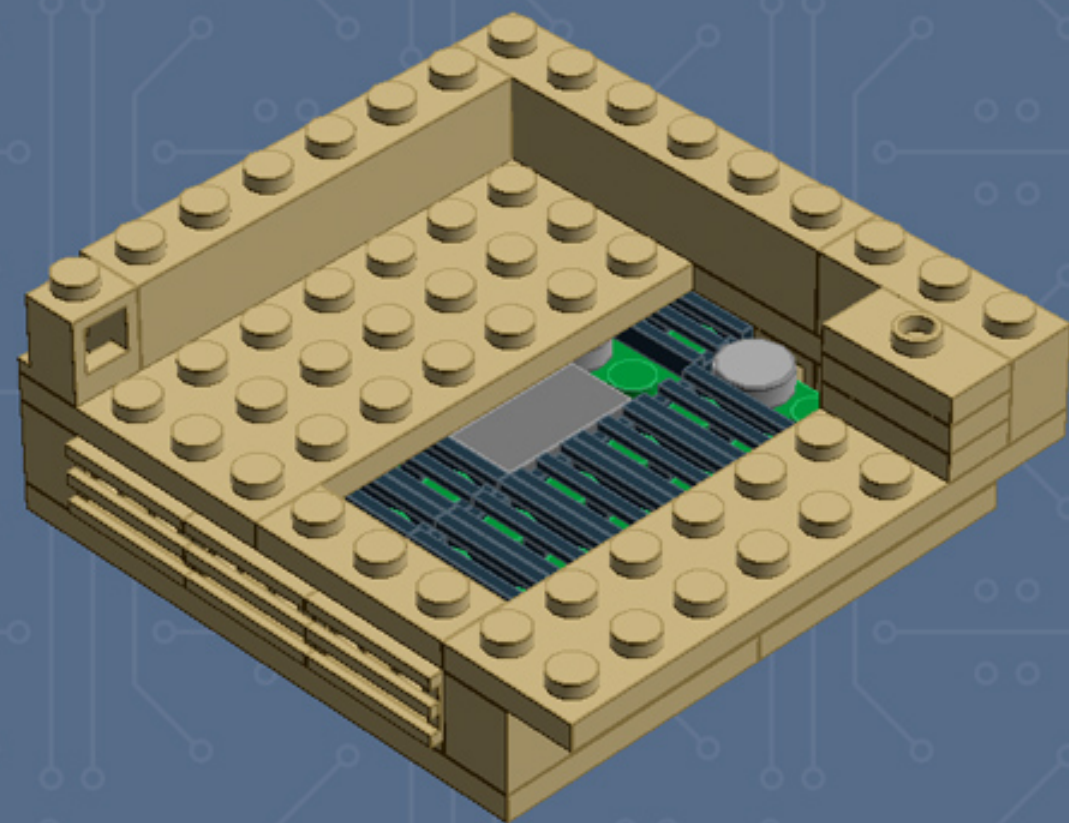

Image	Element ID	Color	Description	Quantity
	4113993	Tan	Plate, 2x6	2
	4113988	Tan	Plate, 2x8	3
	4243824	Tan	Plate, 4x4	2
	4191103	Tan	Plate, 4x8	4
	4155708	Tan	Plate, Jumper, 1x2	12
	4565387	Tan	Plate, Jumper, 2x2	5
	4624988	Tan	Slope, 1x2, W. Cutout	4
	4114026	Tan	Tile, 1x2	4
	4550324	Tan	Tile, 1x4	2
	4157277	Tan	Tile, 1x6	5
	4544139	Tan	Tile, 1x8	1
	4185177	Tan	Tile, 2x2	3
	4610209	Tan	Tile, 2x4	6
	4124456	Tan	Tile, Modified, W. Grille	6