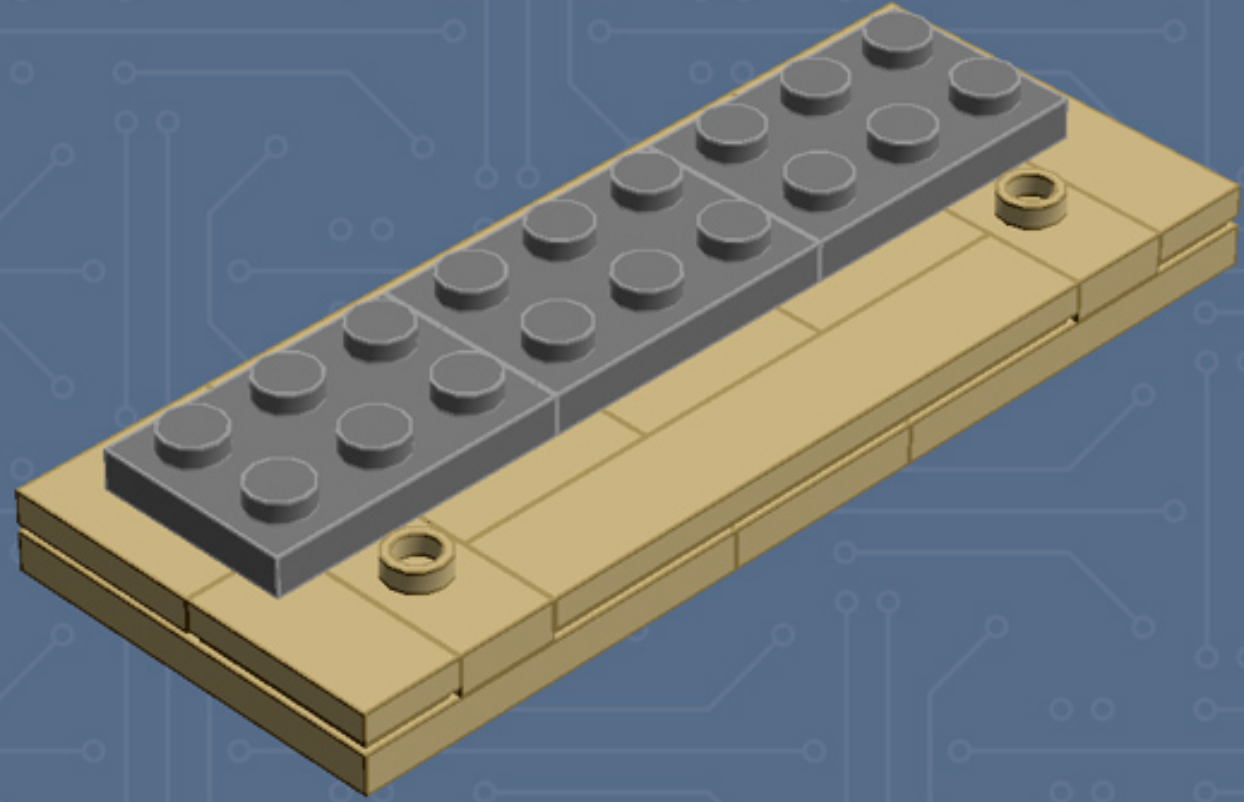

Image	Element ID	Color	Description	Quantity
	4113993	Tan	Plate, 2x6	2
	4113988	Tan	Plate, 2x8	3
	4243824	Tan	Plate, 4x4	2
	4191103	Tan	Plate, 4x8	4
	4155708	Tan	Plate, Jumper, 1x2	12
	4565387	Tan	Plate, Jumper, 2x2	5
	4624988	Tan	Slope, 1x2, W. Cutout	4
	4114026	Tan	Tile, 1x2	4
	4550324	Tan	Tile, 1x4	2
	4157277	Tan	Tile, 1x6	5
	4544139	Tan	Tile, 1x8	1
	4185177	Tan	Tile, 2x2	3
	4610209	Tan	Tile, 2x4	6
	4124456	Tan	Tile, Modified, W. Grille	6