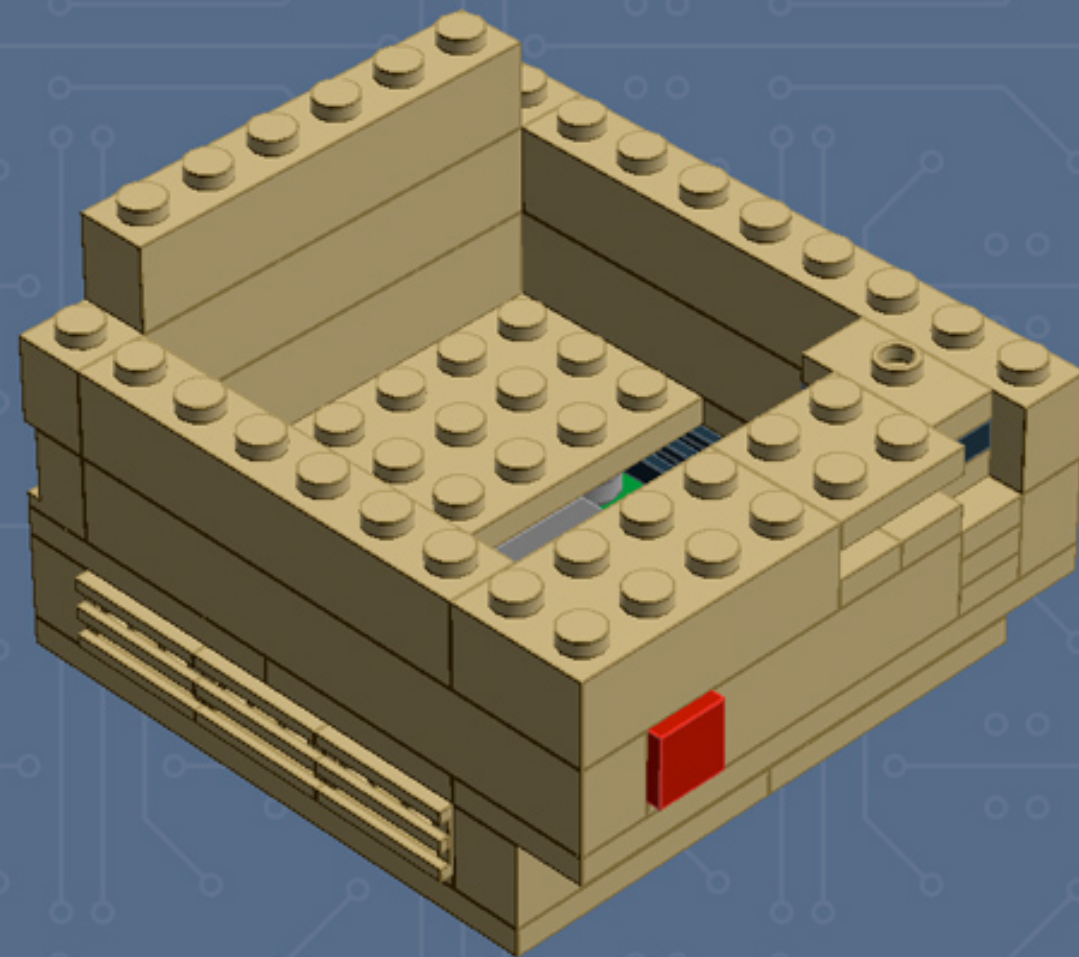

Image	Element ID	Color	Description	Quantity
	4113993	Tan	Plate, 2x6	2
	4113988	Tan	Plate, 2x8	3
	4243824	Tan	Plate, 4x4	2
	4191103	Tan	Plate, 4x8	4
	4155708	Tan	Plate, Jumper, 1x2	12
	4565387	Tan	Plate, Jumper, 2x2	5
	4624988	Tan	Slope, 1x2, W. Cutout	4
	4114026	Tan	Tile, 1x2	4
	4550324	Tan	Tile, 1x4	2
	4157277	Tan	Tile, 1x6	5
	4544139	Tan	Tile, 1x8	1
	4185177	Tan	Tile, 2x2	3
	4610209	Tan	Tile, 2x4	6
	4124456	Tan	Tile, Modified, W. Grille	6