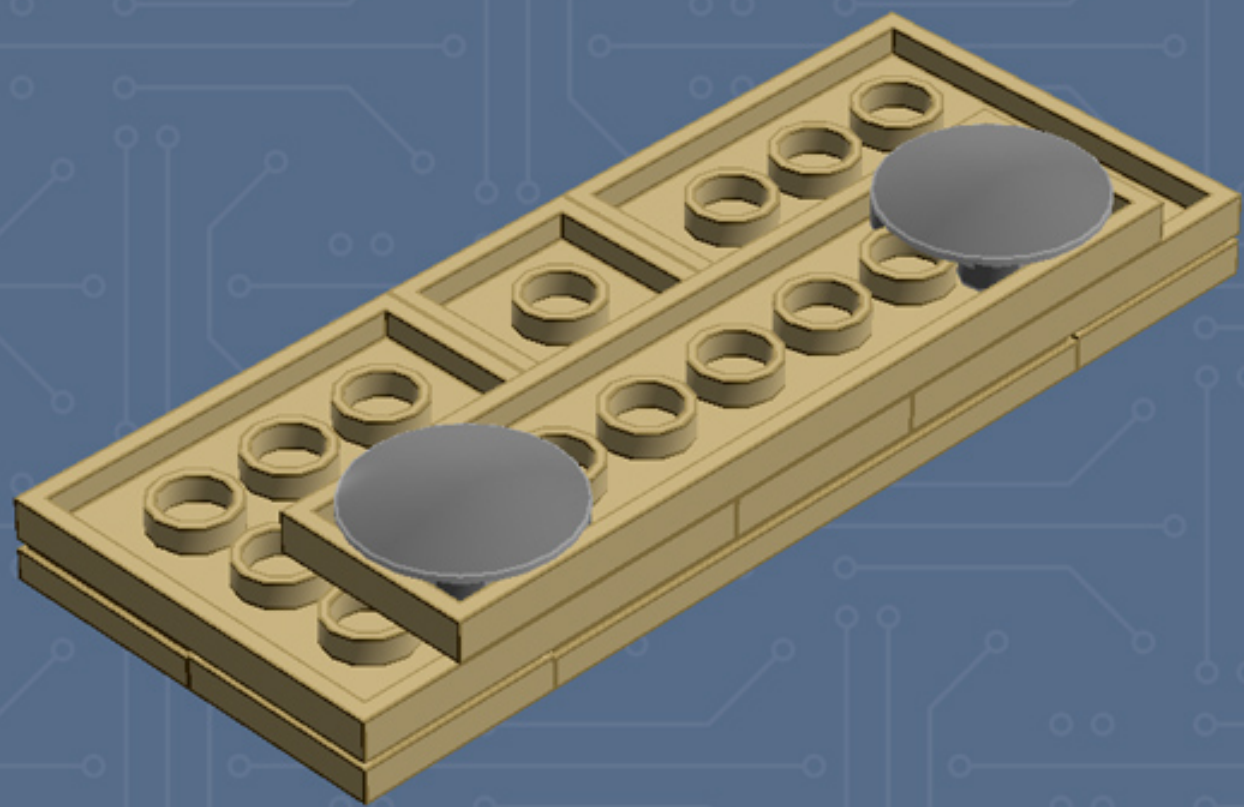

Image	Element ID	Color	Description	Quantity
	4113993	Tan	Plate, 2x6	2
	4113988	Tan	Plate, 2x8	3
	4243824	Tan	Plate, 4x4	2
	4191103	Tan	Plate, 4x8	4
	4155708	Tan	Plate, Jumper, 1x2	12
	4565387	Tan	Plate, Jumper, 2x2	5
	4624988	Tan	Slope, 1x2, W. Cutout	4
	4114026	Tan	Tile, 1x2	4
	4550324	Tan	Tile, 1x4	2
	4157277	Tan	Tile, 1x6	5
	4544139	Tan	Tile, 1x8	1
	4185177	Tan	Tile, 2x2	3
	4610209	Tan	Tile, 2x4	6
	4124456	Tan	Tile, Modified, W. Grille	6