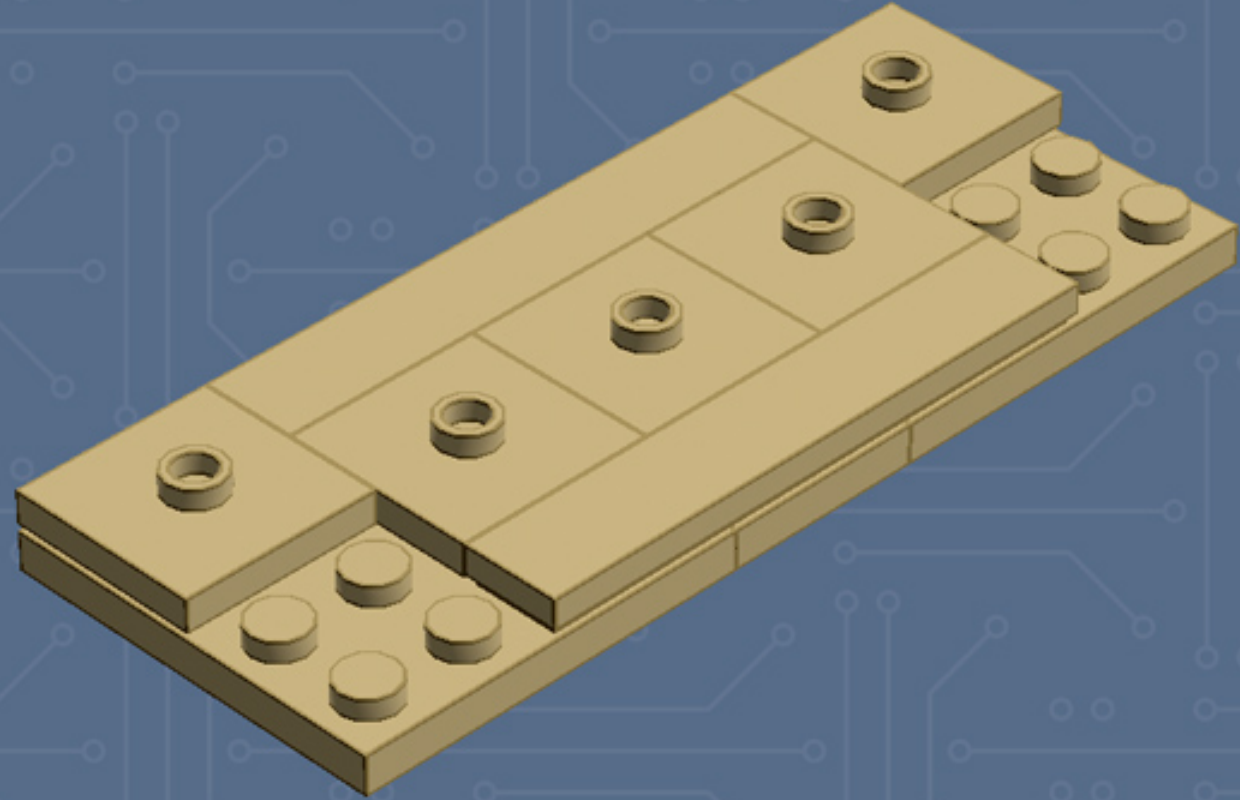

Image	Element ID	Color	Description	Quantity
	4113993	Tan	Plate, 2x6	2
	4113988	Tan	Plate, 2x8	3
	4243824	Tan	Plate, 4x4	2
	4191103	Tan	Plate, 4x8	4
	4155708	Tan	Plate, Jumper, 1x2	12
	4565387	Tan	Plate, Jumper, 2x2	5
	4624988	Tan	Slope, 1x2, W. Cutout	4
	4114026	Tan	Tile, 1x2	4
	4550324	Tan	Tile, 1x4	2
	4157277	Tan	Tile, 1x6	5
	4544139	Tan	Tile, 1x8	1
	4185177	Tan	Tile, 2x2	3
	4610209	Tan	Tile, 2x4	6
	4124456	Tan	Tile, Modified, W. Grille	6