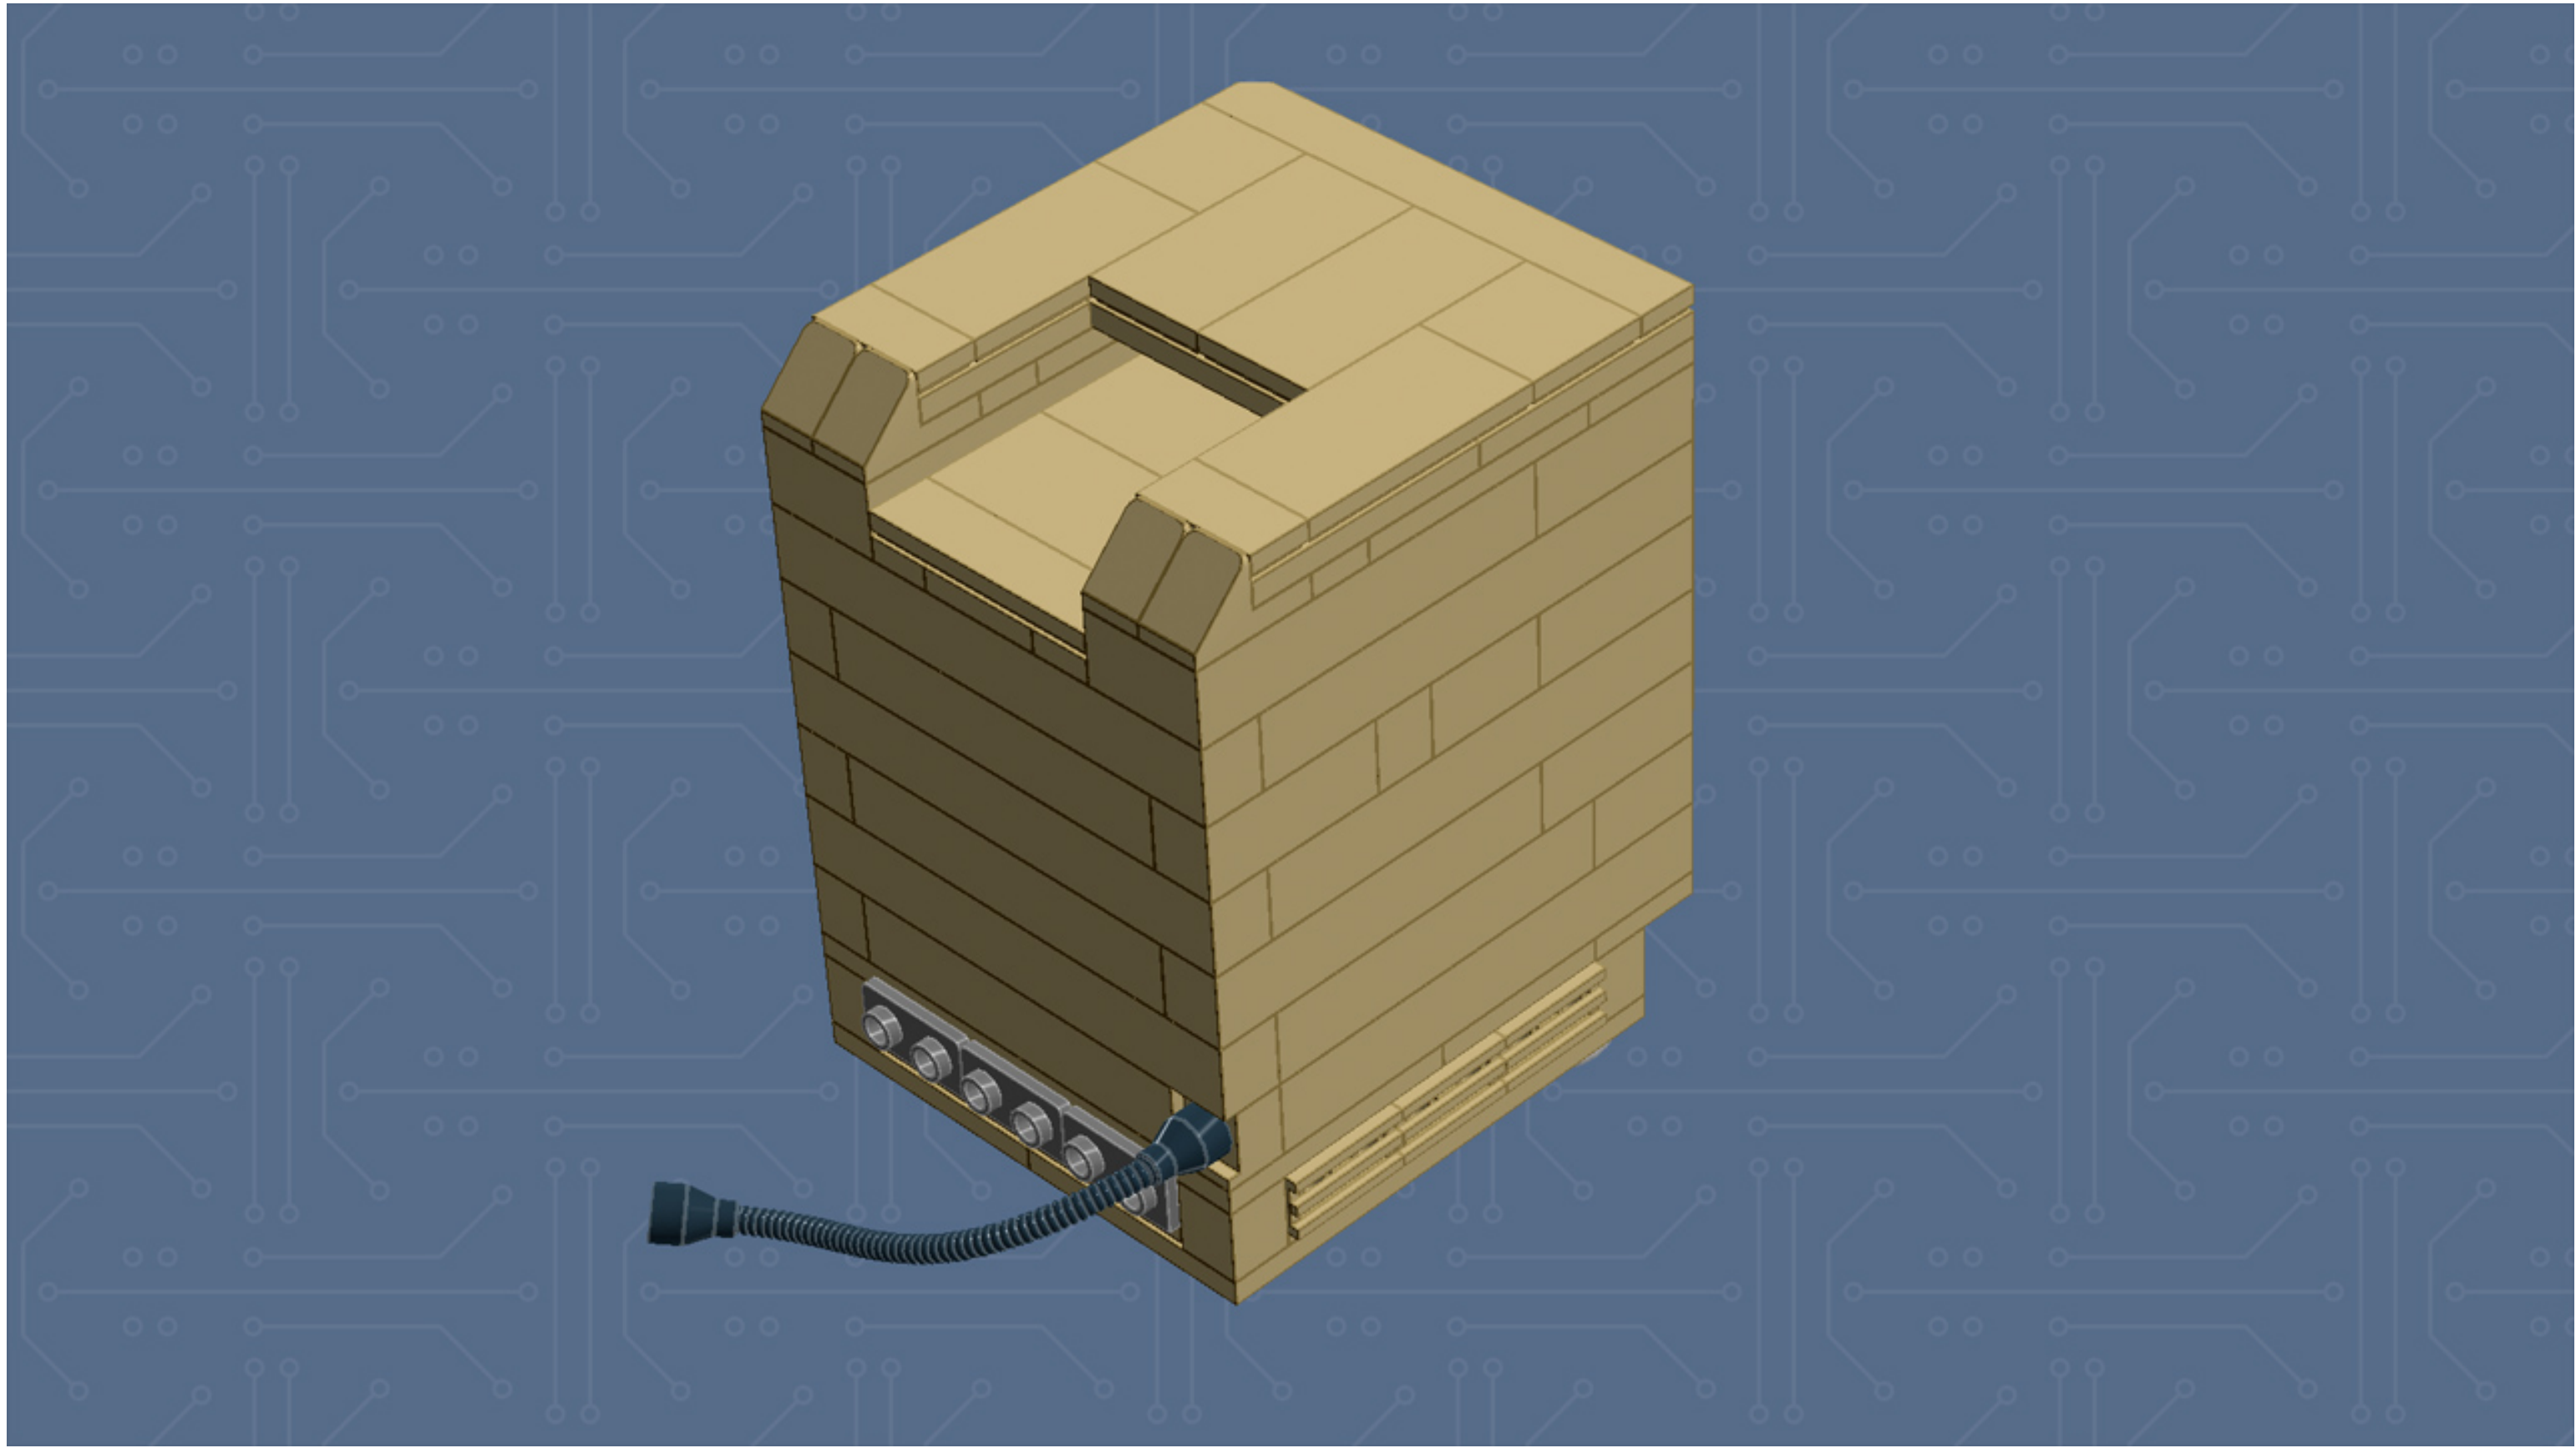

Image	Element ID	Color	Description	Quantity
	4113993	Tan	Plate, 2x6	2
	4113988	Tan	Plate, 2x8	3
	4243824	Tan	Plate, 4x4	2
	4191103	Tan	Plate, 4x8	4
	4155708	Tan	Plate, Jumper, 1x2	12
	4565387	Tan	Plate, Jumper, 2x2	5
	4624988	Tan	Slope, 1x2, W. Cutout	4
	4114026	Tan	Tile, 1x2	4
	4550324	Tan	Tile, 1x4	2
	4157277	Tan	Tile, 1x6	5
	4544139	Tan	Tile, 1x8	1
	4185177	Tan	Tile, 2x2	3
	4610209	Tan	Tile, 2x4	6
	4124456	Tan	Tile, Modified, W. Grille	6