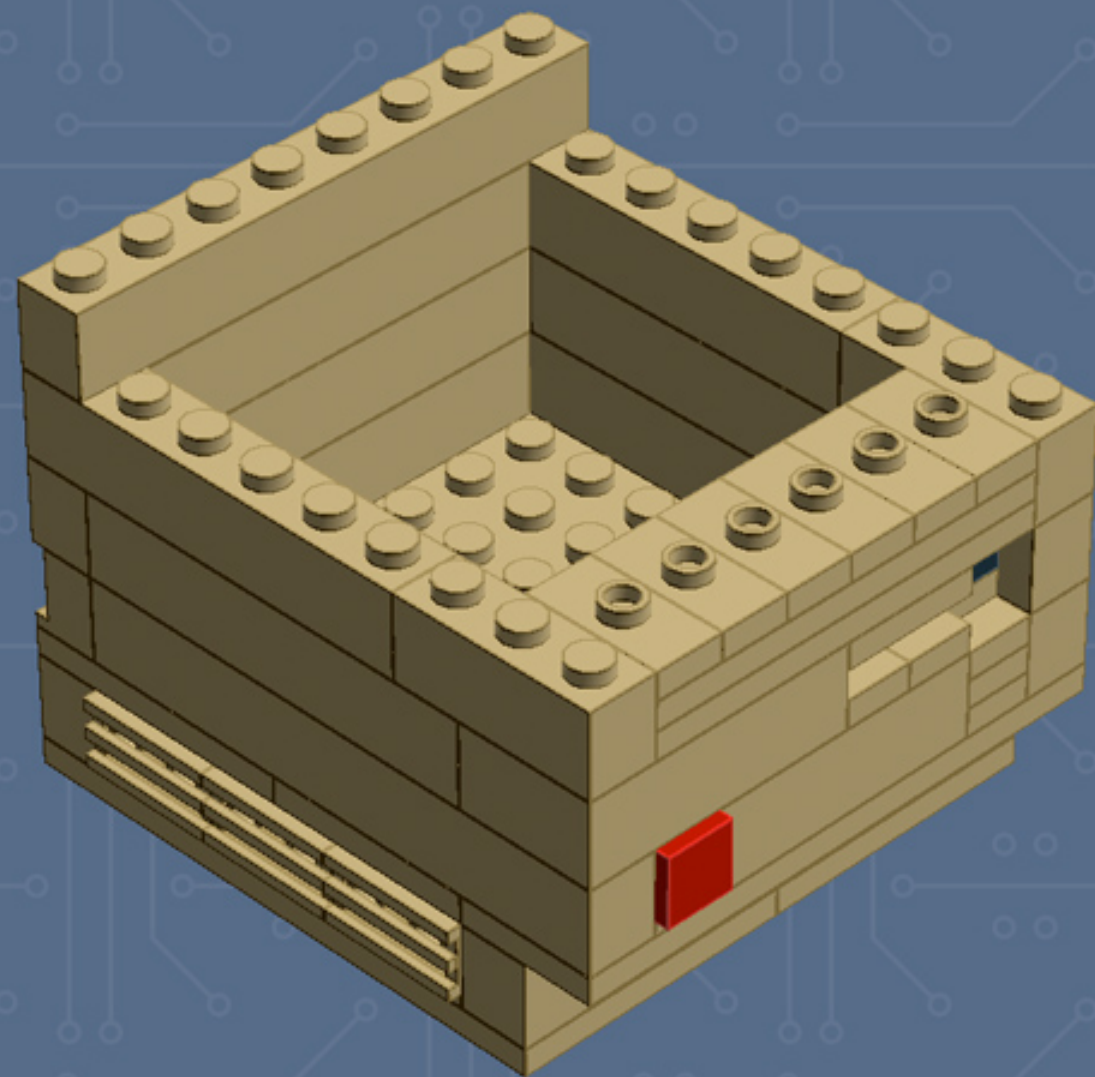

Image	Element ID	Color	Description	Quantity
	4113993	Tan	Plate, 2x6	2
	4113988	Tan	Plate, 2x8	3
	4243824	Tan	Plate, 4x4	2
	4191103	Tan	Plate, 4x8	4
	4155708	Tan	Plate, Jumper, 1x2	12
	4565387	Tan	Plate, Jumper, 2x2	5
	4624988	Tan	Slope, 1x2, W. Cutout	4
	4114026	Tan	Tile, 1x2	4
	4550324	Tan	Tile, 1x4	2
	4157277	Tan	Tile, 1x6	5
	4544139	Tan	Tile, 1x8	1
	4185177	Tan	Tile, 2x2	3
	4610209	Tan	Tile, 2x4	6
	4124456	Tan	Tile, Modified, W. Grille	6