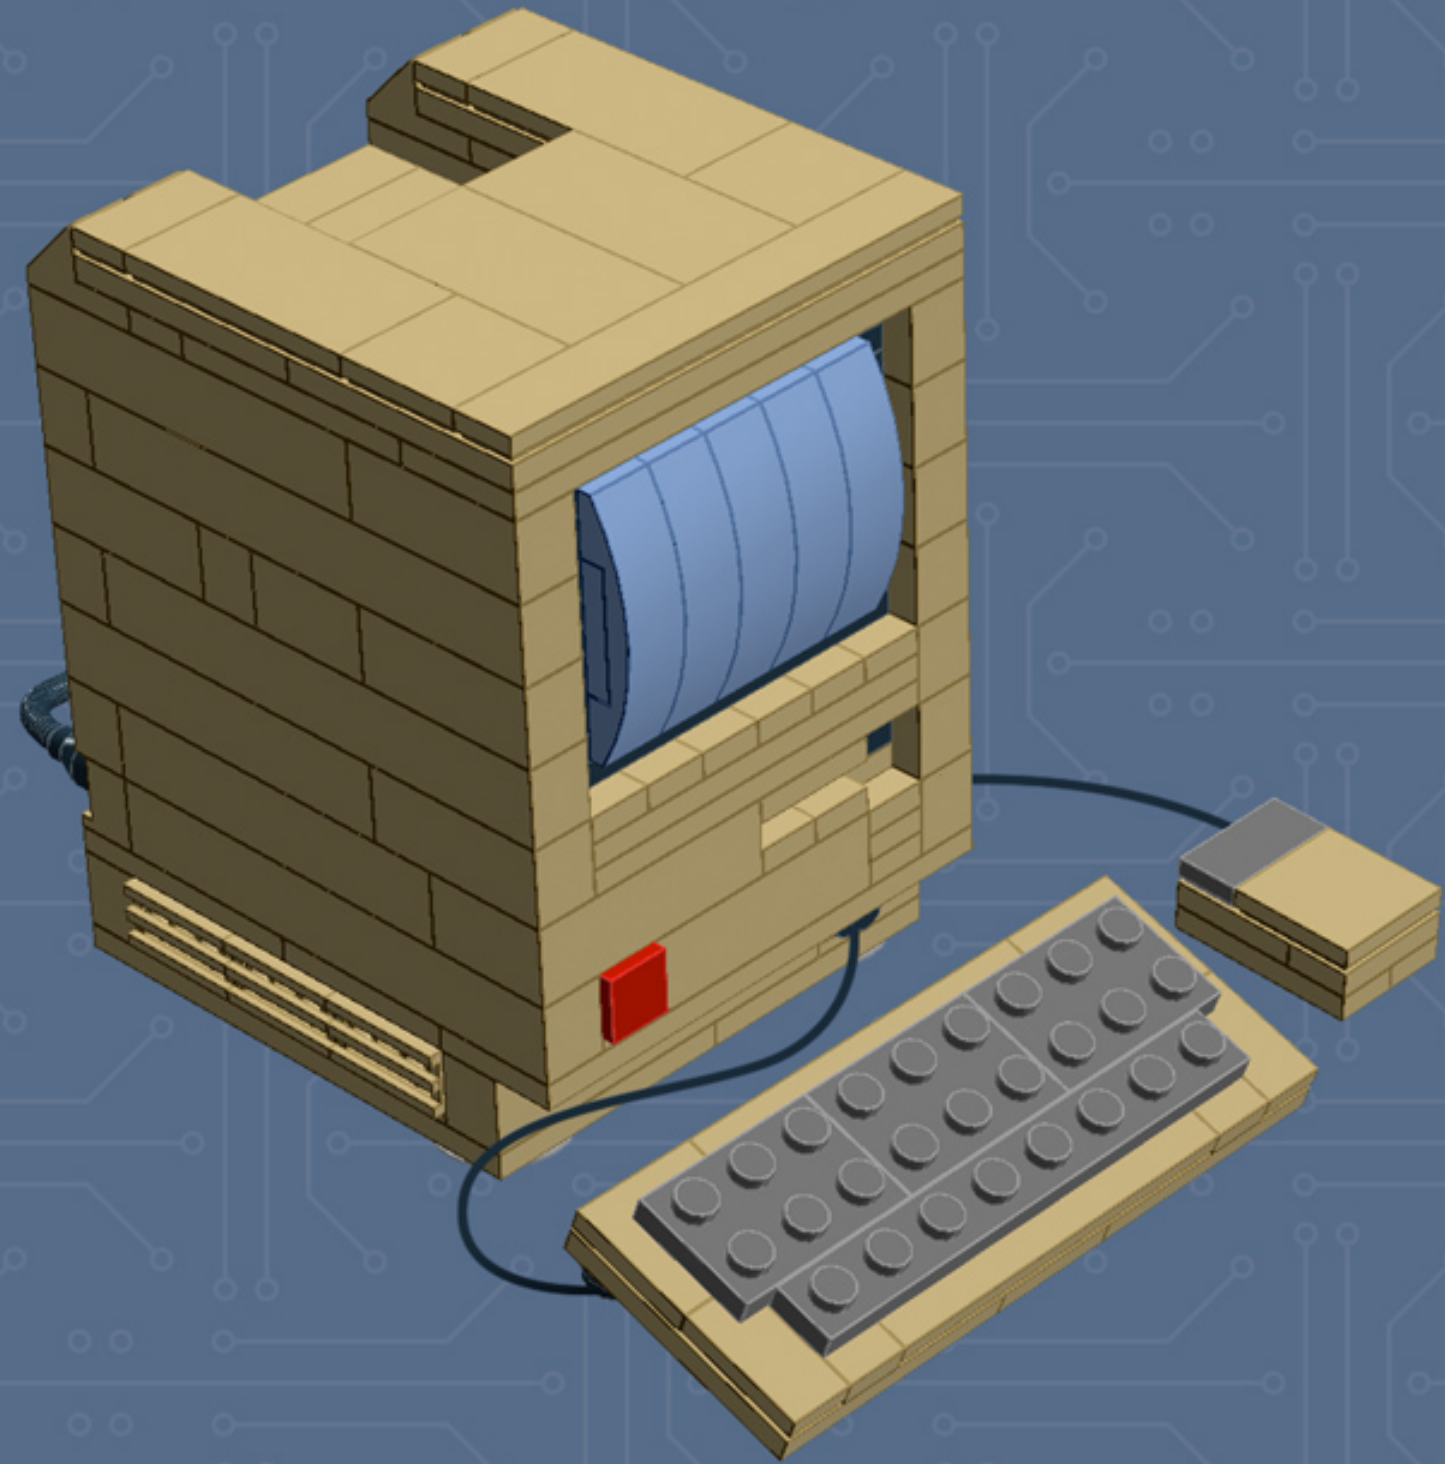

My First Computer

*A LEGO® project
by Chris McVeigh
chrismcveigh.com*

Image	Element ID	Color	Description	Quantity
	4282746	Black	Bracket, 1x2 / 1x4	1
	4277932	Black	Bracket, 1x2 / 2x2	2
	235726	Black	Brick, 2x2 Corner	4
	4558850	Black	Hose, 8.5L	1
	302326	Black	Plate, 1x2	7
	371026	Black	Plate, 1x4	2
	379526	Black	Plate, 2x6	2
	379426	Black	Plate, Jumper, 1x2	13
	329826	Black	Slope, 25°, 2X3	1
	374726	Black	Slope, Inverted, 25°, 2X3	1
	4528331	Black	String W. Studs 10 M	1
	4528332	Black	String W. Studs 30 M	1
	243126	Black	Tile, 1x4	1
	241226	Black	Tile, Modified, W. Grille	13

Image	Element ID	Color	Description	Quantity
	4113993	Tan	Plate, 2x6	2
	4113988	Tan	Plate, 2x8	3
	4243824	Tan	Plate, 4x4	2
	4191103	Tan	Plate, 4x8	4
	4155708	Tan	Plate, Jumper, 1x2	12
	4565387	Tan	Plate, Jumper, 2x2	5
	4624988	Tan	Slope, 1x2, W. Cutout	4
	4114026	Tan	Tile, 1x2	4
	4550324	Tan	Tile, 1x4	2
	4157277	Tan	Tile, 1x6	5
	4544139	Tan	Tile, 1x8	1
	4185177	Tan	Tile, 2x2	3
	4610209	Tan	Tile, 2x4	6
	4124456	Tan	Tile, Modified, W. Grille	6