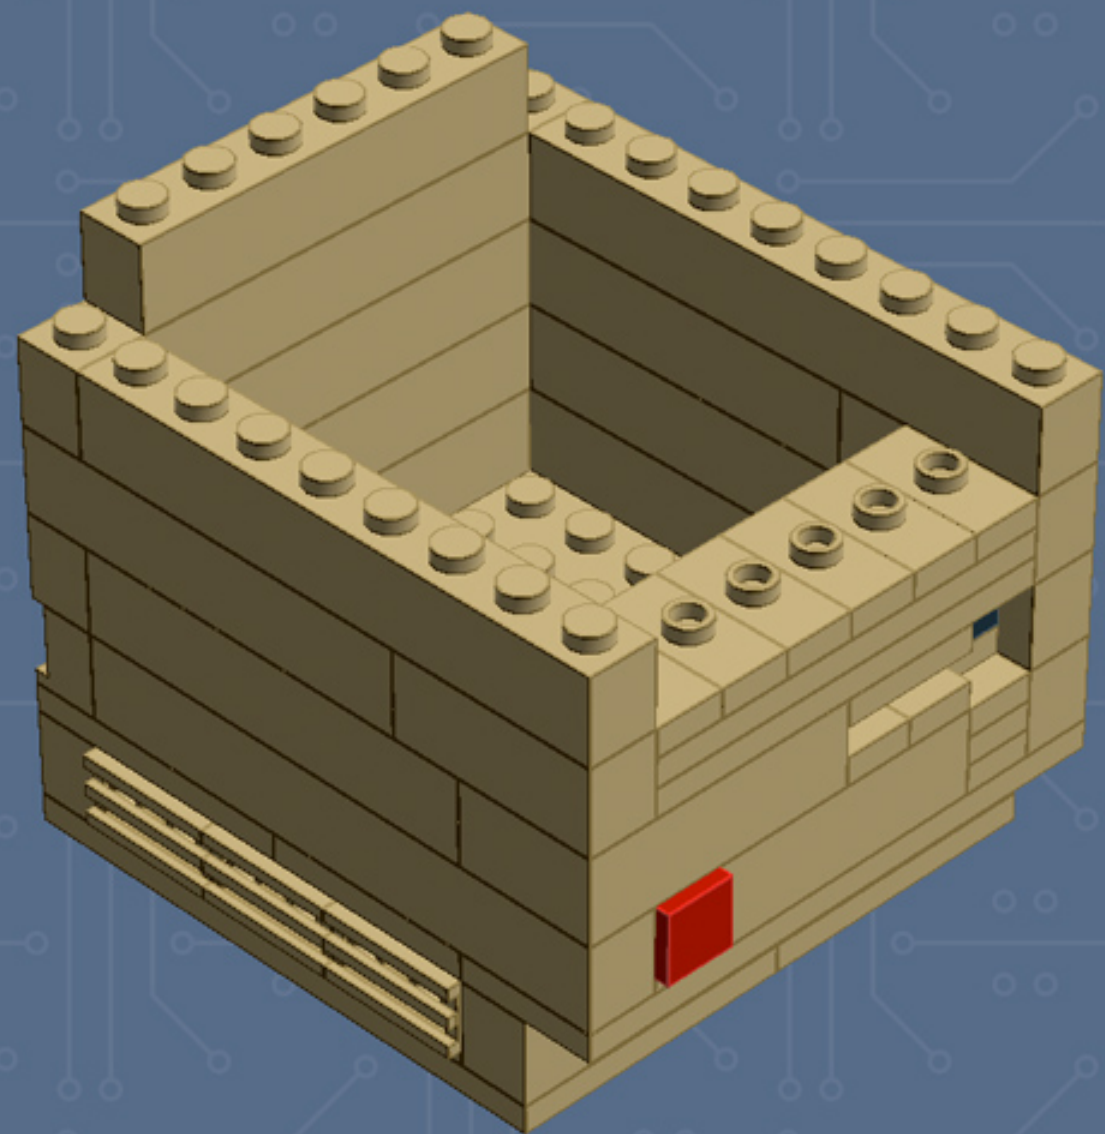

Image	Element ID	Color	Description	Quantity
	4113993	Tan	Plate, 2x6	2
	4113988	Tan	Plate, 2x8	3
	4243824	Tan	Plate, 4x4	2
	4191103	Tan	Plate, 4x8	4
	4155708	Tan	Plate, Jumper, 1x2	12
	4565387	Tan	Plate, Jumper, 2x2	5
	4624988	Tan	Slope, 1x2, W. Cutout	4
	4114026	Tan	Tile, 1x2	4
	4550324	Tan	Tile, 1x4	2
	4157277	Tan	Tile, 1x6	5
	4544139	Tan	Tile, 1x8	1
	4185177	Tan	Tile, 2x2	3
	4610209	Tan	Tile, 2x4	6
	4124456	Tan	Tile, Modified, W. Grille	6