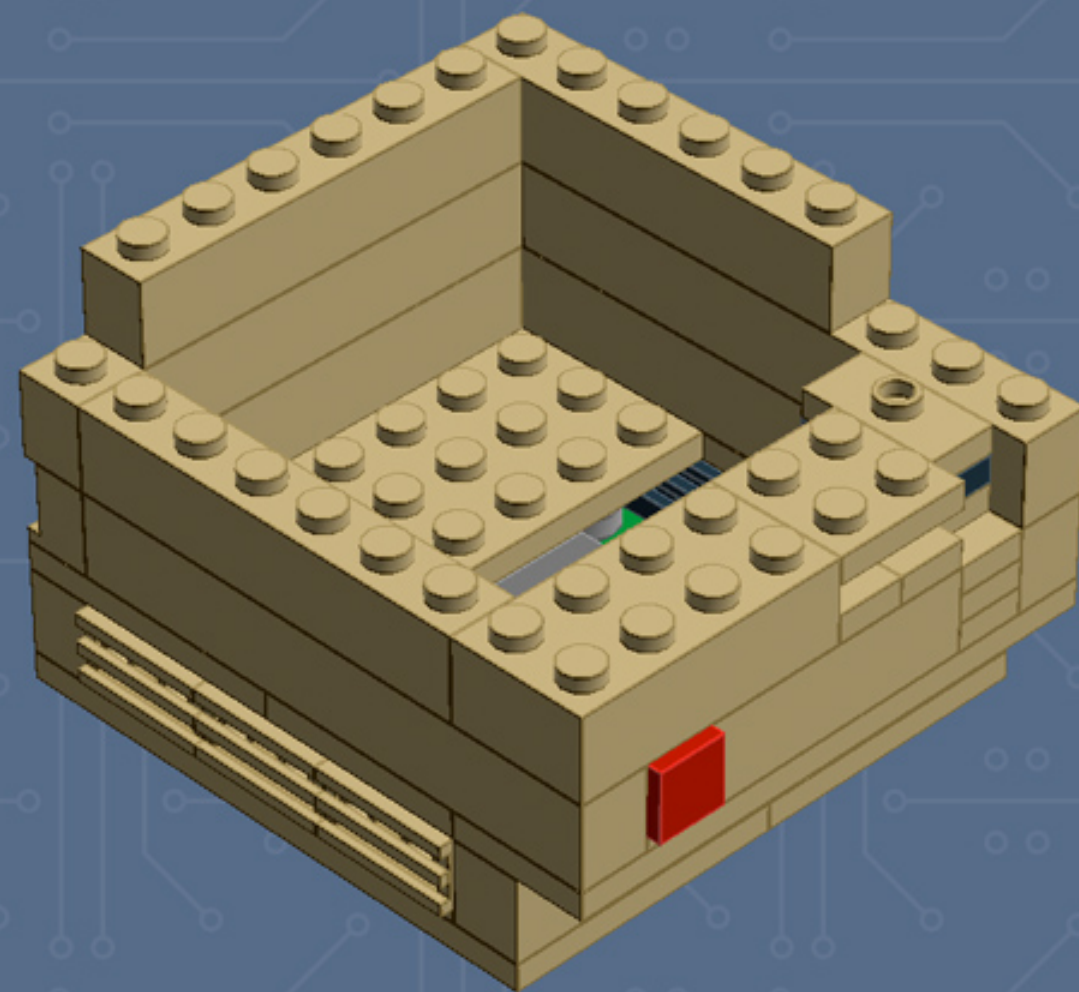

Image	Element ID	Color	Description	Quantity
	4113993	Tan	Plate, 2x6	2
	4113988	Tan	Plate, 2x8	3
	4243824	Tan	Plate, 4x4	2
	4191103	Tan	Plate, 4x8	4
	4155708	Tan	Plate, Jumper, 1x2	12
	4565387	Tan	Plate, Jumper, 2x2	5
	4624988	Tan	Slope, 1x2, W. Cutout	4
	4114026	Tan	Tile, 1x2	4
	4550324	Tan	Tile, 1x4	2
	4157277	Tan	Tile, 1x6	5
	4544139	Tan	Tile, 1x8	1
	4185177	Tan	Tile, 2x2	3
	4610209	Tan	Tile, 2x4	6
	4124456	Tan	Tile, Modified, W. Grille	6