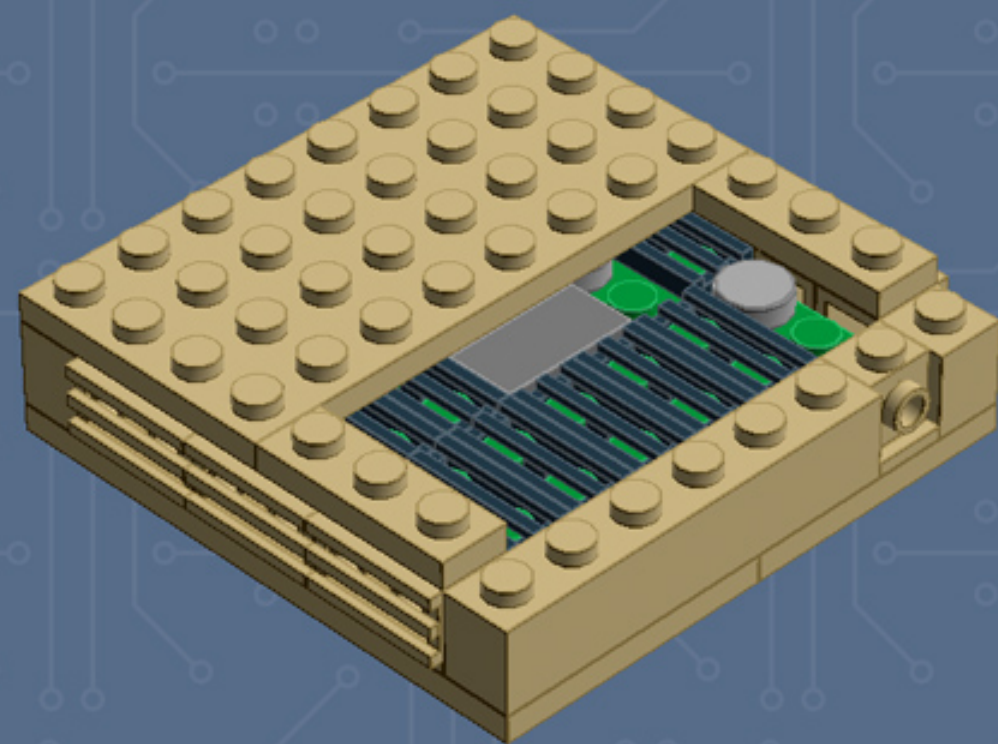

Image	Element ID	Color	Description	Quantity
	4113993	Tan	Plate, 2x6	2
	4113988	Tan	Plate, 2x8	3
	4243824	Tan	Plate, 4x4	2
	4191103	Tan	Plate, 4x8	4
	4155708	Tan	Plate, Jumper, 1x2	12
	4565387	Tan	Plate, Jumper, 2x2	5
	4624988	Tan	Slope, 1x2, W. Cutout	4
	4114026	Tan	Tile, 1x2	4
	4550324	Tan	Tile, 1x4	2
	4157277	Tan	Tile, 1x6	5
	4544139	Tan	Tile, 1x8	1
	4185177	Tan	Tile, 2x2	3
	4610209	Tan	Tile, 2x4	6
	4124456	Tan	Tile, Modified, W. Grille	6