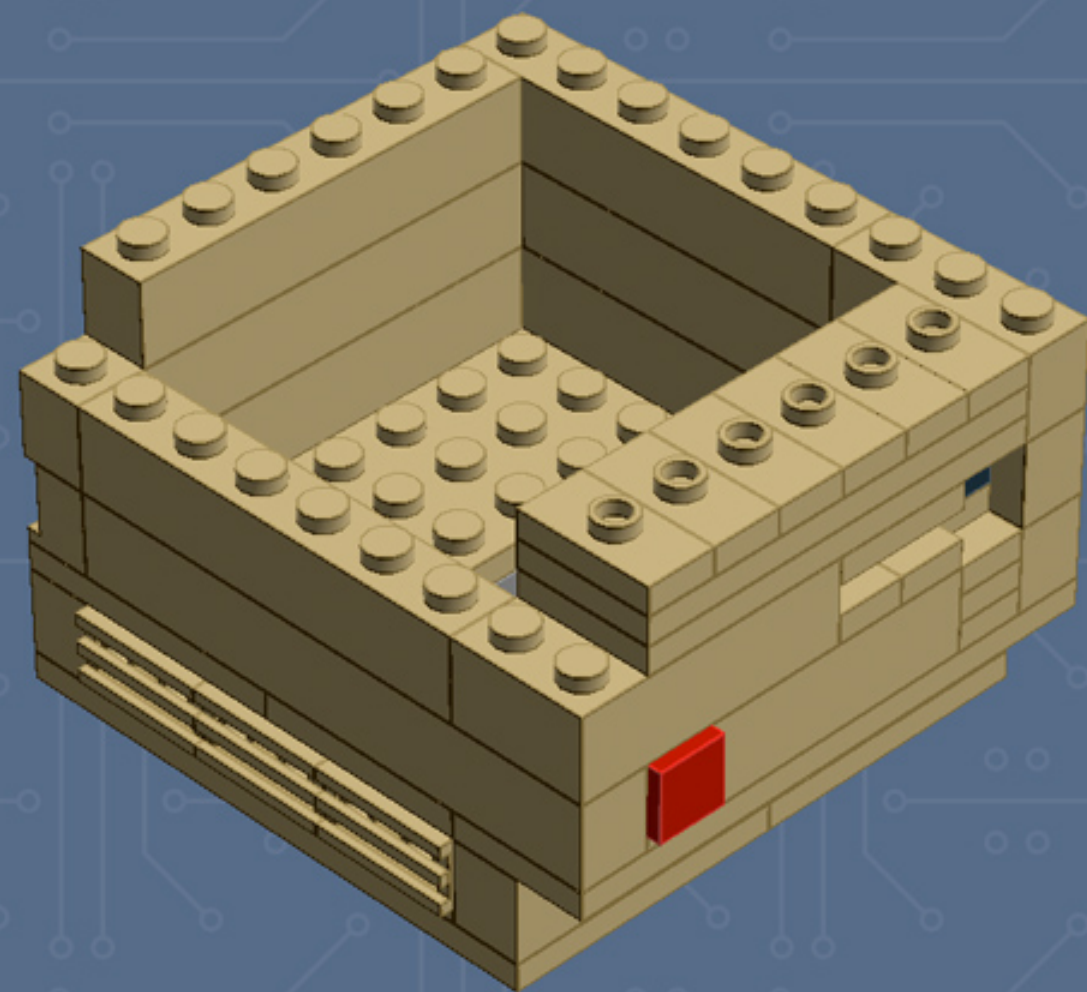

Image	Element ID	Color	Description	Quantity
	4113993	Tan	Plate, 2x6	2
	4113988	Tan	Plate, 2x8	3
	4243824	Tan	Plate, 4x4	2
	4191103	Tan	Plate, 4x8	4
	4155708	Tan	Plate, Jumper, 1x2	12
	4565387	Tan	Plate, Jumper, 2x2	5
	4624988	Tan	Slope, 1x2, W. Cutout	4
	4114026	Tan	Tile, 1x2	4
	4550324	Tan	Tile, 1x4	2
	4157277	Tan	Tile, 1x6	5
	4544139	Tan	Tile, 1x8	1
	4185177	Tan	Tile, 2x2	3
	4610209	Tan	Tile, 2x4	6
	4124456	Tan	Tile, Modified, W. Grille	6