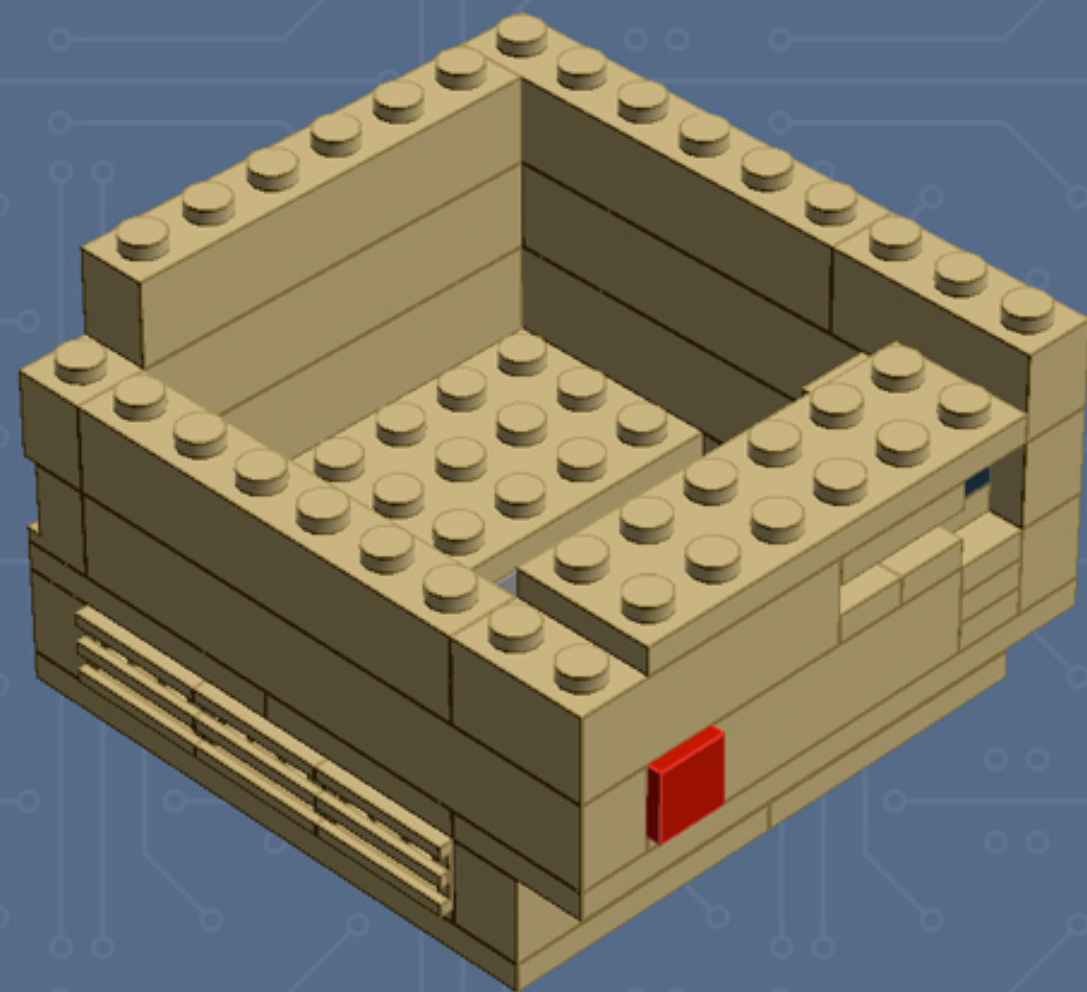

Image	Element ID	Color	Description	Quantity
	4113993	Tan	Plate, 2x6	2
	4113988	Tan	Plate, 2x8	3
	4243824	Tan	Plate, 4x4	2
	4191103	Tan	Plate, 4x8	4
	4155708	Tan	Plate, Jumper, 1x2	12
	4565387	Tan	Plate, Jumper, 2x2	5
	4624988	Tan	Slope, 1x2, W. Cutout	4
	4114026	Tan	Tile, 1x2	4
	4550324	Tan	Tile, 1x4	2
	4157277	Tan	Tile, 1x6	5
	4544139	Tan	Tile, 1x8	1
	4185177	Tan	Tile, 2x2	3
	4610209	Tan	Tile, 2x4	6
	4124456	Tan	Tile, Modified, W. Grille	6