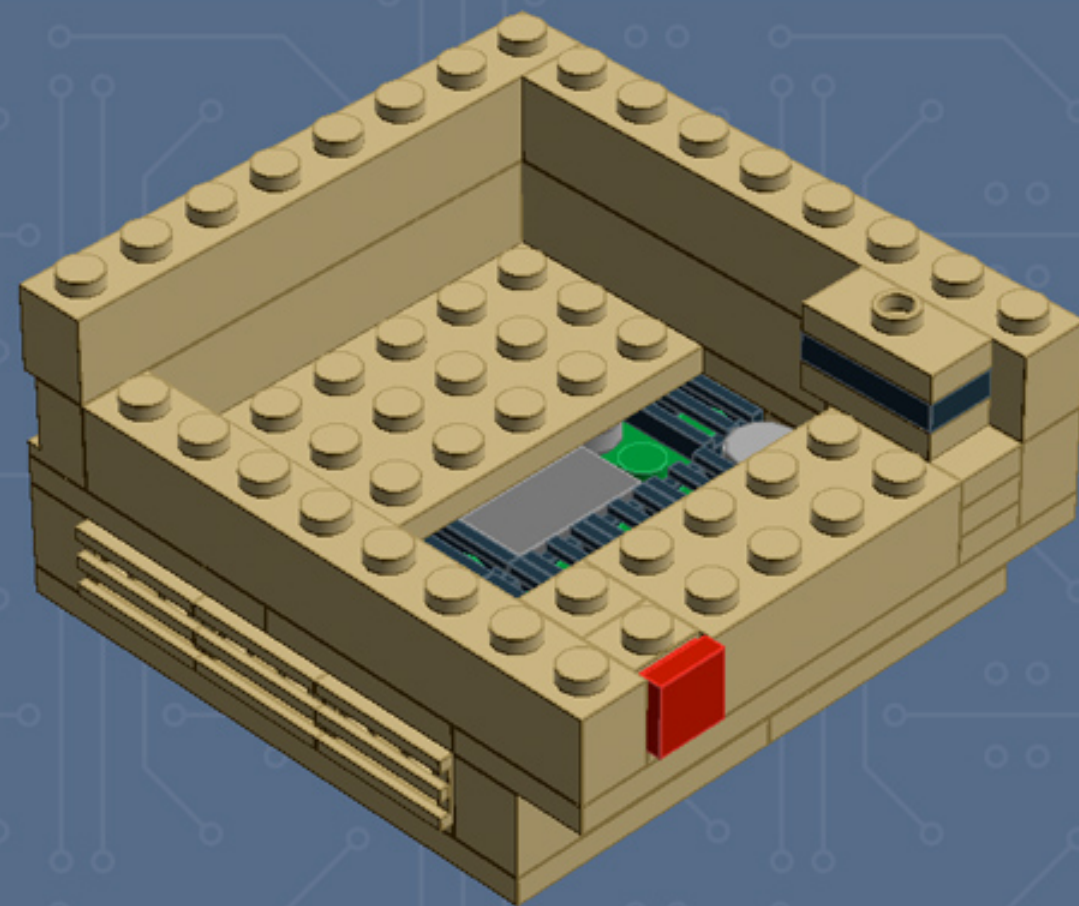

Image	Element ID	Color	Description	Quantity
	4113993	Tan	Plate, 2x6	2
	4113988	Tan	Plate, 2x8	3
	4243824	Tan	Plate, 4x4	2
	4191103	Tan	Plate, 4x8	4
	4155708	Tan	Plate, Jumper, 1x2	12
	4565387	Tan	Plate, Jumper, 2x2	5
	4624988	Tan	Slope, 1x2, W. Cutout	4
	4114026	Tan	Tile, 1x2	4
	4550324	Tan	Tile, 1x4	2
	4157277	Tan	Tile, 1x6	5
	4544139	Tan	Tile, 1x8	1
	4185177	Tan	Tile, 2x2	3
	4610209	Tan	Tile, 2x4	6
	4124456	Tan	Tile, Modified, W. Grille	6