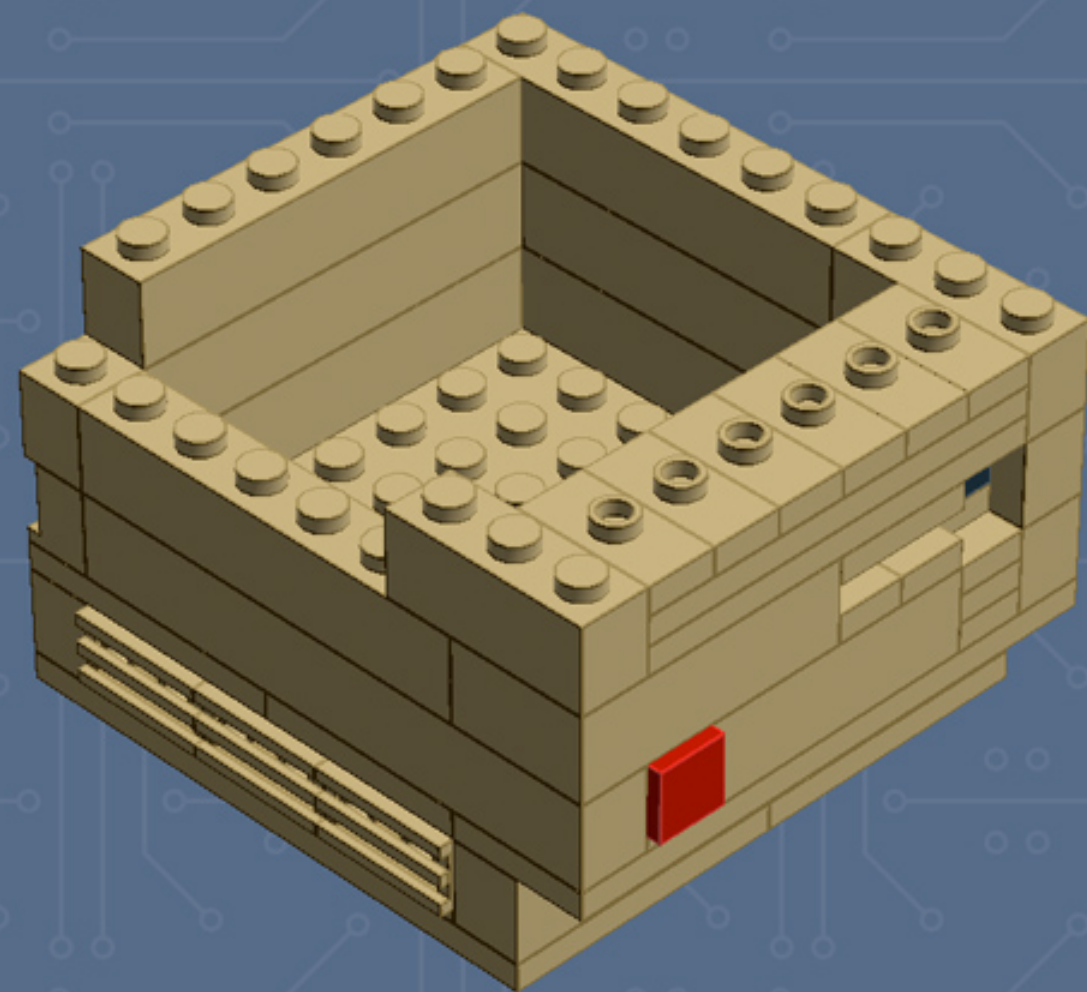

Image	Element ID	Color	Description	Quantity
	4113993	Tan	Plate, 2x6	2
	4113988	Tan	Plate, 2x8	3
	4243824	Tan	Plate, 4x4	2
	4191103	Tan	Plate, 4x8	4
	4155708	Tan	Plate, Jumper, 1x2	12
	4565387	Tan	Plate, Jumper, 2x2	5
	4624988	Tan	Slope, 1x2, W. Cutout	4
	4114026	Tan	Tile, 1x2	4
	4550324	Tan	Tile, 1x4	2
	4157277	Tan	Tile, 1x6	5
	4544139	Tan	Tile, 1x8	1
	4185177	Tan	Tile, 2x2	3
	4610209	Tan	Tile, 2x4	6
	4124456	Tan	Tile, Modified, W. Grille	6