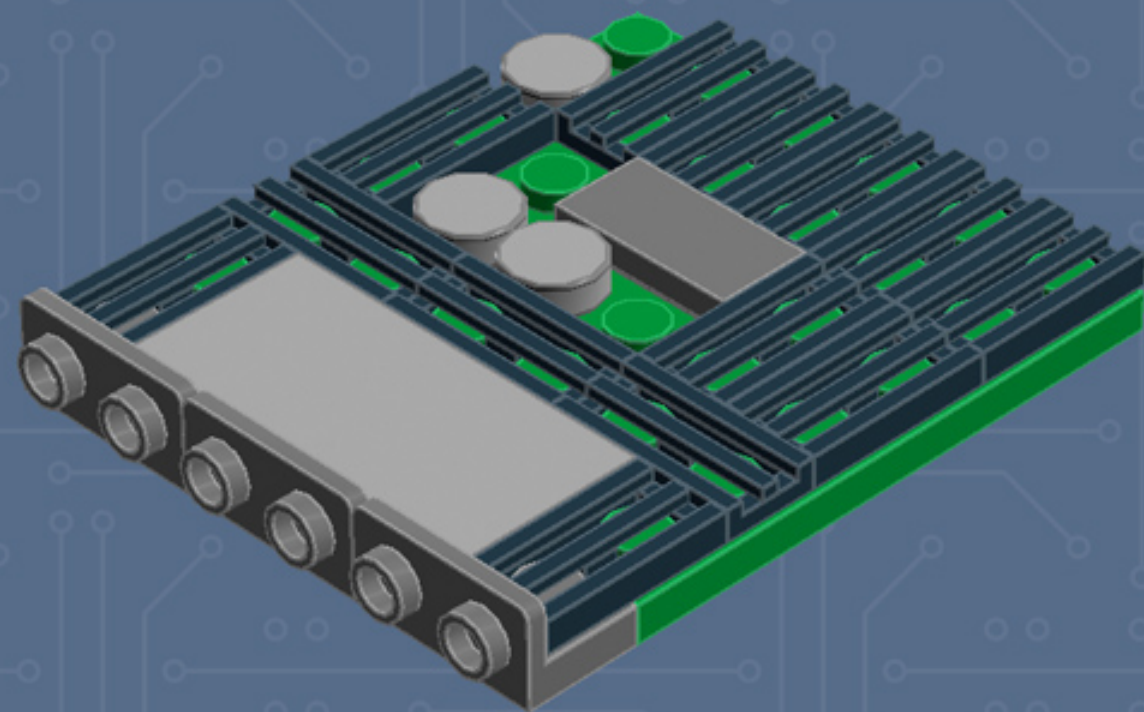

Image	Element ID	Color	Description	Quantity
	4113993	Tan	Plate, 2x6	2
	4113988	Tan	Plate, 2x8	3
	4243824	Tan	Plate, 4x4	2
	4191103	Tan	Plate, 4x8	4
	4155708	Tan	Plate, Jumper, 1x2	12
	4565387	Tan	Plate, Jumper, 2x2	5
	4624988	Tan	Slope, 1x2, W. Cutout	4
	4114026	Tan	Tile, 1x2	4
	4550324	Tan	Tile, 1x4	2
	4157277	Tan	Tile, 1x6	5
	4544139	Tan	Tile, 1x8	1
	4185177	Tan	Tile, 2x2	3
	4610209	Tan	Tile, 2x4	6
	4124456	Tan	Tile, Modified, W. Grille	6