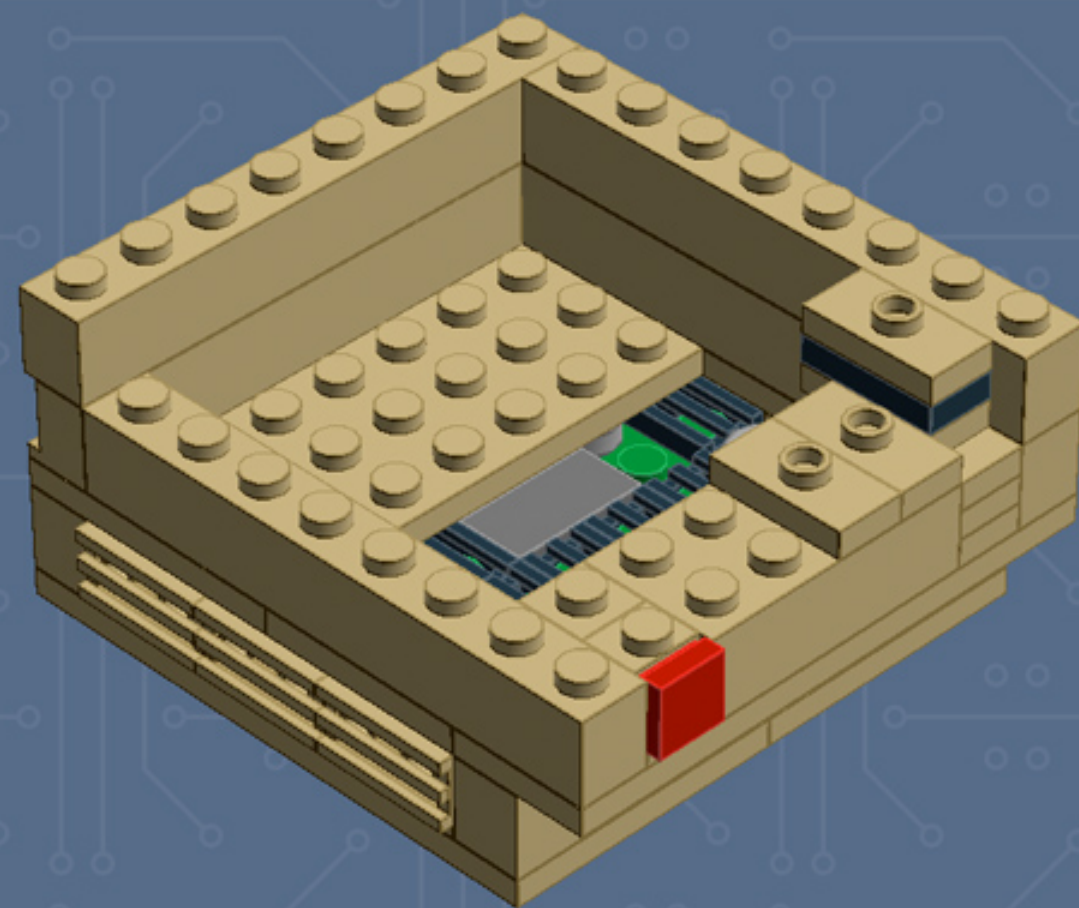

Image	Element ID	Color	Description	Quantity
	4113993	Tan	Plate, 2x6	2
	4113988	Tan	Plate, 2x8	3
	4243824	Tan	Plate, 4x4	2
	4191103	Tan	Plate, 4x8	4
	4155708	Tan	Plate, Jumper, 1x2	12
	4565387	Tan	Plate, Jumper, 2x2	5
	4624988	Tan	Slope, 1x2, W. Cutout	4
	4114026	Tan	Tile, 1x2	4
	4550324	Tan	Tile, 1x4	2
	4157277	Tan	Tile, 1x6	5
	4544139	Tan	Tile, 1x8	1
	4185177	Tan	Tile, 2x2	3
	4610209	Tan	Tile, 2x4	6
	4124456	Tan	Tile, Modified, W. Grille	6