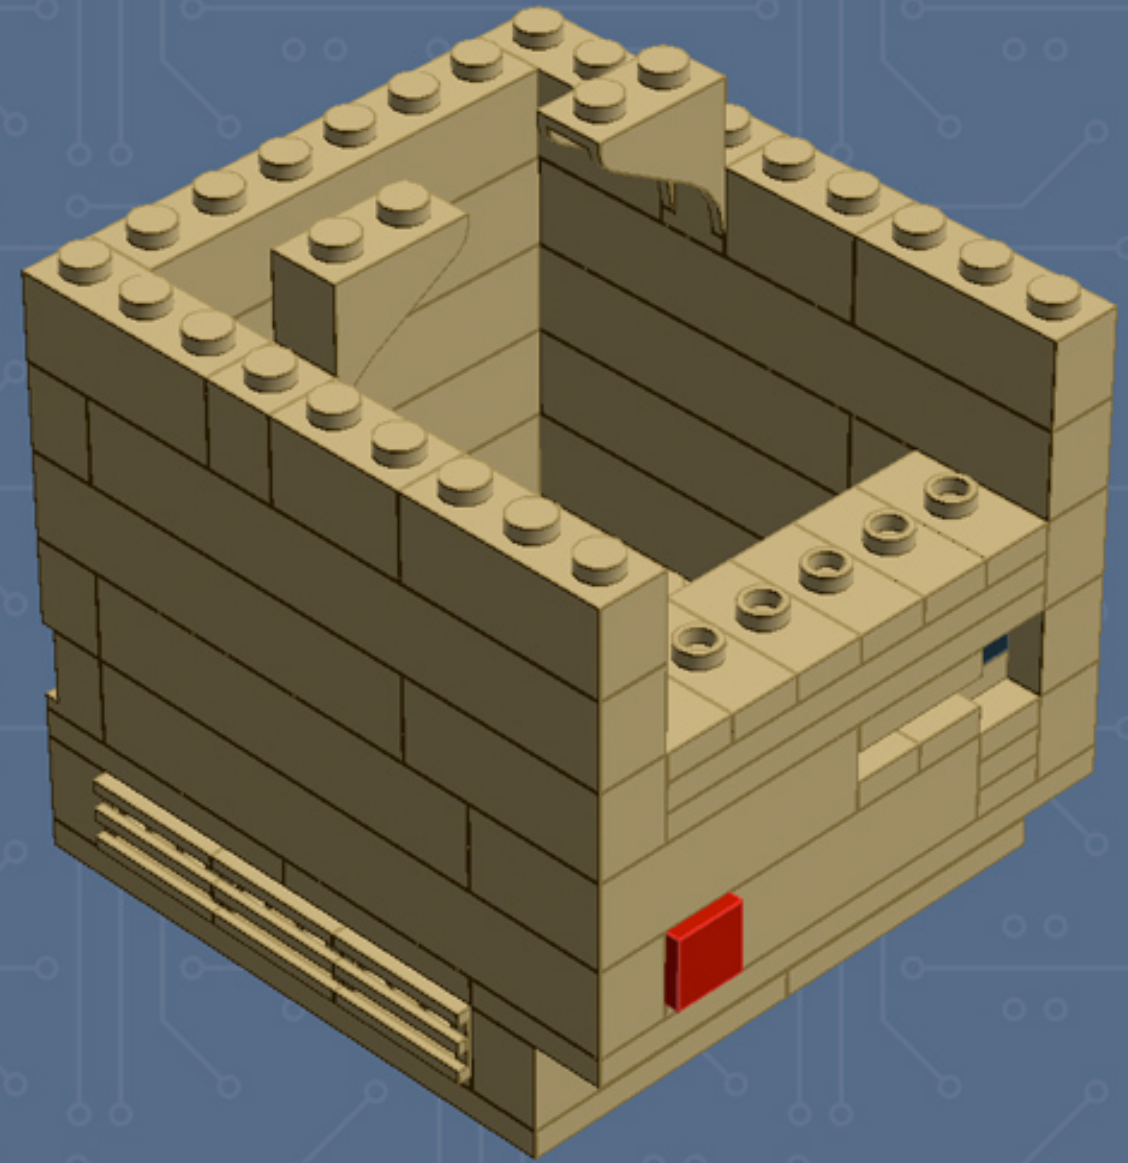

Image	Element ID	Color	Description	Quantity
	4113993	Tan	Plate, 2x6	2
	4113988	Tan	Plate, 2x8	3
	4243824	Tan	Plate, 4x4	2
	4191103	Tan	Plate, 4x8	4
	4155708	Tan	Plate, Jumper, 1x2	12
	4565387	Tan	Plate, Jumper, 2x2	5
	4624988	Tan	Slope, 1x2, W. Cutout	4
	4114026	Tan	Tile, 1x2	4
	4550324	Tan	Tile, 1x4	2
	4157277	Tan	Tile, 1x6	5
	4544139	Tan	Tile, 1x8	1
	4185177	Tan	Tile, 2x2	3
	4610209	Tan	Tile, 2x4	6
	4124456	Tan	Tile, Modified, W. Grille	6