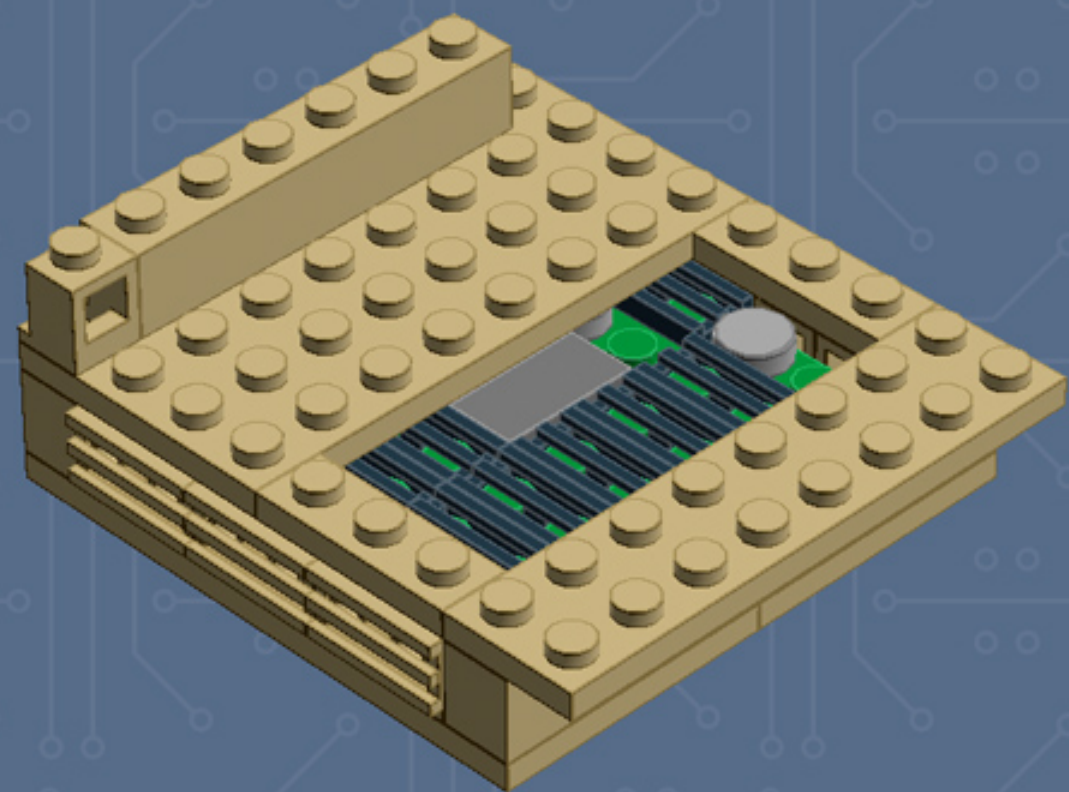

Image	Element ID	Color	Description	Quantity
	4113993	Tan	Plate, 2x6	2
	4113988	Tan	Plate, 2x8	3
	4243824	Tan	Plate, 4x4	2
	4191103	Tan	Plate, 4x8	4
	4155708	Tan	Plate, Jumper, 1x2	12
	4565387	Tan	Plate, Jumper, 2x2	5
	4624988	Tan	Slope, 1x2, W. Cutout	4
	4114026	Tan	Tile, 1x2	4
	4550324	Tan	Tile, 1x4	2
	4157277	Tan	Tile, 1x6	5
	4544139	Tan	Tile, 1x8	1
	4185177	Tan	Tile, 2x2	3
	4610209	Tan	Tile, 2x4	6
	4124456	Tan	Tile, Modified, W. Grille	6