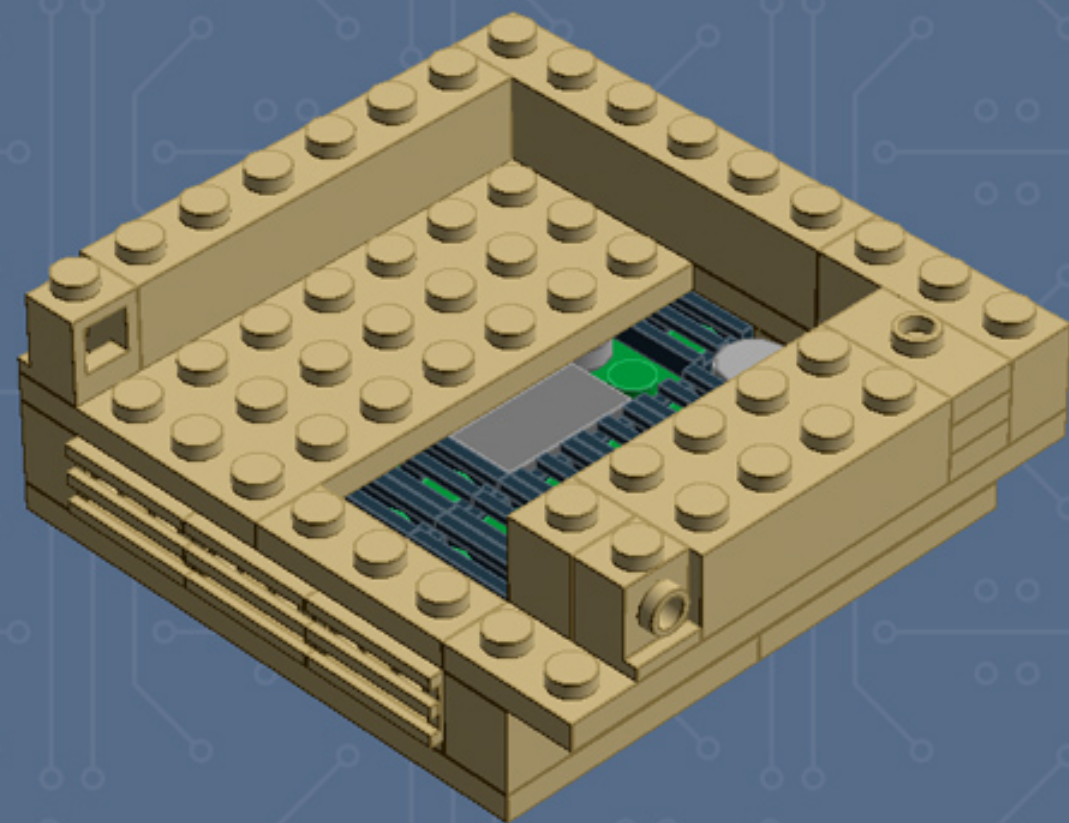

Image	Element ID	Color	Description	Quantity
	4113993	Tan	Plate, 2x6	2
	4113988	Tan	Plate, 2x8	3
	4243824	Tan	Plate, 4x4	2
	4191103	Tan	Plate, 4x8	4
	4155708	Tan	Plate, Jumper, 1x2	12
	4565387	Tan	Plate, Jumper, 2x2	5
	4624988	Tan	Slope, 1x2, W. Cutout	4
	4114026	Tan	Tile, 1x2	4
	4550324	Tan	Tile, 1x4	2
	4157277	Tan	Tile, 1x6	5
	4544139	Tan	Tile, 1x8	1
	4185177	Tan	Tile, 2x2	3
	4610209	Tan	Tile, 2x4	6
	4124456	Tan	Tile, Modified, W. Grille	6