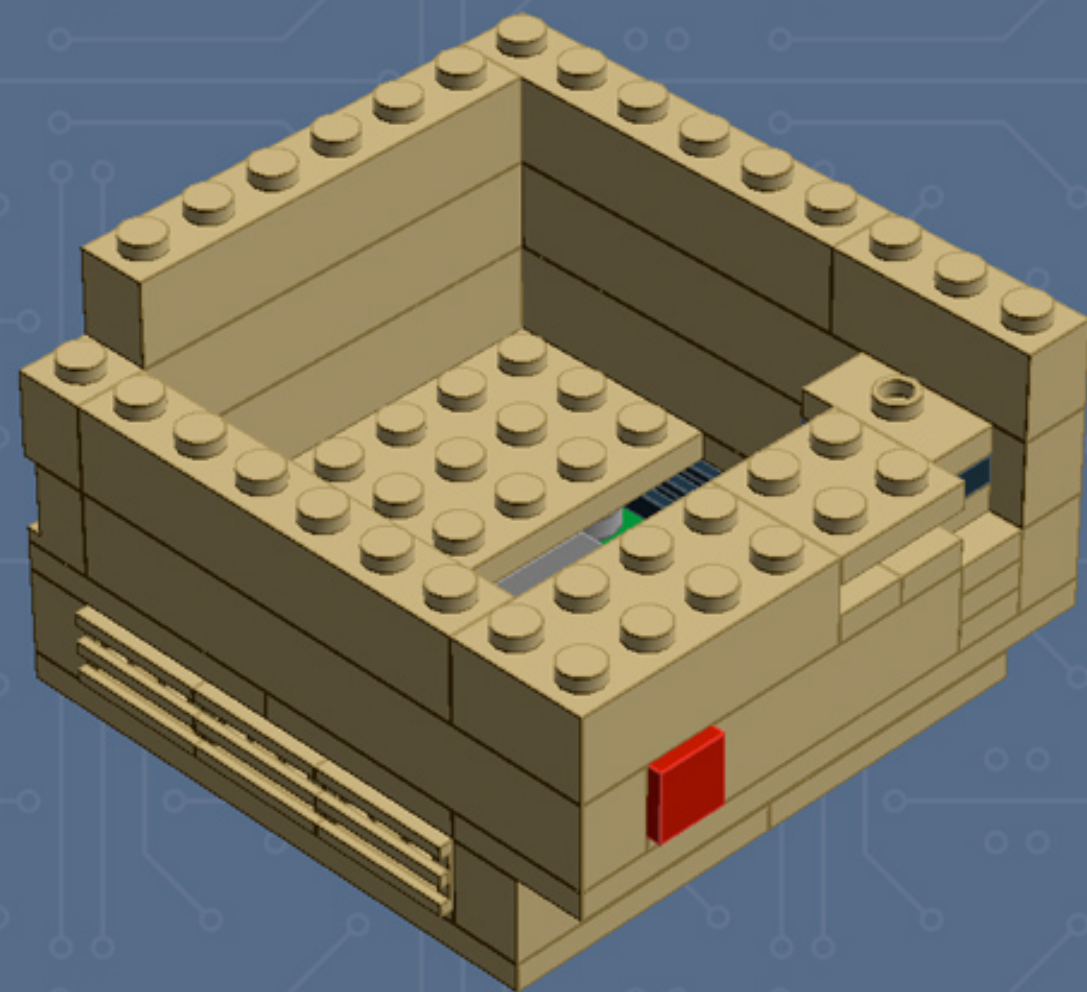

Image	Element ID	Color	Description	Quantity
	4113993	Tan	Plate, 2x6	2
	4113988	Tan	Plate, 2x8	3
	4243824	Tan	Plate, 4x4	2
	4191103	Tan	Plate, 4x8	4
	4155708	Tan	Plate, Jumper, 1x2	12
	4565387	Tan	Plate, Jumper, 2x2	5
	4624988	Tan	Slope, 1x2, W. Cutout	4
	4114026	Tan	Tile, 1x2	4
	4550324	Tan	Tile, 1x4	2
	4157277	Tan	Tile, 1x6	5
	4544139	Tan	Tile, 1x8	1
	4185177	Tan	Tile, 2x2	3
	4610209	Tan	Tile, 2x4	6
	4124456	Tan	Tile, Modified, W. Grille	6