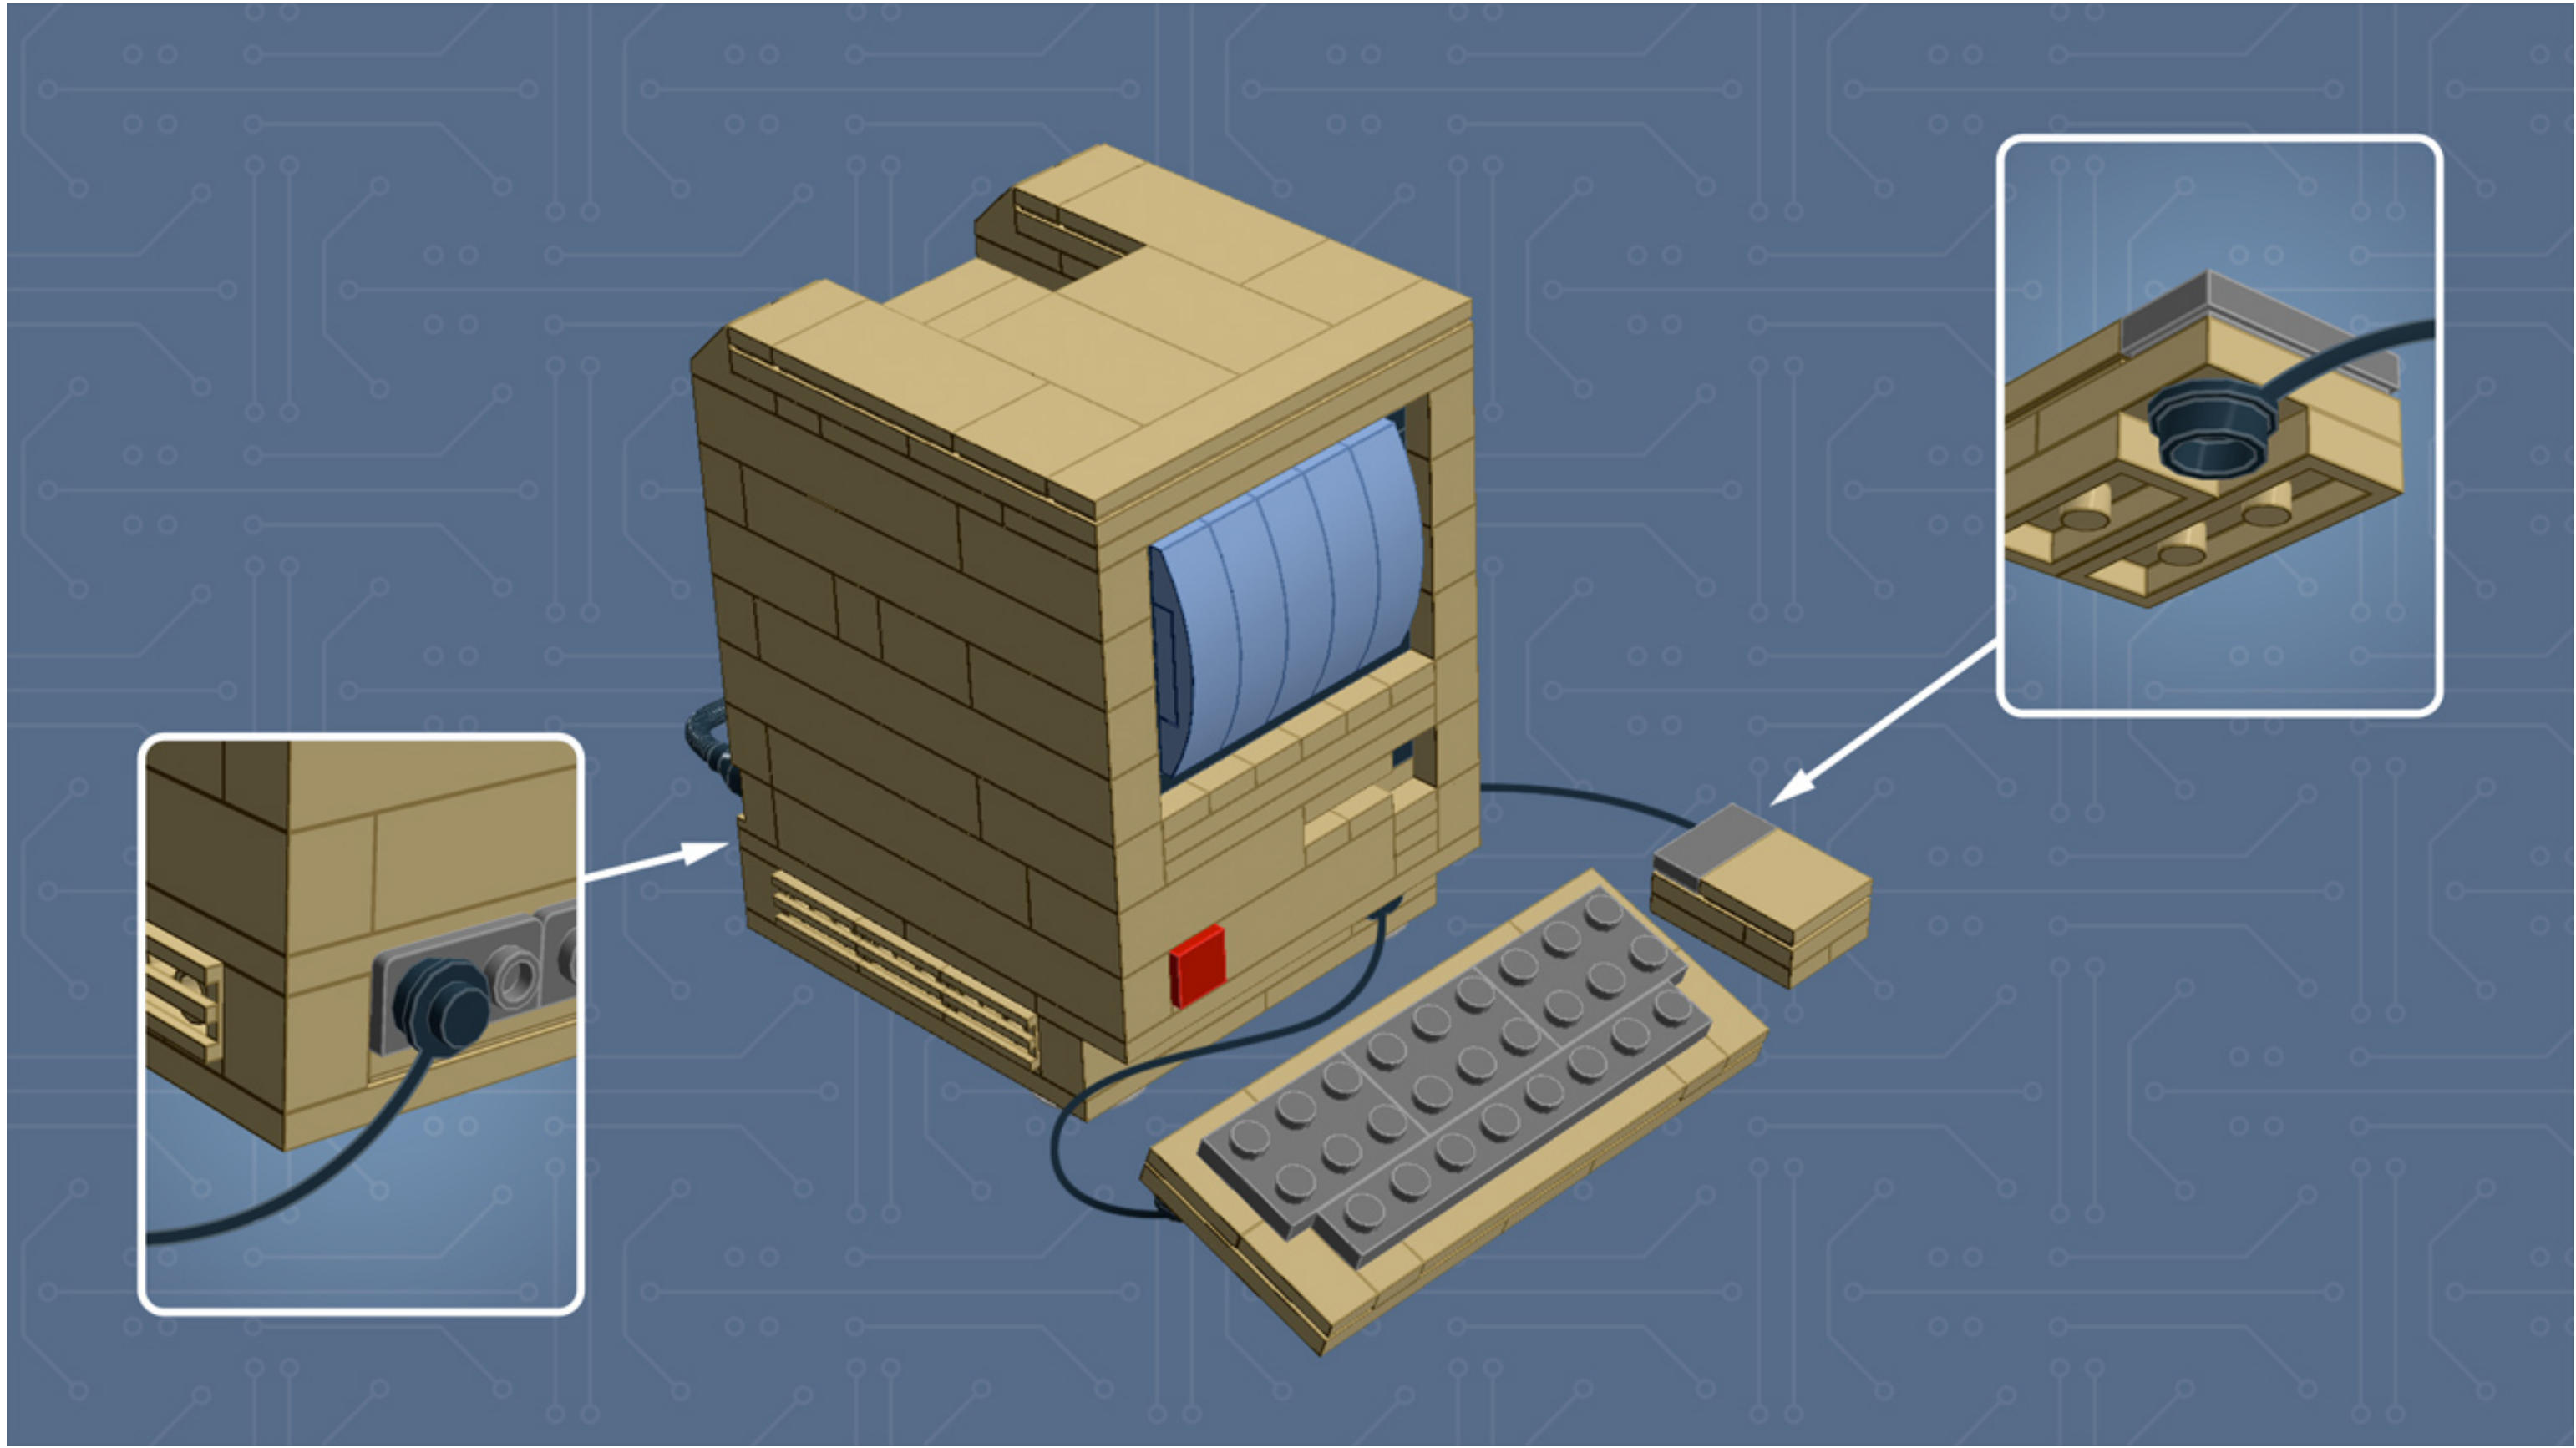

Image	Element ID	Color	Description	Quantity
	4113993	Tan	Plate, 2x6	2
	4113988	Tan	Plate, 2x8	3
	4243824	Tan	Plate, 4x4	2
	4191103	Tan	Plate, 4x8	4
	4155708	Tan	Plate, Jumper, 1x2	12
	4565387	Tan	Plate, Jumper, 2x2	5
	4624988	Tan	Slope, 1x2, W. Cutout	4
	4114026	Tan	Tile, 1x2	4
	4550324	Tan	Tile, 1x4	2
	4157277	Tan	Tile, 1x6	5
	4544139	Tan	Tile, 1x8	1
	4185177	Tan	Tile, 2x2	3
	4610209	Tan	Tile, 2x4	6
	4124456	Tan	Tile, Modified, W. Grille	6