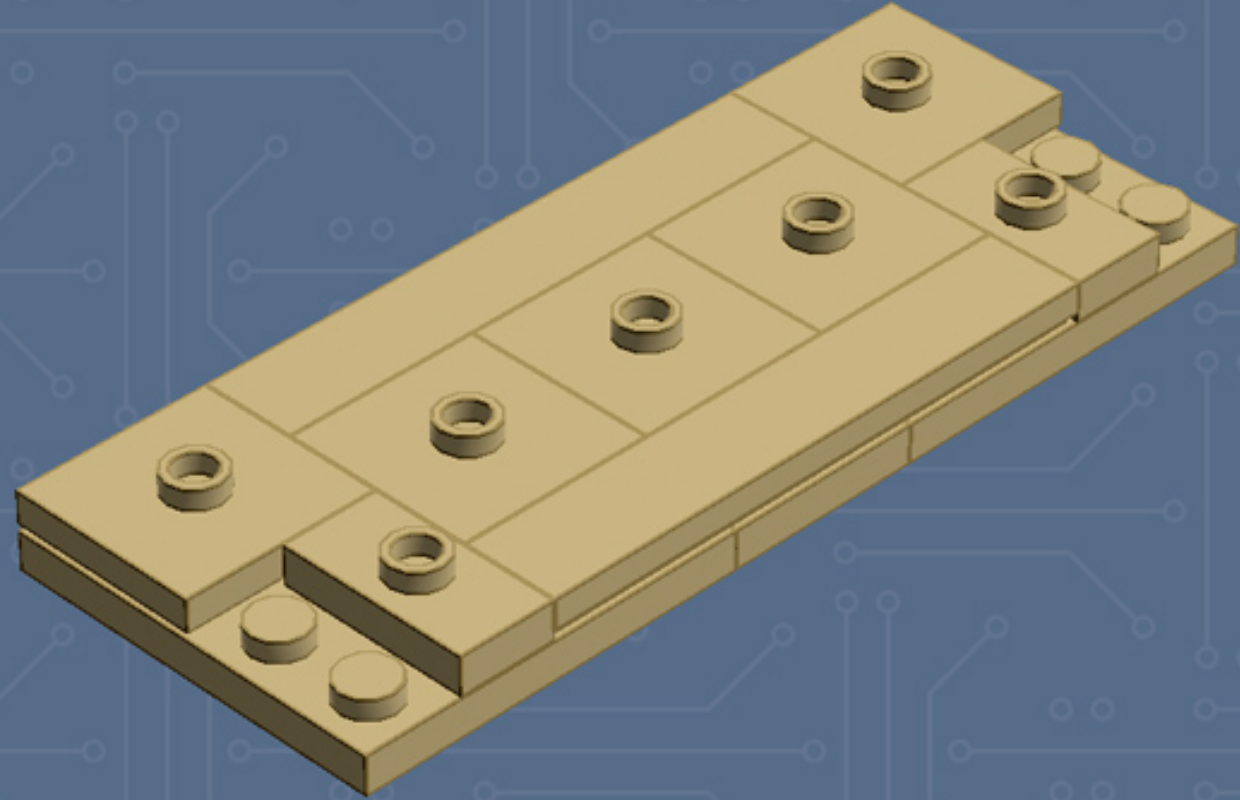

Image	Element ID	Color	Description	Quantity
	4113993	Tan	Plate, 2x6	2
	4113988	Tan	Plate, 2x8	3
	4243824	Tan	Plate, 4x4	2
	4191103	Tan	Plate, 4x8	4
	4155708	Tan	Plate, Jumper, 1x2	12
	4565387	Tan	Plate, Jumper, 2x2	5
	4624988	Tan	Slope, 1x2, W. Cutout	4
	4114026	Tan	Tile, 1x2	4
	4550324	Tan	Tile, 1x4	2
	4157277	Tan	Tile, 1x6	5
	4544139	Tan	Tile, 1x8	1
	4185177	Tan	Tile, 2x2	3
	4610209	Tan	Tile, 2x4	6
	4124456	Tan	Tile, Modified, W. Grille	6