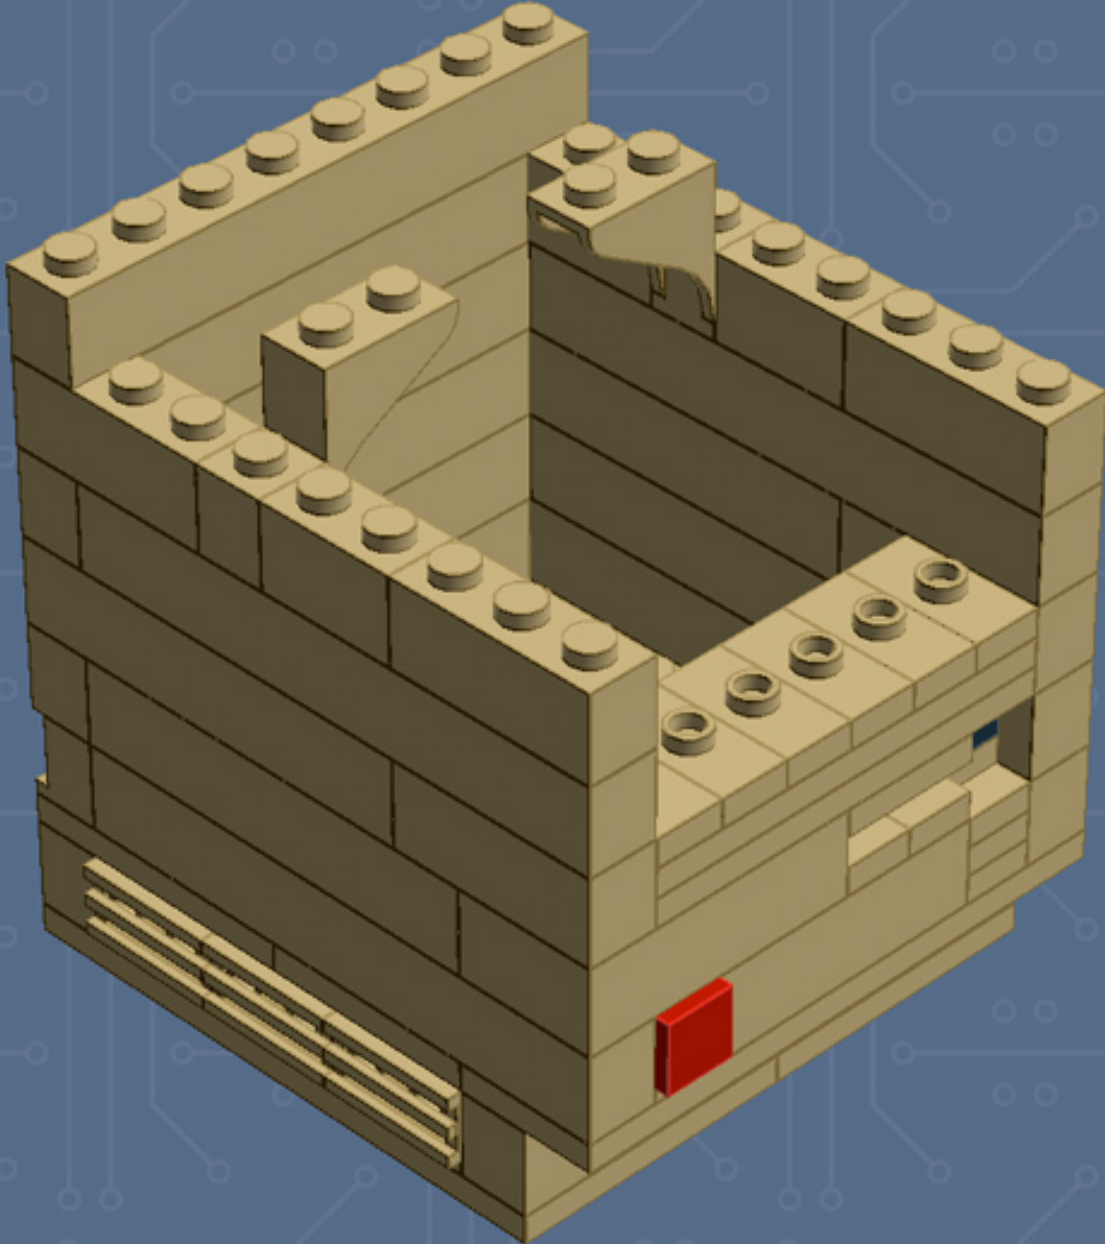

Image	Element ID	Color	Description	Quantity
	4113993	Tan	Plate, 2x6	2
	4113988	Tan	Plate, 2x8	3
	4243824	Tan	Plate, 4x4	2
	4191103	Tan	Plate, 4x8	4
	4155708	Tan	Plate, Jumper, 1x2	12
	4565387	Tan	Plate, Jumper, 2x2	5
	4624988	Tan	Slope, 1x2, W. Cutout	4
	4114026	Tan	Tile, 1x2	4
	4550324	Tan	Tile, 1x4	2
	4157277	Tan	Tile, 1x6	5
	4544139	Tan	Tile, 1x8	1
	4185177	Tan	Tile, 2x2	3
	4610209	Tan	Tile, 2x4	6
	4124456	Tan	Tile, Modified, W. Grille	6