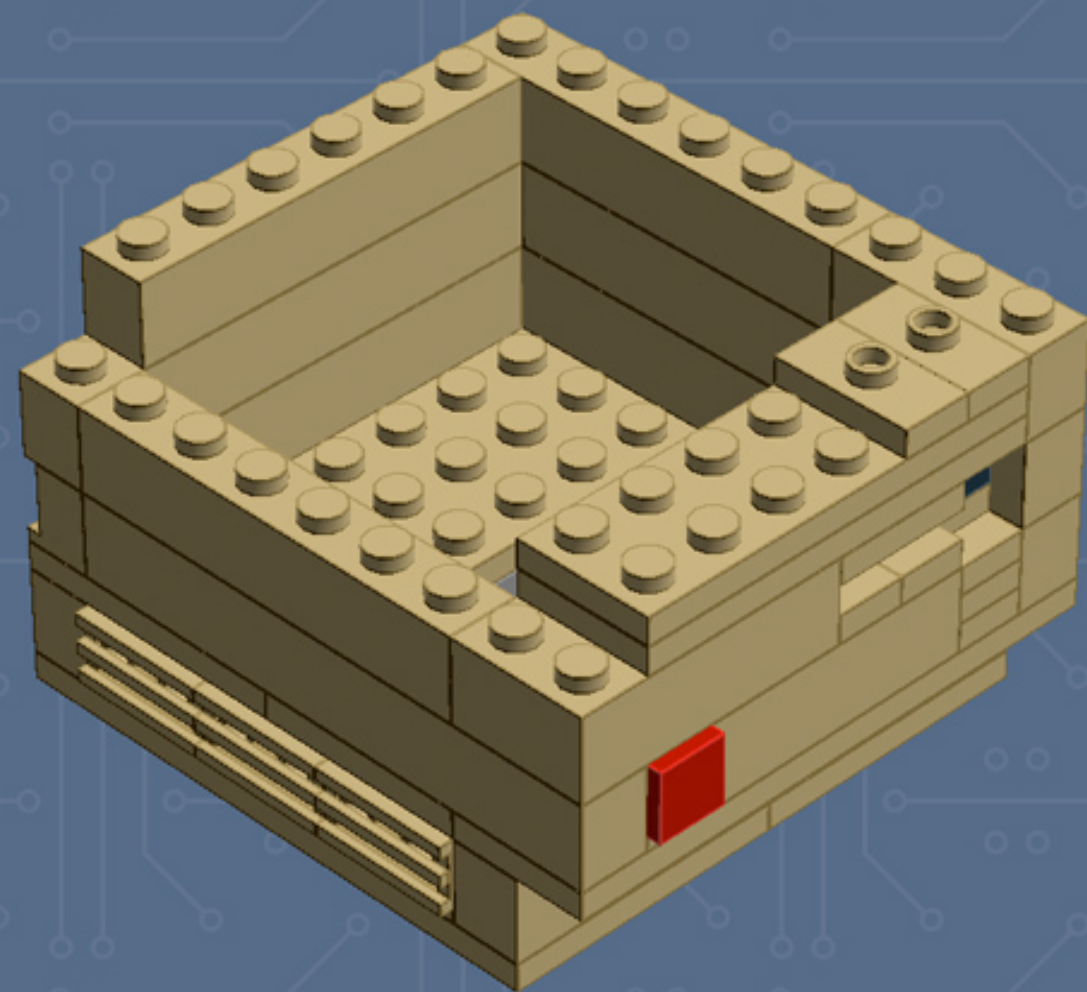

Image	Element ID	Color	Description	Quantity
	4113993	Tan	Plate, 2x6	2
	4113988	Tan	Plate, 2x8	3
	4243824	Tan	Plate, 4x4	2
	4191103	Tan	Plate, 4x8	4
	4155708	Tan	Plate, Jumper, 1x2	12
	4565387	Tan	Plate, Jumper, 2x2	5
	4624988	Tan	Slope, 1x2, W. Cutout	4
	4114026	Tan	Tile, 1x2	4
	4550324	Tan	Tile, 1x4	2
	4157277	Tan	Tile, 1x6	5
	4544139	Tan	Tile, 1x8	1
	4185177	Tan	Tile, 2x2	3
	4610209	Tan	Tile, 2x4	6
	4124456	Tan	Tile, Modified, W. Grille	6