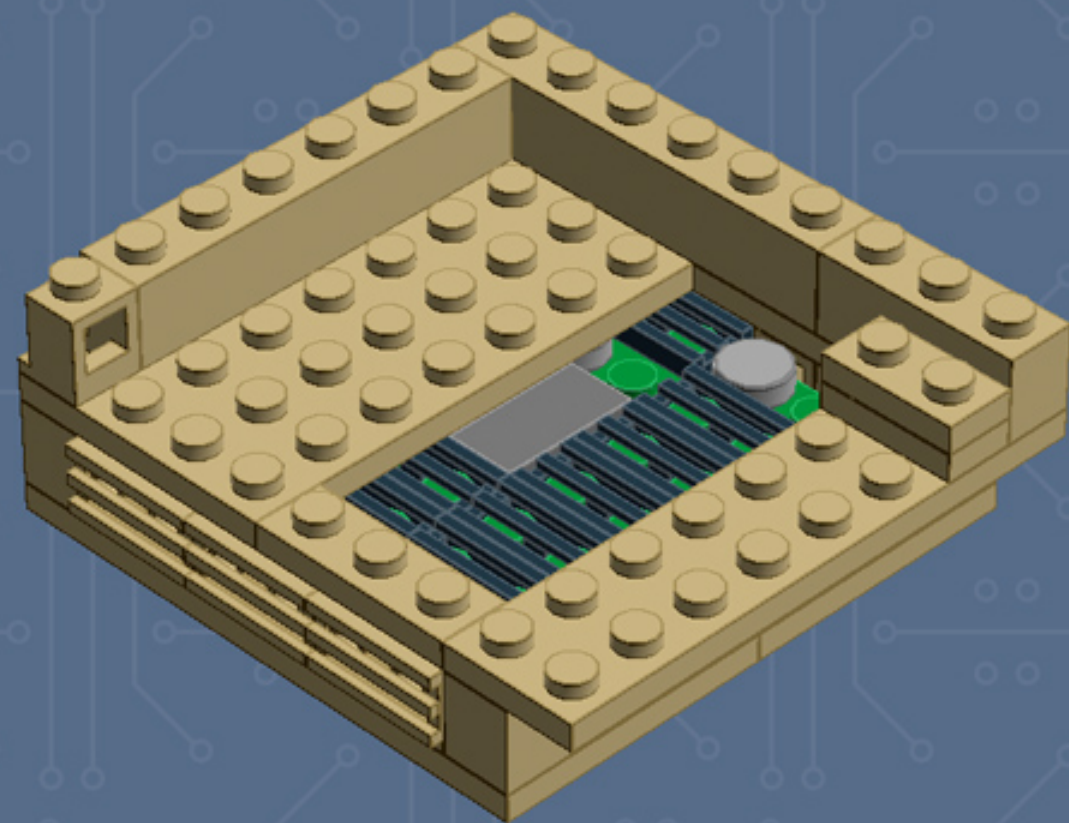

Image	Element ID	Color	Description	Quantity
	4113993	Tan	Plate, 2x6	2
	4113988	Tan	Plate, 2x8	3
	4243824	Tan	Plate, 4x4	2
	4191103	Tan	Plate, 4x8	4
	4155708	Tan	Plate, Jumper, 1x2	12
	4565387	Tan	Plate, Jumper, 2x2	5
	4624988	Tan	Slope, 1x2, W. Cutout	4
	4114026	Tan	Tile, 1x2	4
	4550324	Tan	Tile, 1x4	2
	4157277	Tan	Tile, 1x6	5
	4544139	Tan	Tile, 1x8	1
	4185177	Tan	Tile, 2x2	3
	4610209	Tan	Tile, 2x4	6
	4124456	Tan	Tile, Modified, W. Grille	6