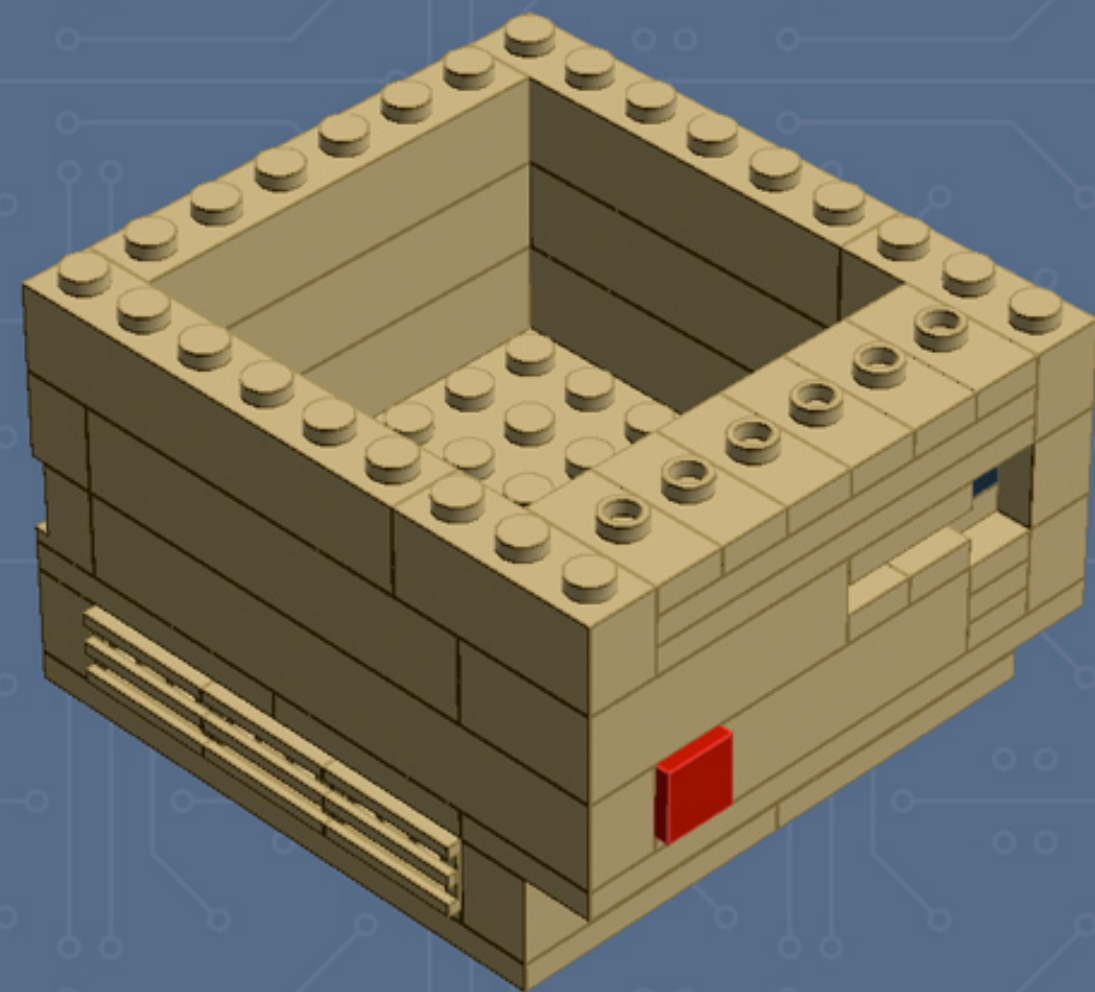

Image	Element ID	Color	Description	Quantity
	4113993	Tan	Plate, 2x6	2
	4113988	Tan	Plate, 2x8	3
	4243824	Tan	Plate, 4x4	2
	4191103	Tan	Plate, 4x8	4
	4155708	Tan	Plate, Jumper, 1x2	12
	4565387	Tan	Plate, Jumper, 2x2	5
	4624988	Tan	Slope, 1x2, W. Cutout	4
	4114026	Tan	Tile, 1x2	4
	4550324	Tan	Tile, 1x4	2
	4157277	Tan	Tile, 1x6	5
	4544139	Tan	Tile, 1x8	1
	4185177	Tan	Tile, 2x2	3
	4610209	Tan	Tile, 2x4	6
	4124456	Tan	Tile, Modified, W. Grille	6