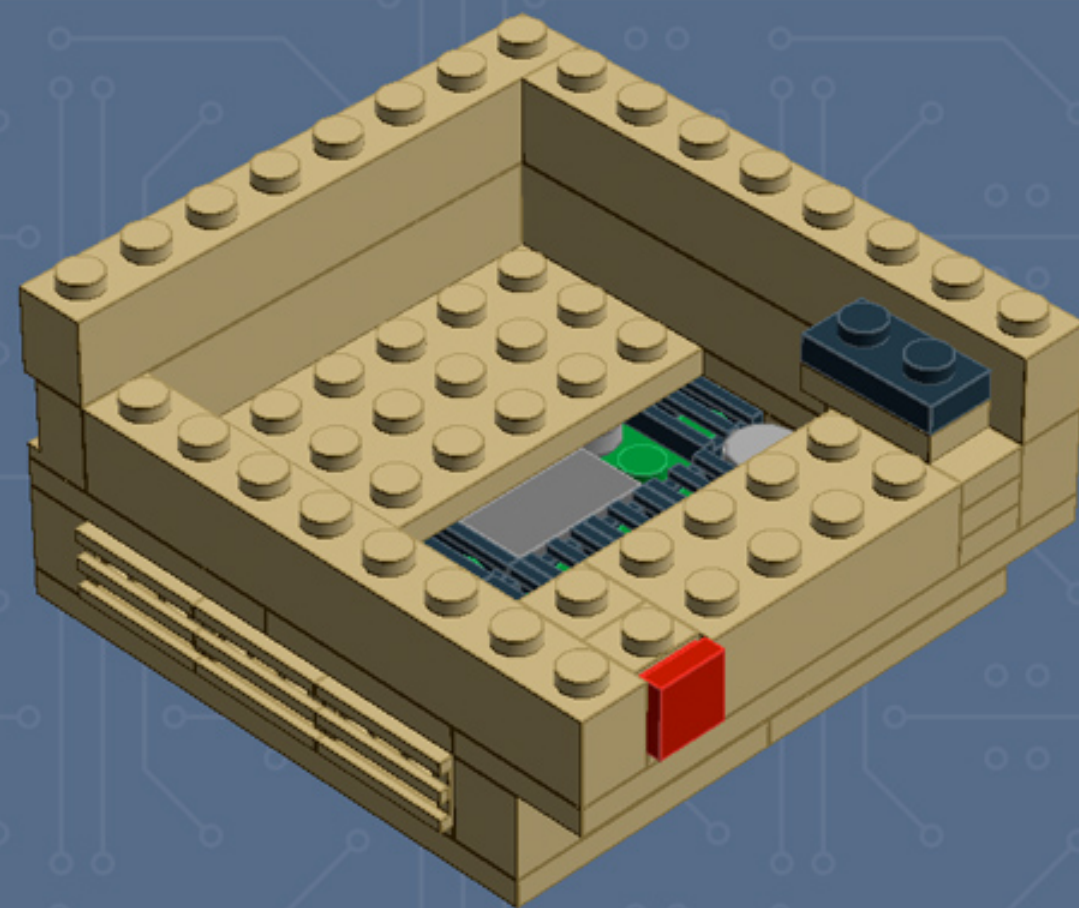

Image	Element ID	Color	Description	Quantity
	4113993	Tan	Plate, 2x6	2
	4113988	Tan	Plate, 2x8	3
	4243824	Tan	Plate, 4x4	2
	4191103	Tan	Plate, 4x8	4
	4155708	Tan	Plate, Jumper, 1x2	12
	4565387	Tan	Plate, Jumper, 2x2	5
	4624988	Tan	Slope, 1x2, W. Cutout	4
	4114026	Tan	Tile, 1x2	4
	4550324	Tan	Tile, 1x4	2
	4157277	Tan	Tile, 1x6	5
	4544139	Tan	Tile, 1x8	1
	4185177	Tan	Tile, 2x2	3
	4610209	Tan	Tile, 2x4	6
	4124456	Tan	Tile, Modified, W. Grille	6