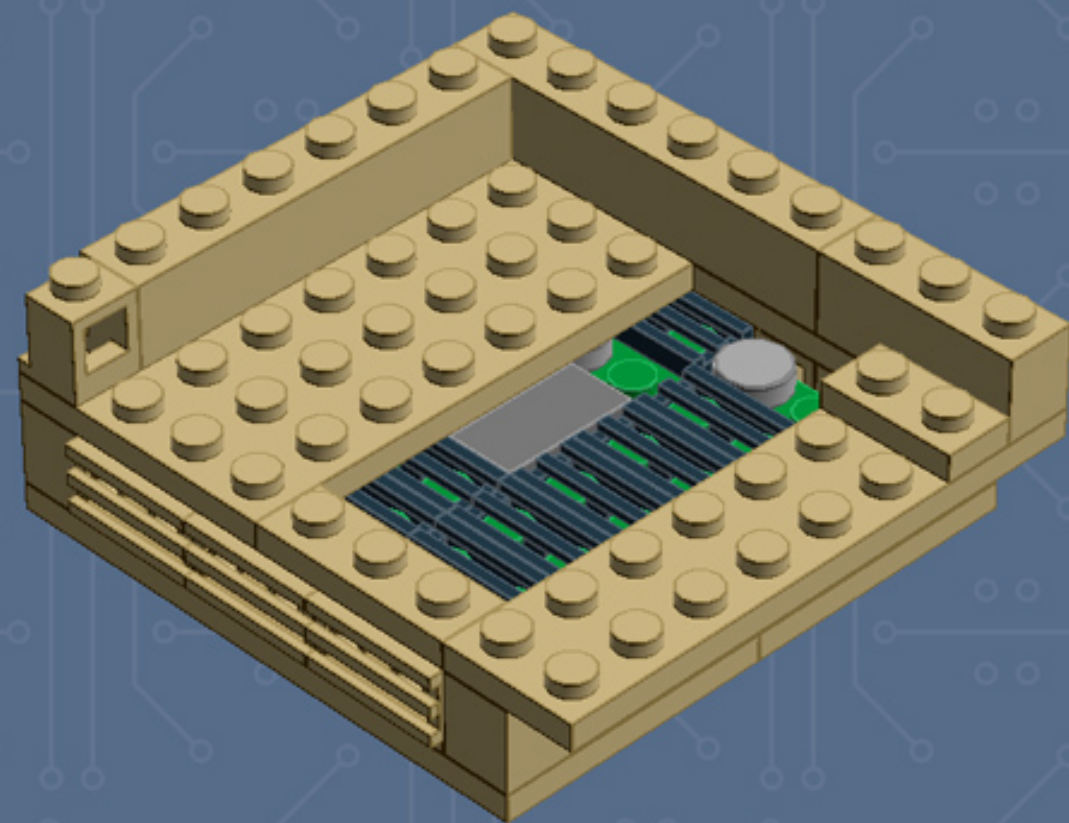

Image	Element ID	Color	Description	Quantity
	4113993	Tan	Plate, 2x6	2
	4113988	Tan	Plate, 2x8	3
	4243824	Tan	Plate, 4x4	2
	4191103	Tan	Plate, 4x8	4
	4155708	Tan	Plate, Jumper, 1x2	12
	4565387	Tan	Plate, Jumper, 2x2	5
	4624988	Tan	Slope, 1x2, W. Cutout	4
	4114026	Tan	Tile, 1x2	4
	4550324	Tan	Tile, 1x4	2
	4157277	Tan	Tile, 1x6	5
	4544139	Tan	Tile, 1x8	1
	4185177	Tan	Tile, 2x2	3
	4610209	Tan	Tile, 2x4	6
	4124456	Tan	Tile, Modified, W. Grille	6