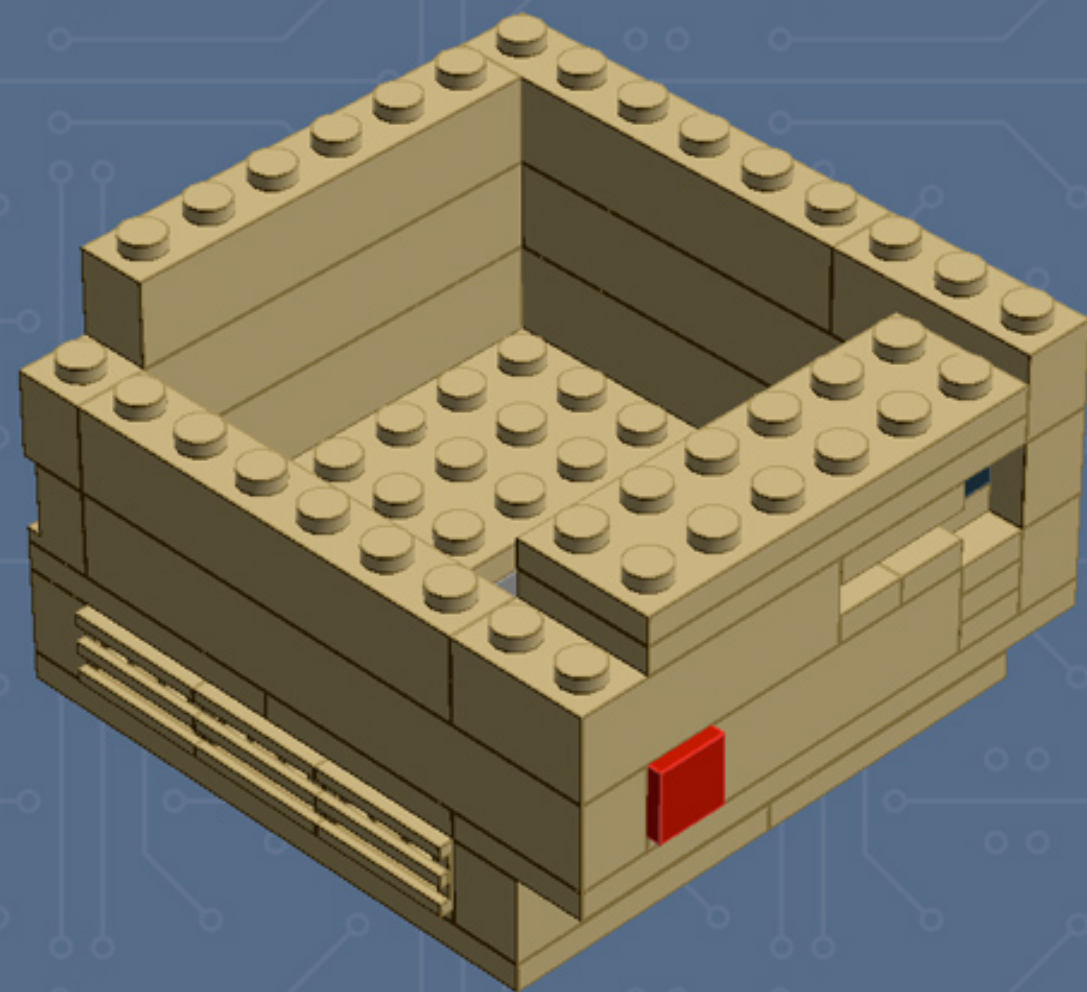

Image	Element ID	Color	Description	Quantity
	4113993	Tan	Plate, 2x6	2
	4113988	Tan	Plate, 2x8	3
	4243824	Tan	Plate, 4x4	2
	4191103	Tan	Plate, 4x8	4
	4155708	Tan	Plate, Jumper, 1x2	12
	4565387	Tan	Plate, Jumper, 2x2	5
	4624988	Tan	Slope, 1x2, W. Cutout	4
	4114026	Tan	Tile, 1x2	4
	4550324	Tan	Tile, 1x4	2
	4157277	Tan	Tile, 1x6	5
	4544139	Tan	Tile, 1x8	1
	4185177	Tan	Tile, 2x2	3
	4610209	Tan	Tile, 2x4	6
	4124456	Tan	Tile, Modified, W. Grille	6