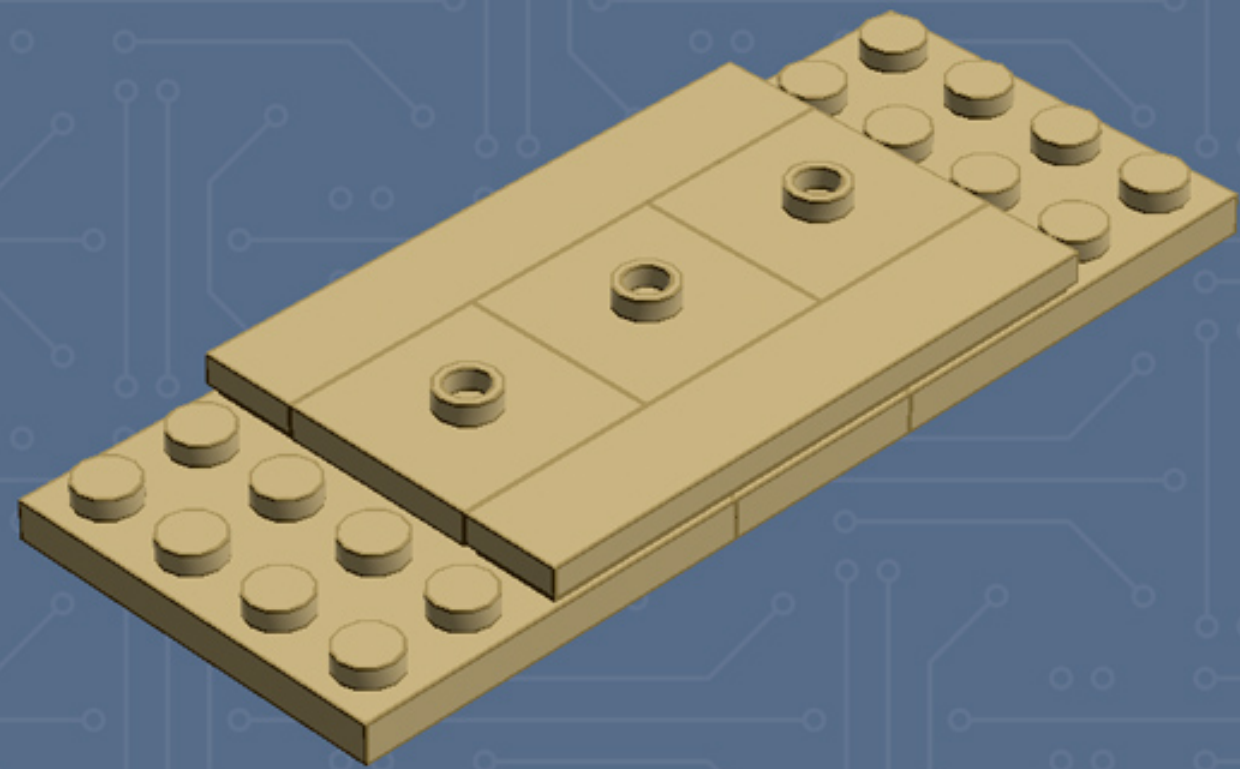

Image	Element ID	Color	Description	Quantity
	4113993	Tan	Plate, 2x6	2
	4113988	Tan	Plate, 2x8	3
	4243824	Tan	Plate, 4x4	2
	4191103	Tan	Plate, 4x8	4
	4155708	Tan	Plate, Jumper, 1x2	12
	4565387	Tan	Plate, Jumper, 2x2	5
	4624988	Tan	Slope, 1x2, W. Cutout	4
	4114026	Tan	Tile, 1x2	4
	4550324	Tan	Tile, 1x4	2
	4157277	Tan	Tile, 1x6	5
	4544139	Tan	Tile, 1x8	1
	4185177	Tan	Tile, 2x2	3
	4610209	Tan	Tile, 2x4	6
	4124456	Tan	Tile, Modified, W. Grille	6