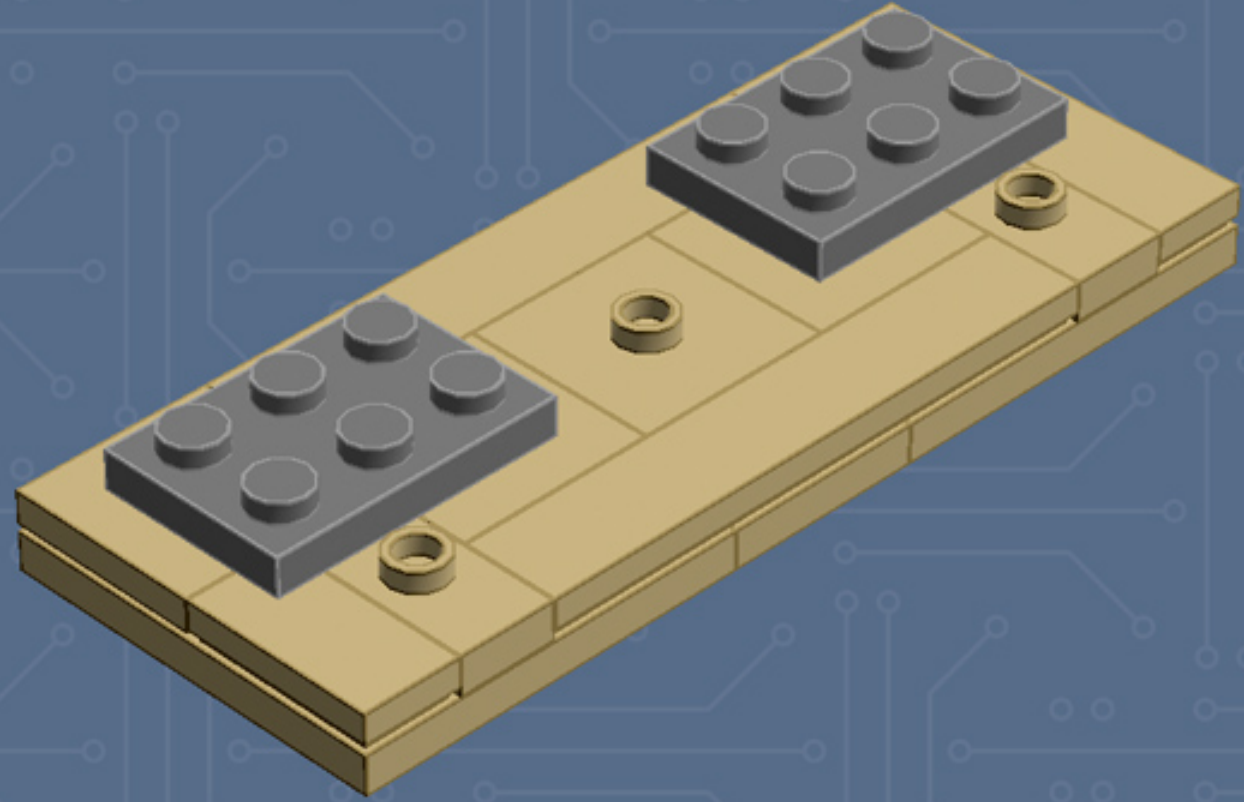

Image	Element ID	Color	Description	Quantity
	4113993	Tan	Plate, 2x6	2
	4113988	Tan	Plate, 2x8	3
	4243824	Tan	Plate, 4x4	2
	4191103	Tan	Plate, 4x8	4
	4155708	Tan	Plate, Jumper, 1x2	12
	4565387	Tan	Plate, Jumper, 2x2	5
	4624988	Tan	Slope, 1x2, W. Cutout	4
	4114026	Tan	Tile, 1x2	4
	4550324	Tan	Tile, 1x4	2
	4157277	Tan	Tile, 1x6	5
	4544139	Tan	Tile, 1x8	1
	4185177	Tan	Tile, 2x2	3
	4610209	Tan	Tile, 2x4	6
	4124456	Tan	Tile, Modified, W. Grille	6