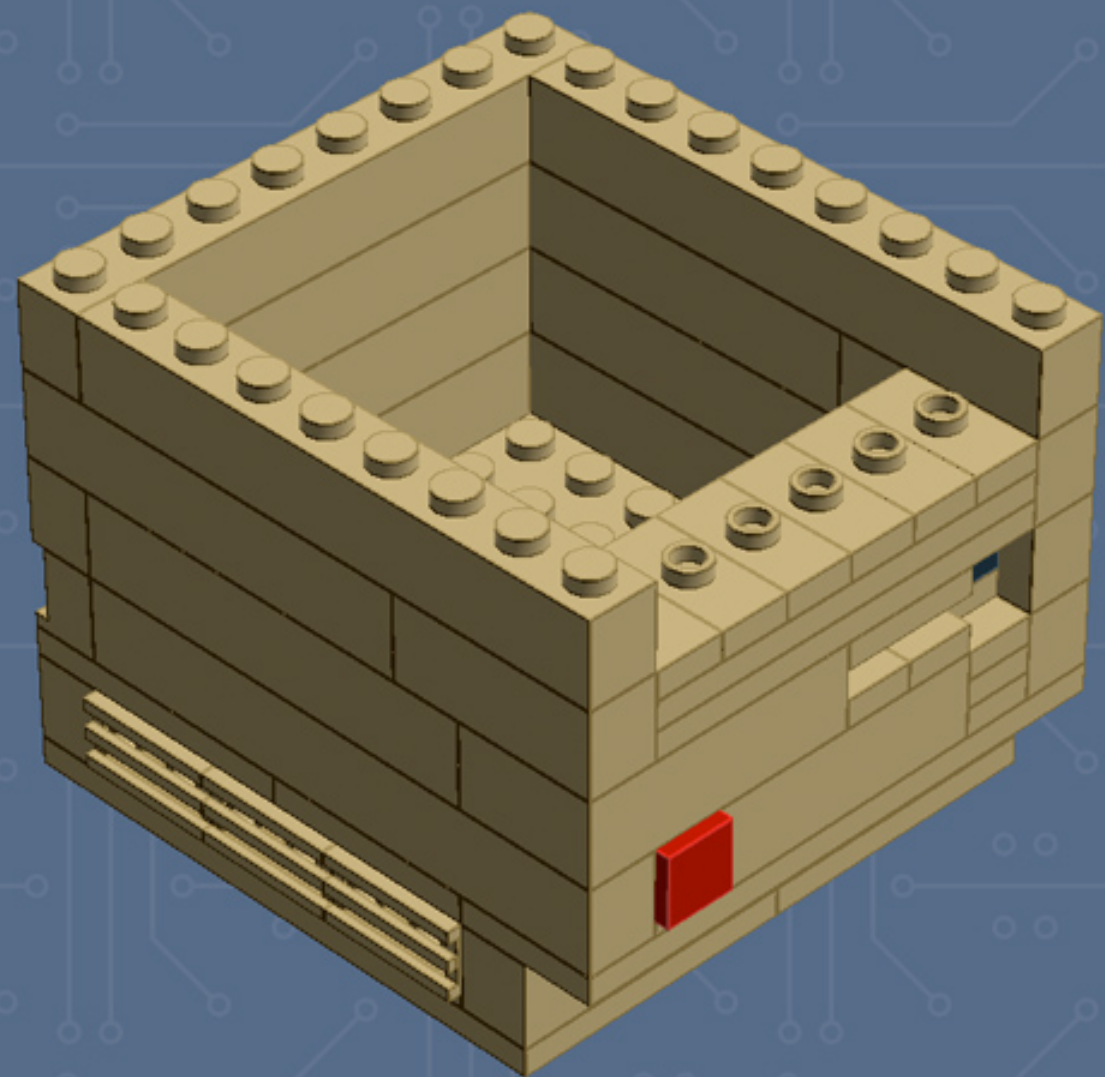

Image	Element ID	Color	Description	Quantity
	4113993	Tan	Plate, 2x6	2
	4113988	Tan	Plate, 2x8	3
	4243824	Tan	Plate, 4x4	2
	4191103	Tan	Plate, 4x8	4
	4155708	Tan	Plate, Jumper, 1x2	12
	4565387	Tan	Plate, Jumper, 2x2	5
	4624988	Tan	Slope, 1x2, W. Cutout	4
	4114026	Tan	Tile, 1x2	4
	4550324	Tan	Tile, 1x4	2
	4157277	Tan	Tile, 1x6	5
	4544139	Tan	Tile, 1x8	1
	4185177	Tan	Tile, 2x2	3
	4610209	Tan	Tile, 2x4	6
	4124456	Tan	Tile, Modified, W. Grille	6