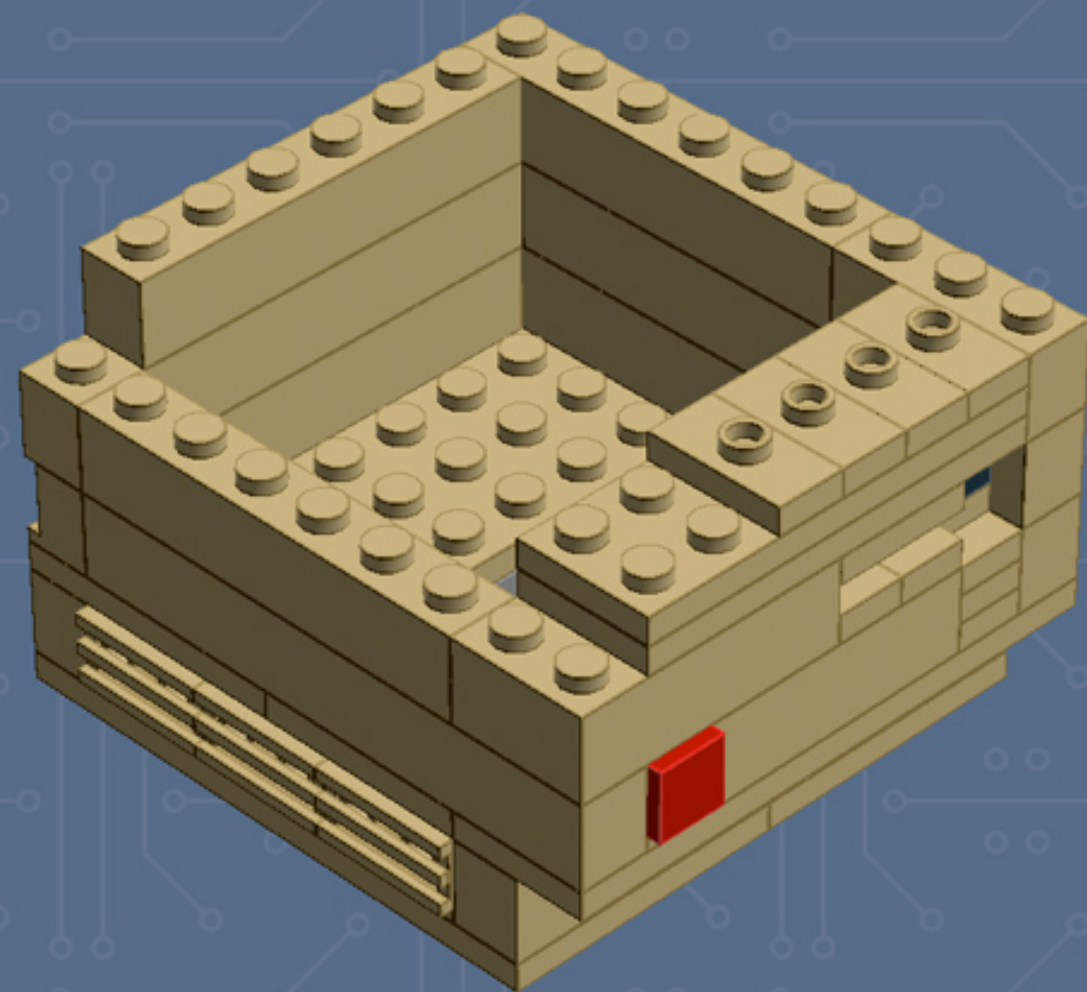

Image	Element ID	Color	Description	Quantity
	4113993	Tan	Plate, 2x6	2
	4113988	Tan	Plate, 2x8	3
	4243824	Tan	Plate, 4x4	2
	4191103	Tan	Plate, 4x8	4
	4155708	Tan	Plate, Jumper, 1x2	12
	4565387	Tan	Plate, Jumper, 2x2	5
	4624988	Tan	Slope, 1x2, W. Cutout	4
	4114026	Tan	Tile, 1x2	4
	4550324	Tan	Tile, 1x4	2
	4157277	Tan	Tile, 1x6	5
	4544139	Tan	Tile, 1x8	1
	4185177	Tan	Tile, 2x2	3
	4610209	Tan	Tile, 2x4	6
	4124456	Tan	Tile, Modified, W. Grille	6