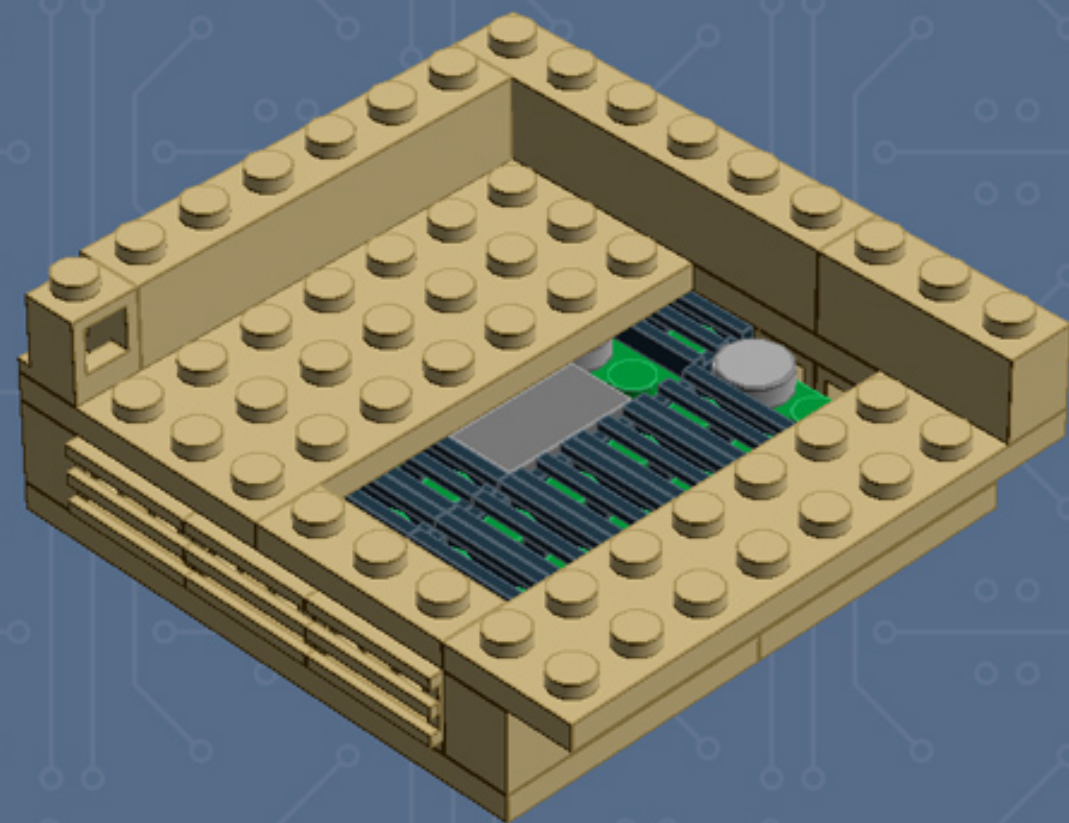

Image	Element ID	Color	Description	Quantity
	4113993	Tan	Plate, 2x6	2
	4113988	Tan	Plate, 2x8	3
	4243824	Tan	Plate, 4x4	2
	4191103	Tan	Plate, 4x8	4
	4155708	Tan	Plate, Jumper, 1x2	12
	4565387	Tan	Plate, Jumper, 2x2	5
	4624988	Tan	Slope, 1x2, W. Cutout	4
	4114026	Tan	Tile, 1x2	4
	4550324	Tan	Tile, 1x4	2
	4157277	Tan	Tile, 1x6	5
	4544139	Tan	Tile, 1x8	1
	4185177	Tan	Tile, 2x2	3
	4610209	Tan	Tile, 2x4	6
	4124456	Tan	Tile, Modified, W. Grille	6