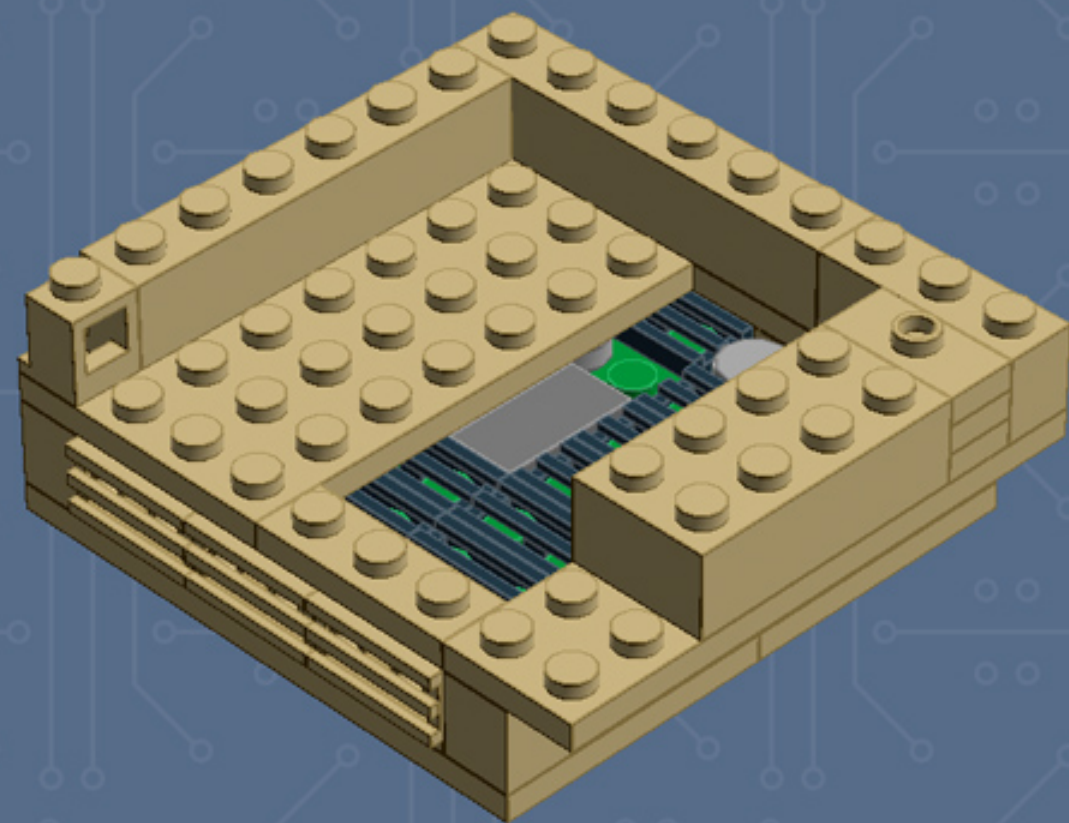

Image	Element ID	Color	Description	Quantity
	4113993	Tan	Plate, 2x6	2
	4113988	Tan	Plate, 2x8	3
	4243824	Tan	Plate, 4x4	2
	4191103	Tan	Plate, 4x8	4
	4155708	Tan	Plate, Jumper, 1x2	12
	4565387	Tan	Plate, Jumper, 2x2	5
	4624988	Tan	Slope, 1x2, W. Cutout	4
	4114026	Tan	Tile, 1x2	4
	4550324	Tan	Tile, 1x4	2
	4157277	Tan	Tile, 1x6	5
	4544139	Tan	Tile, 1x8	1
	4185177	Tan	Tile, 2x2	3
	4610209	Tan	Tile, 2x4	6
	4124456	Tan	Tile, Modified, W. Grille	6