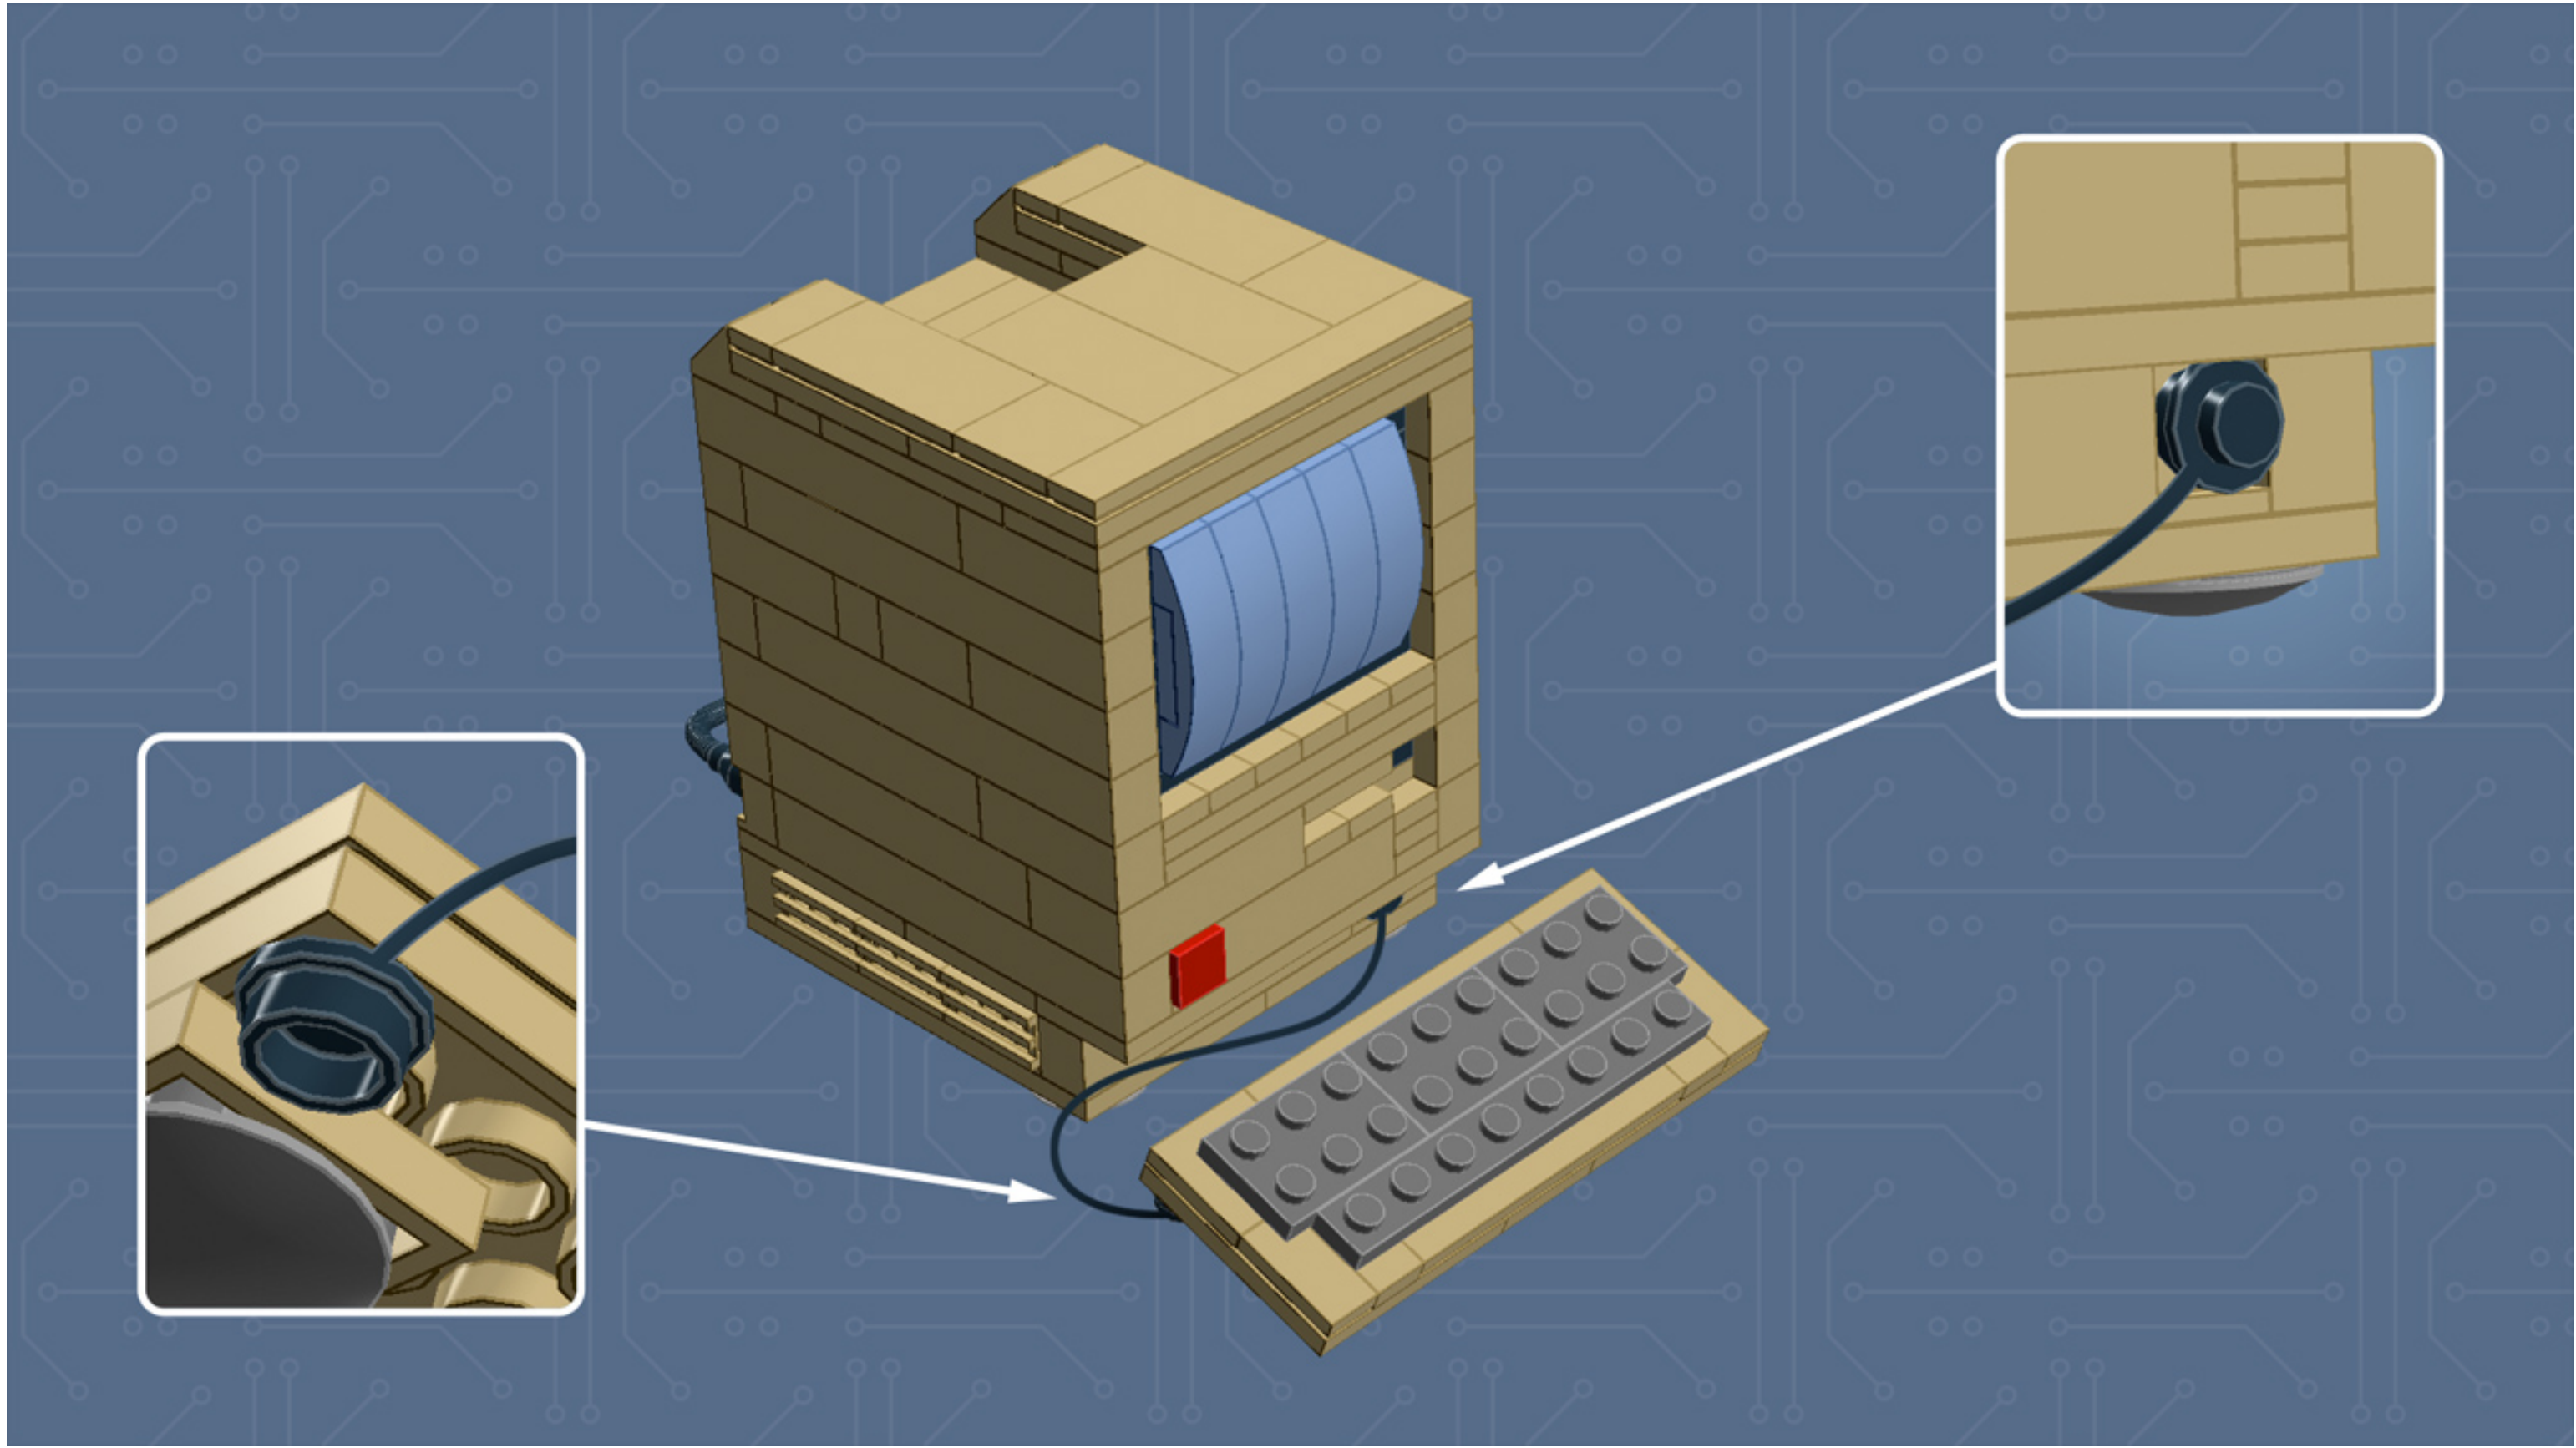

Image	Element ID	Color	Description	Quantity
	4113993	Tan	Plate, 2x6	2
	4113988	Tan	Plate, 2x8	3
	4243824	Tan	Plate, 4x4	2
	4191103	Tan	Plate, 4x8	4
	4155708	Tan	Plate, Jumper, 1x2	12
	4565387	Tan	Plate, Jumper, 2x2	5
	4624988	Tan	Slope, 1x2, W. Cutout	4
	4114026	Tan	Tile, 1x2	4
	4550324	Tan	Tile, 1x4	2
	4157277	Tan	Tile, 1x6	5
	4544139	Tan	Tile, 1x8	1
	4185177	Tan	Tile, 2x2	3
	4610209	Tan	Tile, 2x4	6
	4124456	Tan	Tile, Modified, W. Grille	6