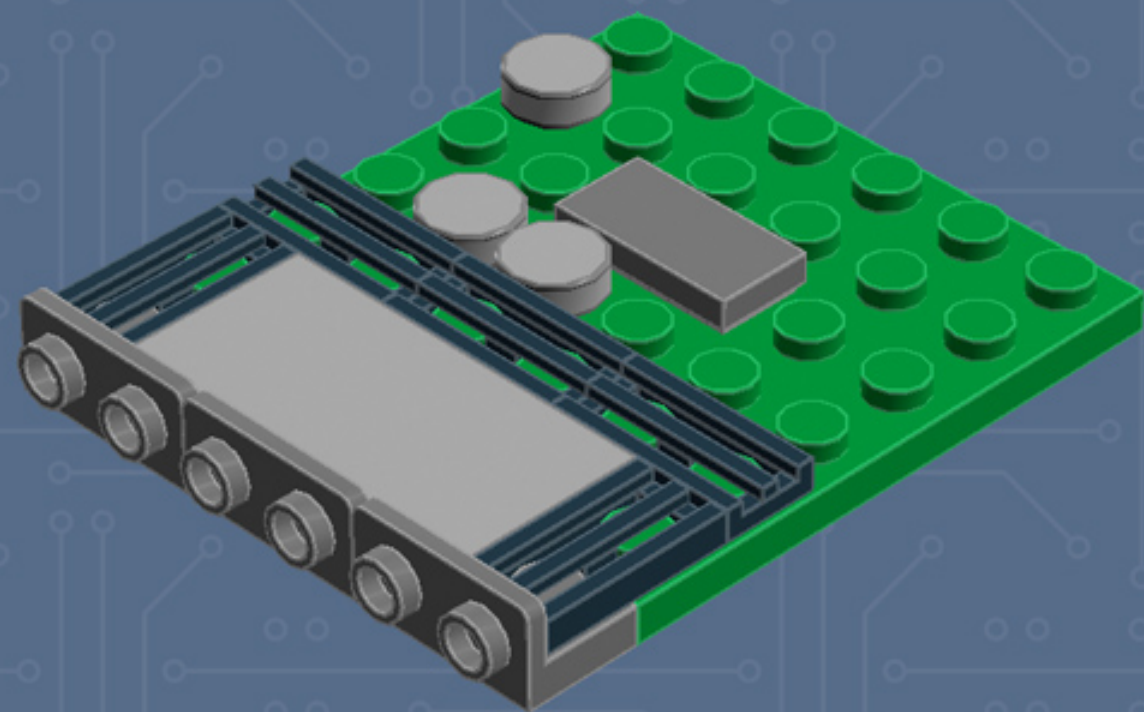

Image	Element ID	Color	Description	Quantity
	4113993	Tan	Plate, 2x6	2
	4113988	Tan	Plate, 2x8	3
	4243824	Tan	Plate, 4x4	2
	4191103	Tan	Plate, 4x8	4
	4155708	Tan	Plate, Jumper, 1x2	12
	4565387	Tan	Plate, Jumper, 2x2	5
	4624988	Tan	Slope, 1x2, W. Cutout	4
	4114026	Tan	Tile, 1x2	4
	4550324	Tan	Tile, 1x4	2
	4157277	Tan	Tile, 1x6	5
	4544139	Tan	Tile, 1x8	1
	4185177	Tan	Tile, 2x2	3
	4610209	Tan	Tile, 2x4	6
	4124456	Tan	Tile, Modified, W. Grille	6