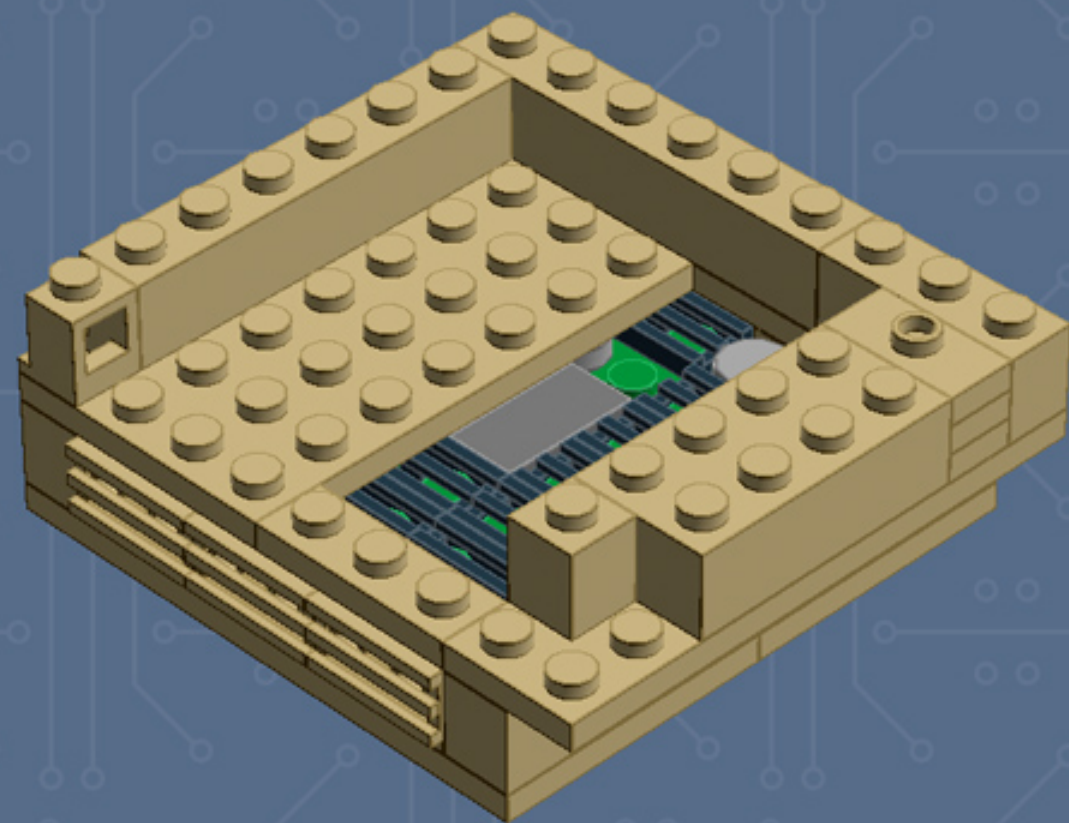

Image	Element ID	Color	Description	Quantity
	4113993	Tan	Plate, 2x6	2
	4113988	Tan	Plate, 2x8	3
	4243824	Tan	Plate, 4x4	2
	4191103	Tan	Plate, 4x8	4
	4155708	Tan	Plate, Jumper, 1x2	12
	4565387	Tan	Plate, Jumper, 2x2	5
	4624988	Tan	Slope, 1x2, W. Cutout	4
	4114026	Tan	Tile, 1x2	4
	4550324	Tan	Tile, 1x4	2
	4157277	Tan	Tile, 1x6	5
	4544139	Tan	Tile, 1x8	1
	4185177	Tan	Tile, 2x2	3
	4610209	Tan	Tile, 2x4	6
	4124456	Tan	Tile, Modified, W. Grille	6