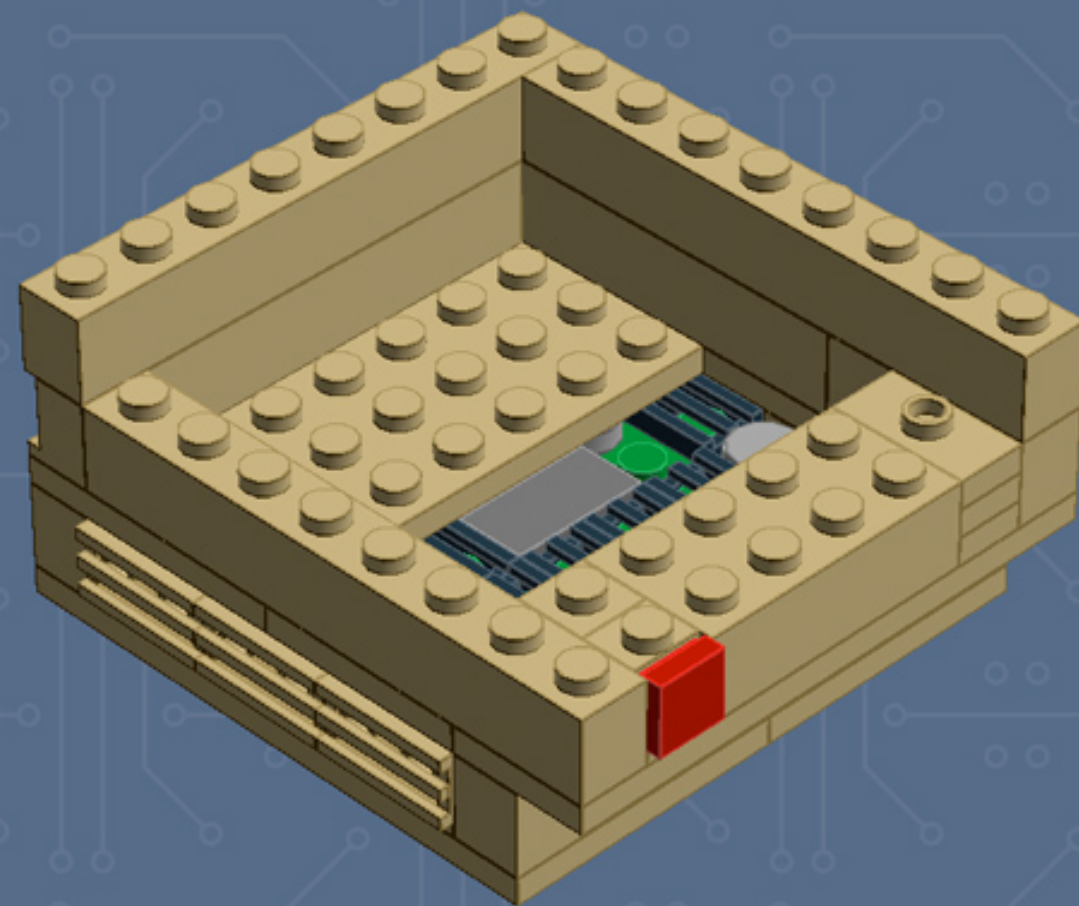

Image	Element ID	Color	Description	Quantity
	4113993	Tan	Plate, 2x6	2
	4113988	Tan	Plate, 2x8	3
	4243824	Tan	Plate, 4x4	2
	4191103	Tan	Plate, 4x8	4
	4155708	Tan	Plate, Jumper, 1x2	12
	4565387	Tan	Plate, Jumper, 2x2	5
	4624988	Tan	Slope, 1x2, W. Cutout	4
	4114026	Tan	Tile, 1x2	4
	4550324	Tan	Tile, 1x4	2
	4157277	Tan	Tile, 1x6	5
	4544139	Tan	Tile, 1x8	1
	4185177	Tan	Tile, 2x2	3
	4610209	Tan	Tile, 2x4	6
	4124456	Tan	Tile, Modified, W. Grille	6