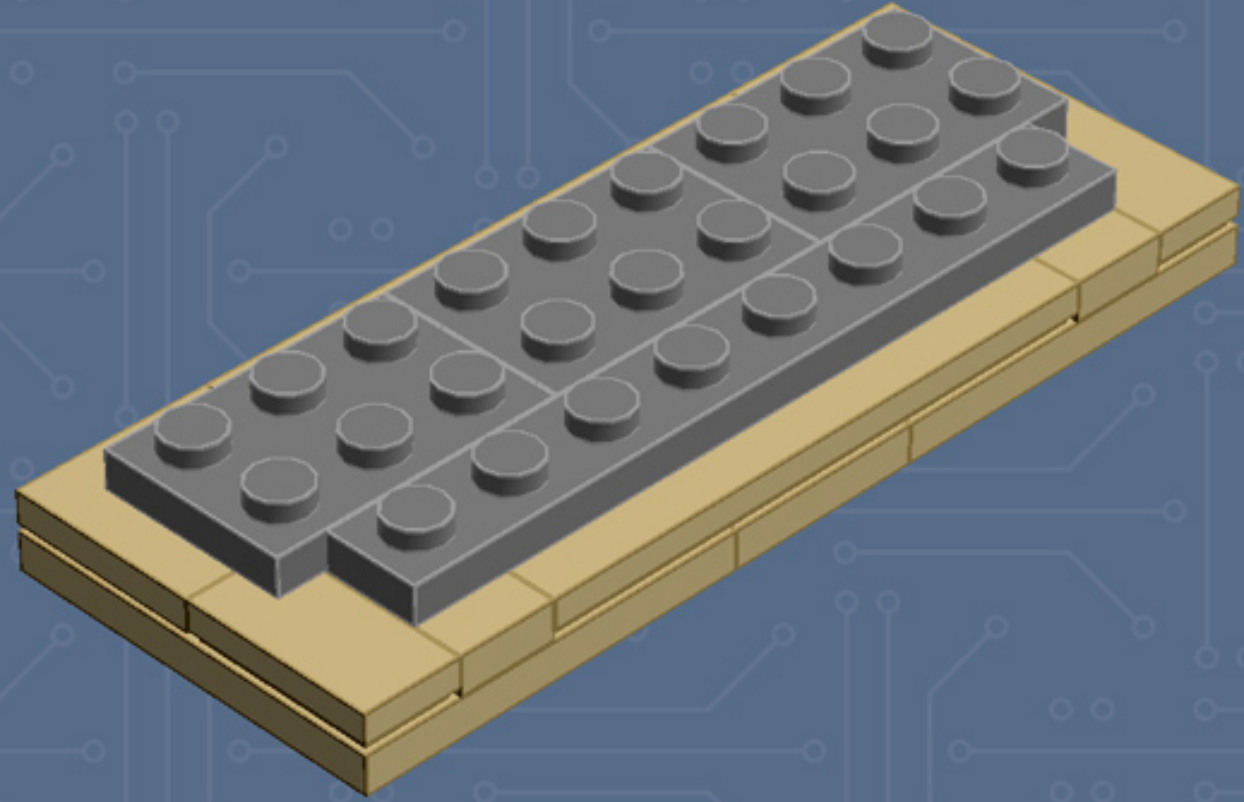

Image	Element ID	Color	Description	Quantity
	4113993	Tan	Plate, 2x6	2
	4113988	Tan	Plate, 2x8	3
	4243824	Tan	Plate, 4x4	2
	4191103	Tan	Plate, 4x8	4
	4155708	Tan	Plate, Jumper, 1x2	12
	4565387	Tan	Plate, Jumper, 2x2	5
	4624988	Tan	Slope, 1x2, W. Cutout	4
	4114026	Tan	Tile, 1x2	4
	4550324	Tan	Tile, 1x4	2
	4157277	Tan	Tile, 1x6	5
	4544139	Tan	Tile, 1x8	1
	4185177	Tan	Tile, 2x2	3
	4610209	Tan	Tile, 2x4	6
	4124456	Tan	Tile, Modified, W. Grille	6