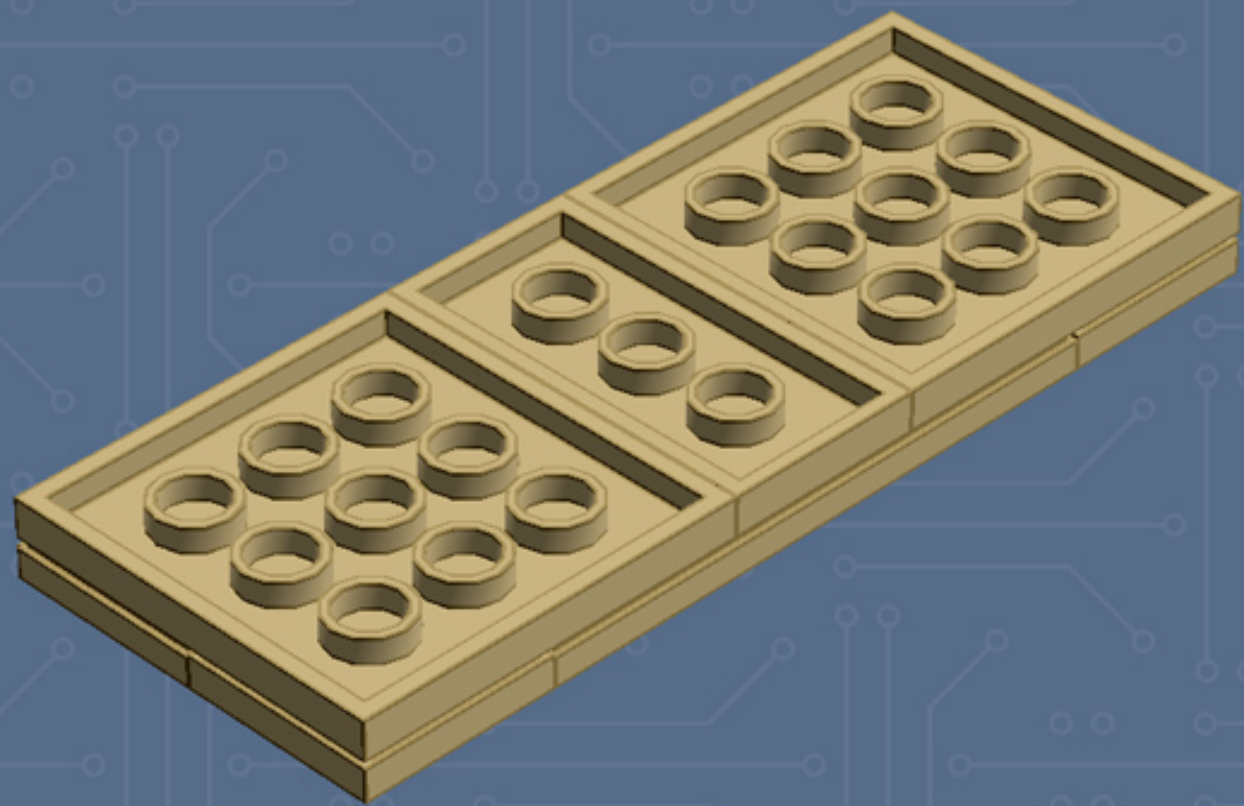

Image	Element ID	Color	Description	Quantity
	4113993	Tan	Plate, 2x6	2
	4113988	Tan	Plate, 2x8	3
	4243824	Tan	Plate, 4x4	2
	4191103	Tan	Plate, 4x8	4
	4155708	Tan	Plate, Jumper, 1x2	12
	4565387	Tan	Plate, Jumper, 2x2	5
	4624988	Tan	Slope, 1x2, W. Cutout	4
	4114026	Tan	Tile, 1x2	4
	4550324	Tan	Tile, 1x4	2
	4157277	Tan	Tile, 1x6	5
	4544139	Tan	Tile, 1x8	1
	4185177	Tan	Tile, 2x2	3
	4610209	Tan	Tile, 2x4	6
	4124456	Tan	Tile, Modified, W. Grille	6