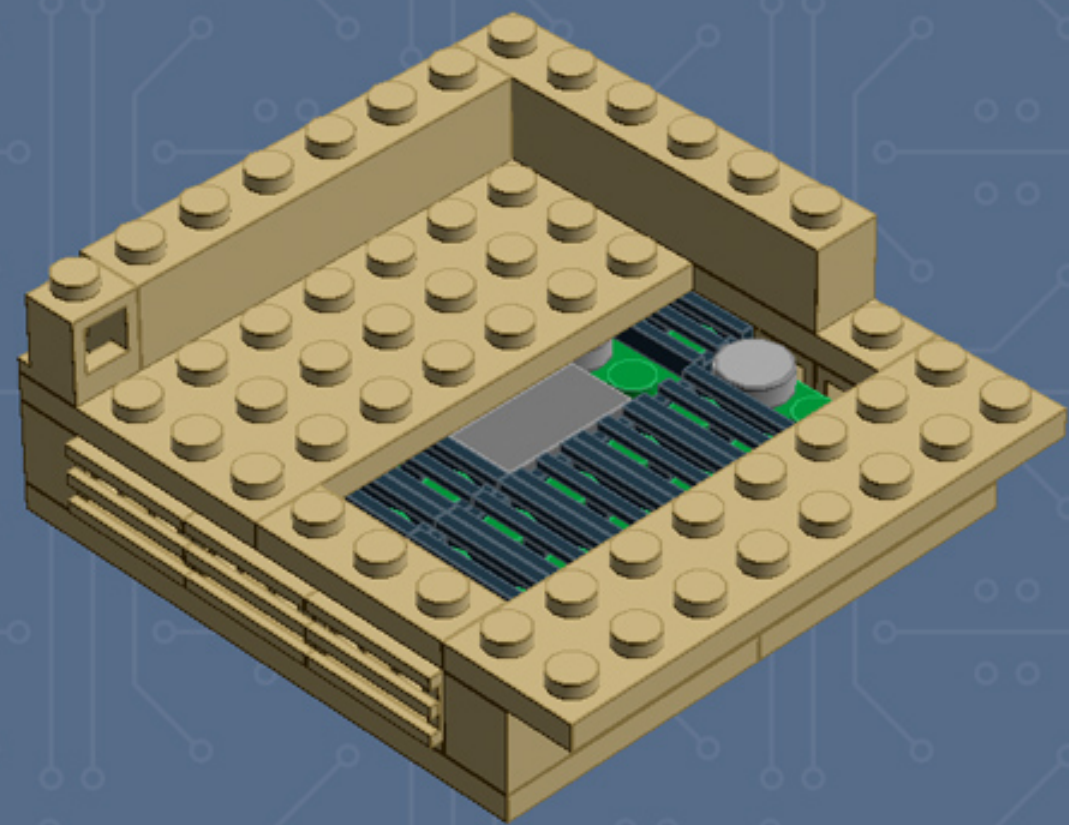

Image	Element ID	Color	Description	Quantity
	4113993	Tan	Plate, 2x6	2
	4113988	Tan	Plate, 2x8	3
	4243824	Tan	Plate, 4x4	2
	4191103	Tan	Plate, 4x8	4
	4155708	Tan	Plate, Jumper, 1x2	12
	4565387	Tan	Plate, Jumper, 2x2	5
	4624988	Tan	Slope, 1x2, W. Cutout	4
	4114026	Tan	Tile, 1x2	4
	4550324	Tan	Tile, 1x4	2
	4157277	Tan	Tile, 1x6	5
	4544139	Tan	Tile, 1x8	1
	4185177	Tan	Tile, 2x2	3
	4610209	Tan	Tile, 2x4	6
	4124456	Tan	Tile, Modified, W. Grille	6