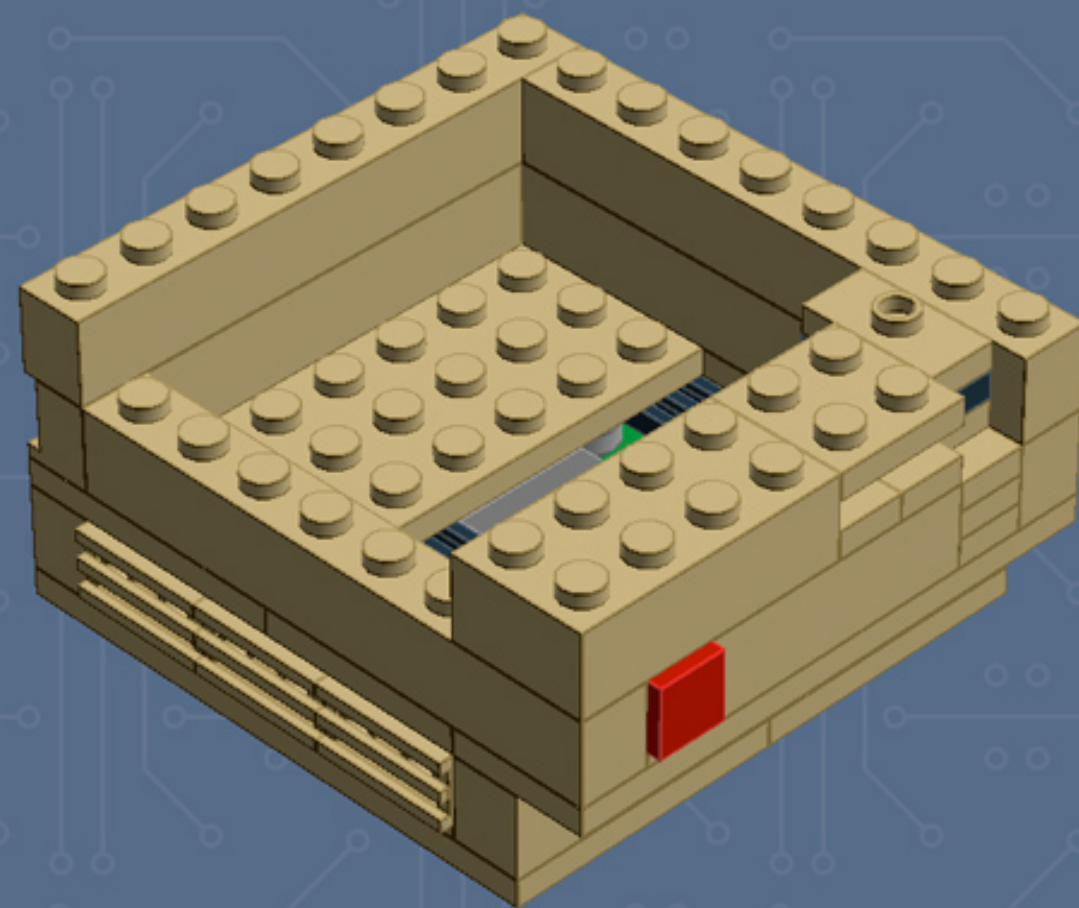

Image	Element ID	Color	Description	Quantity
	4113993	Tan	Plate, 2x6	2
	4113988	Tan	Plate, 2x8	3
	4243824	Tan	Plate, 4x4	2
	4191103	Tan	Plate, 4x8	4
	4155708	Tan	Plate, Jumper, 1x2	12
	4565387	Tan	Plate, Jumper, 2x2	5
	4624988	Tan	Slope, 1x2, W. Cutout	4
	4114026	Tan	Tile, 1x2	4
	4550324	Tan	Tile, 1x4	2
	4157277	Tan	Tile, 1x6	5
	4544139	Tan	Tile, 1x8	1
	4185177	Tan	Tile, 2x2	3
	4610209	Tan	Tile, 2x4	6
	4124456	Tan	Tile, Modified, W. Grille	6