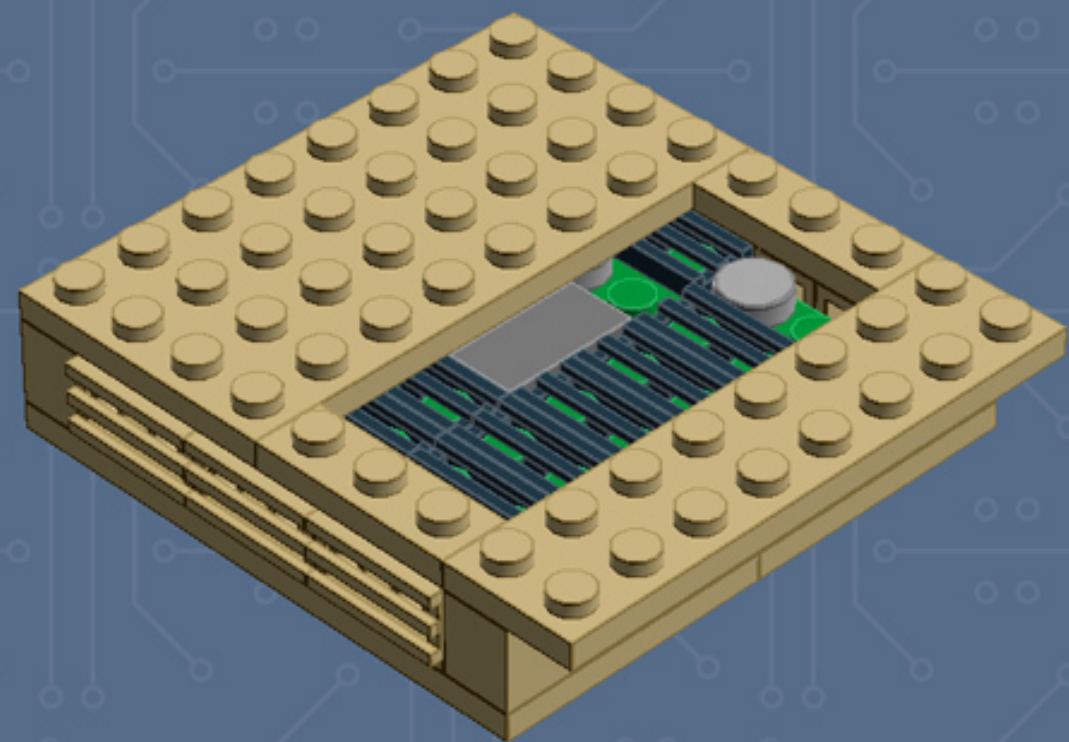

Image	Element ID	Color	Description	Quantity
	4113993	Tan	Plate, 2x6	2
	4113988	Tan	Plate, 2x8	3
	4243824	Tan	Plate, 4x4	2
	4191103	Tan	Plate, 4x8	4
	4155708	Tan	Plate, Jumper, 1x2	12
	4565387	Tan	Plate, Jumper, 2x2	5
	4624988	Tan	Slope, 1x2, W. Cutout	4
	4114026	Tan	Tile, 1x2	4
	4550324	Tan	Tile, 1x4	2
	4157277	Tan	Tile, 1x6	5
	4544139	Tan	Tile, 1x8	1
	4185177	Tan	Tile, 2x2	3
	4610209	Tan	Tile, 2x4	6
	4124456	Tan	Tile, Modified, W. Grille	6