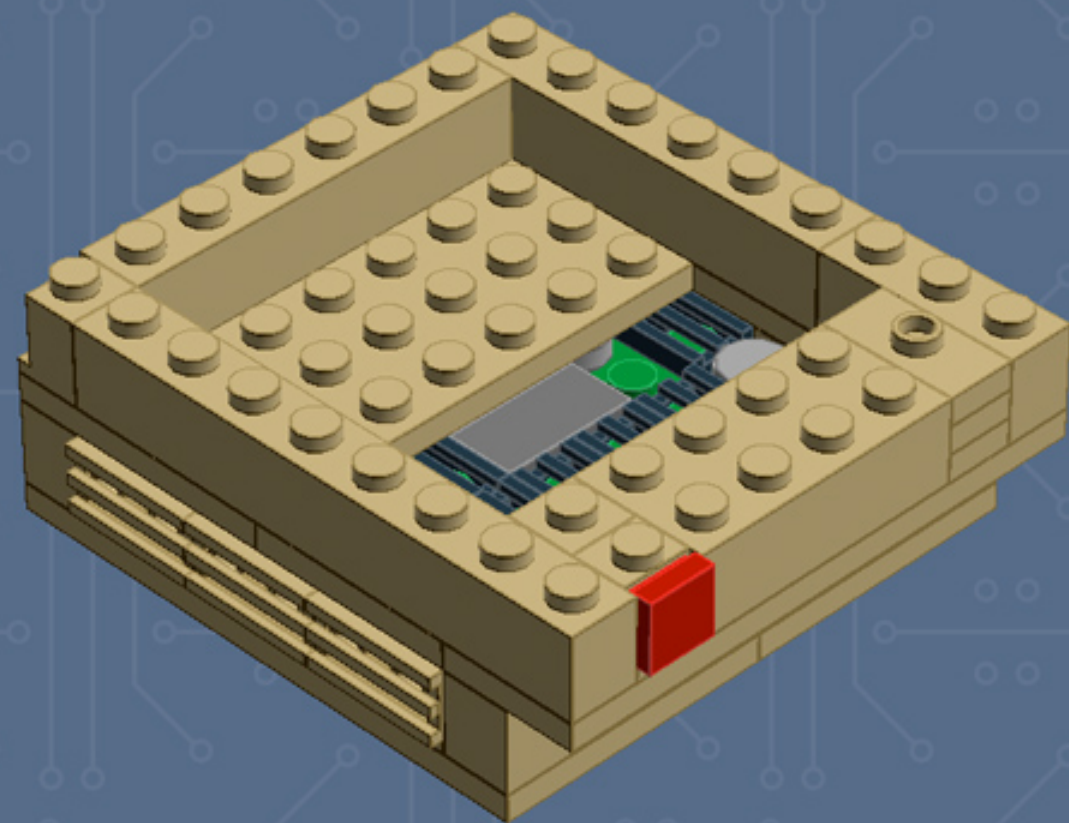

Image	Element ID	Color	Description	Quantity
	4113993	Tan	Plate, 2x6	2
	4113988	Tan	Plate, 2x8	3
	4243824	Tan	Plate, 4x4	2
	4191103	Tan	Plate, 4x8	4
	4155708	Tan	Plate, Jumper, 1x2	12
	4565387	Tan	Plate, Jumper, 2x2	5
	4624988	Tan	Slope, 1x2, W. Cutout	4
	4114026	Tan	Tile, 1x2	4
	4550324	Tan	Tile, 1x4	2
	4157277	Tan	Tile, 1x6	5
	4544139	Tan	Tile, 1x8	1
	4185177	Tan	Tile, 2x2	3
	4610209	Tan	Tile, 2x4	6
	4124456	Tan	Tile, Modified, W. Grille	6