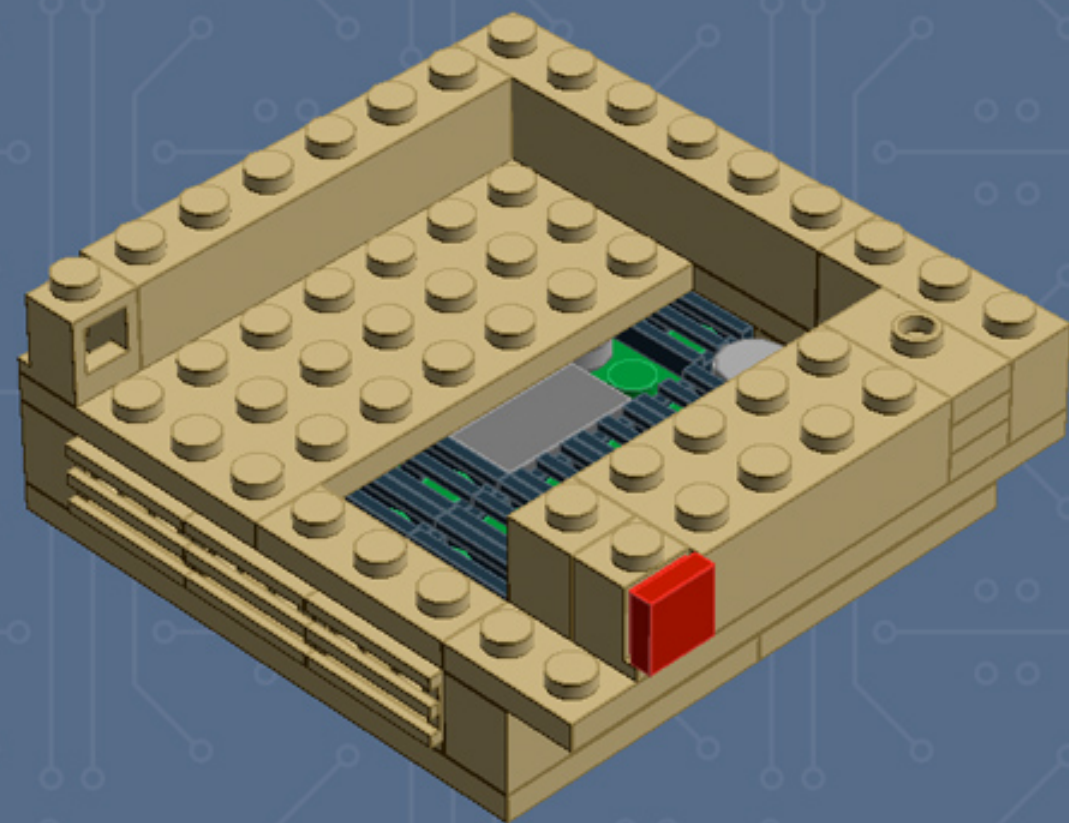

Image	Element ID	Color	Description	Quantity
	4113993	Tan	Plate, 2x6	2
	4113988	Tan	Plate, 2x8	3
	4243824	Tan	Plate, 4x4	2
	4191103	Tan	Plate, 4x8	4
	4155708	Tan	Plate, Jumper, 1x2	12
	4565387	Tan	Plate, Jumper, 2x2	5
	4624988	Tan	Slope, 1x2, W. Cutout	4
	4114026	Tan	Tile, 1x2	4
	4550324	Tan	Tile, 1x4	2
	4157277	Tan	Tile, 1x6	5
	4544139	Tan	Tile, 1x8	1
	4185177	Tan	Tile, 2x2	3
	4610209	Tan	Tile, 2x4	6
	4124456	Tan	Tile, Modified, W. Grille	6